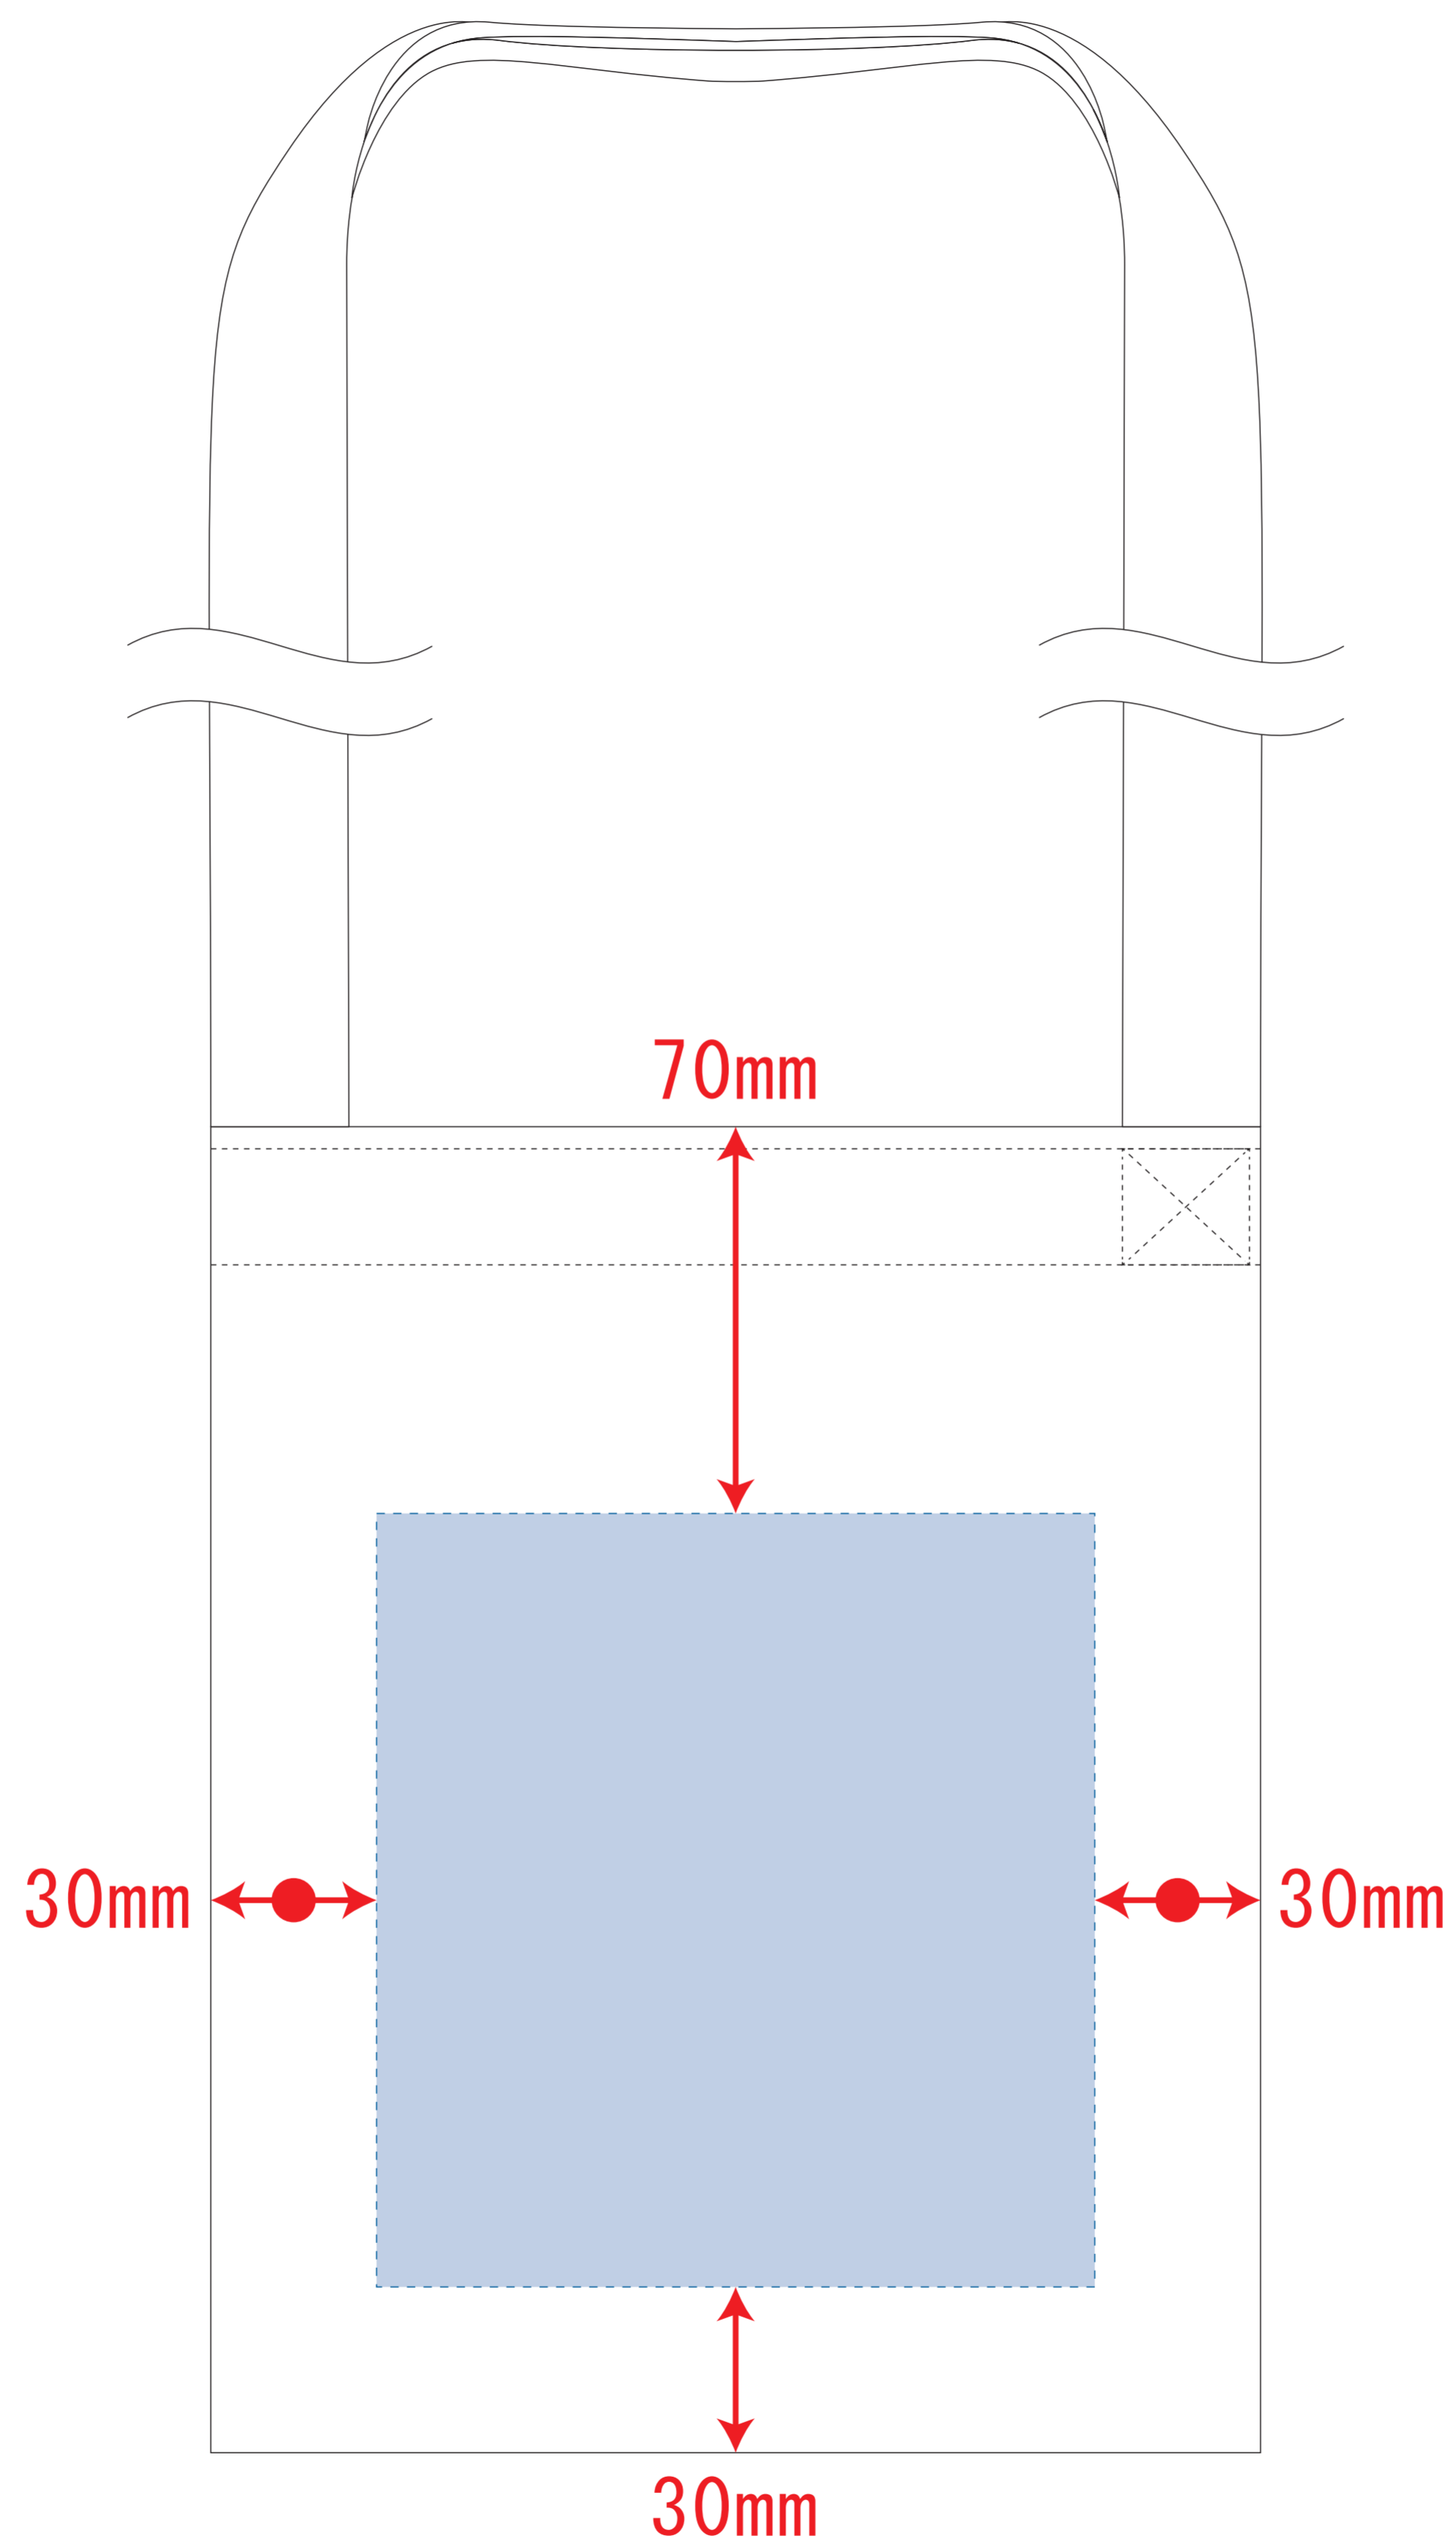

オーガニックコットンキャンバスサコッシュ

- ロット :
 - デザインサイズ : W000mm
 - 刷り色 : 1C
 - 刷り位置 : 図参照
- 版下原寸サイズ

- 制作上の注意点
- デザインサイズレイアウトの状態での寸法をご記入下さい。
 - 刷り色:PANTONEまたはDICのチップでご指定下さい。
※黒・白・金・銀はチップでのご指定はできません。
※刷り色が白の場合、黒でレイアウトし、指示事項/刷り色の部分に「白」とご記入下さい。
 - 刷り位置:寸法線はレイアウト位置に合わせて調整して下さい。
- プリントは点線部分、網掛けの刷り範囲以内をお願い致します。
(ベースの材質、又はデザインによりベタ面が多い場合、線が軸かい場合等、調整が必要な場合がございます。)
- 細かい文字などは素材の関係上かすれたり、つぶれてしまう場合がございます。
 - ベース素材のカラーにより、印刷色の仕上りが若干変わる場合がございます。
- ※画像データをご使用の際の注意点
- 原寸600dpiのモノクロ2階調の画像データをレイアウトして下さい。
 - 画像データは別途添付して下さい。(pdfデータにリンクしたもの)

デザインスペース : W130×H140 (mm)

■シルク印刷 最大範囲 : W130×H140 (mm)

■熱転写印刷 最大範囲 : W130×H140 (mm)

■インクジェット印刷 最大範囲 : W130×H140 (mm)