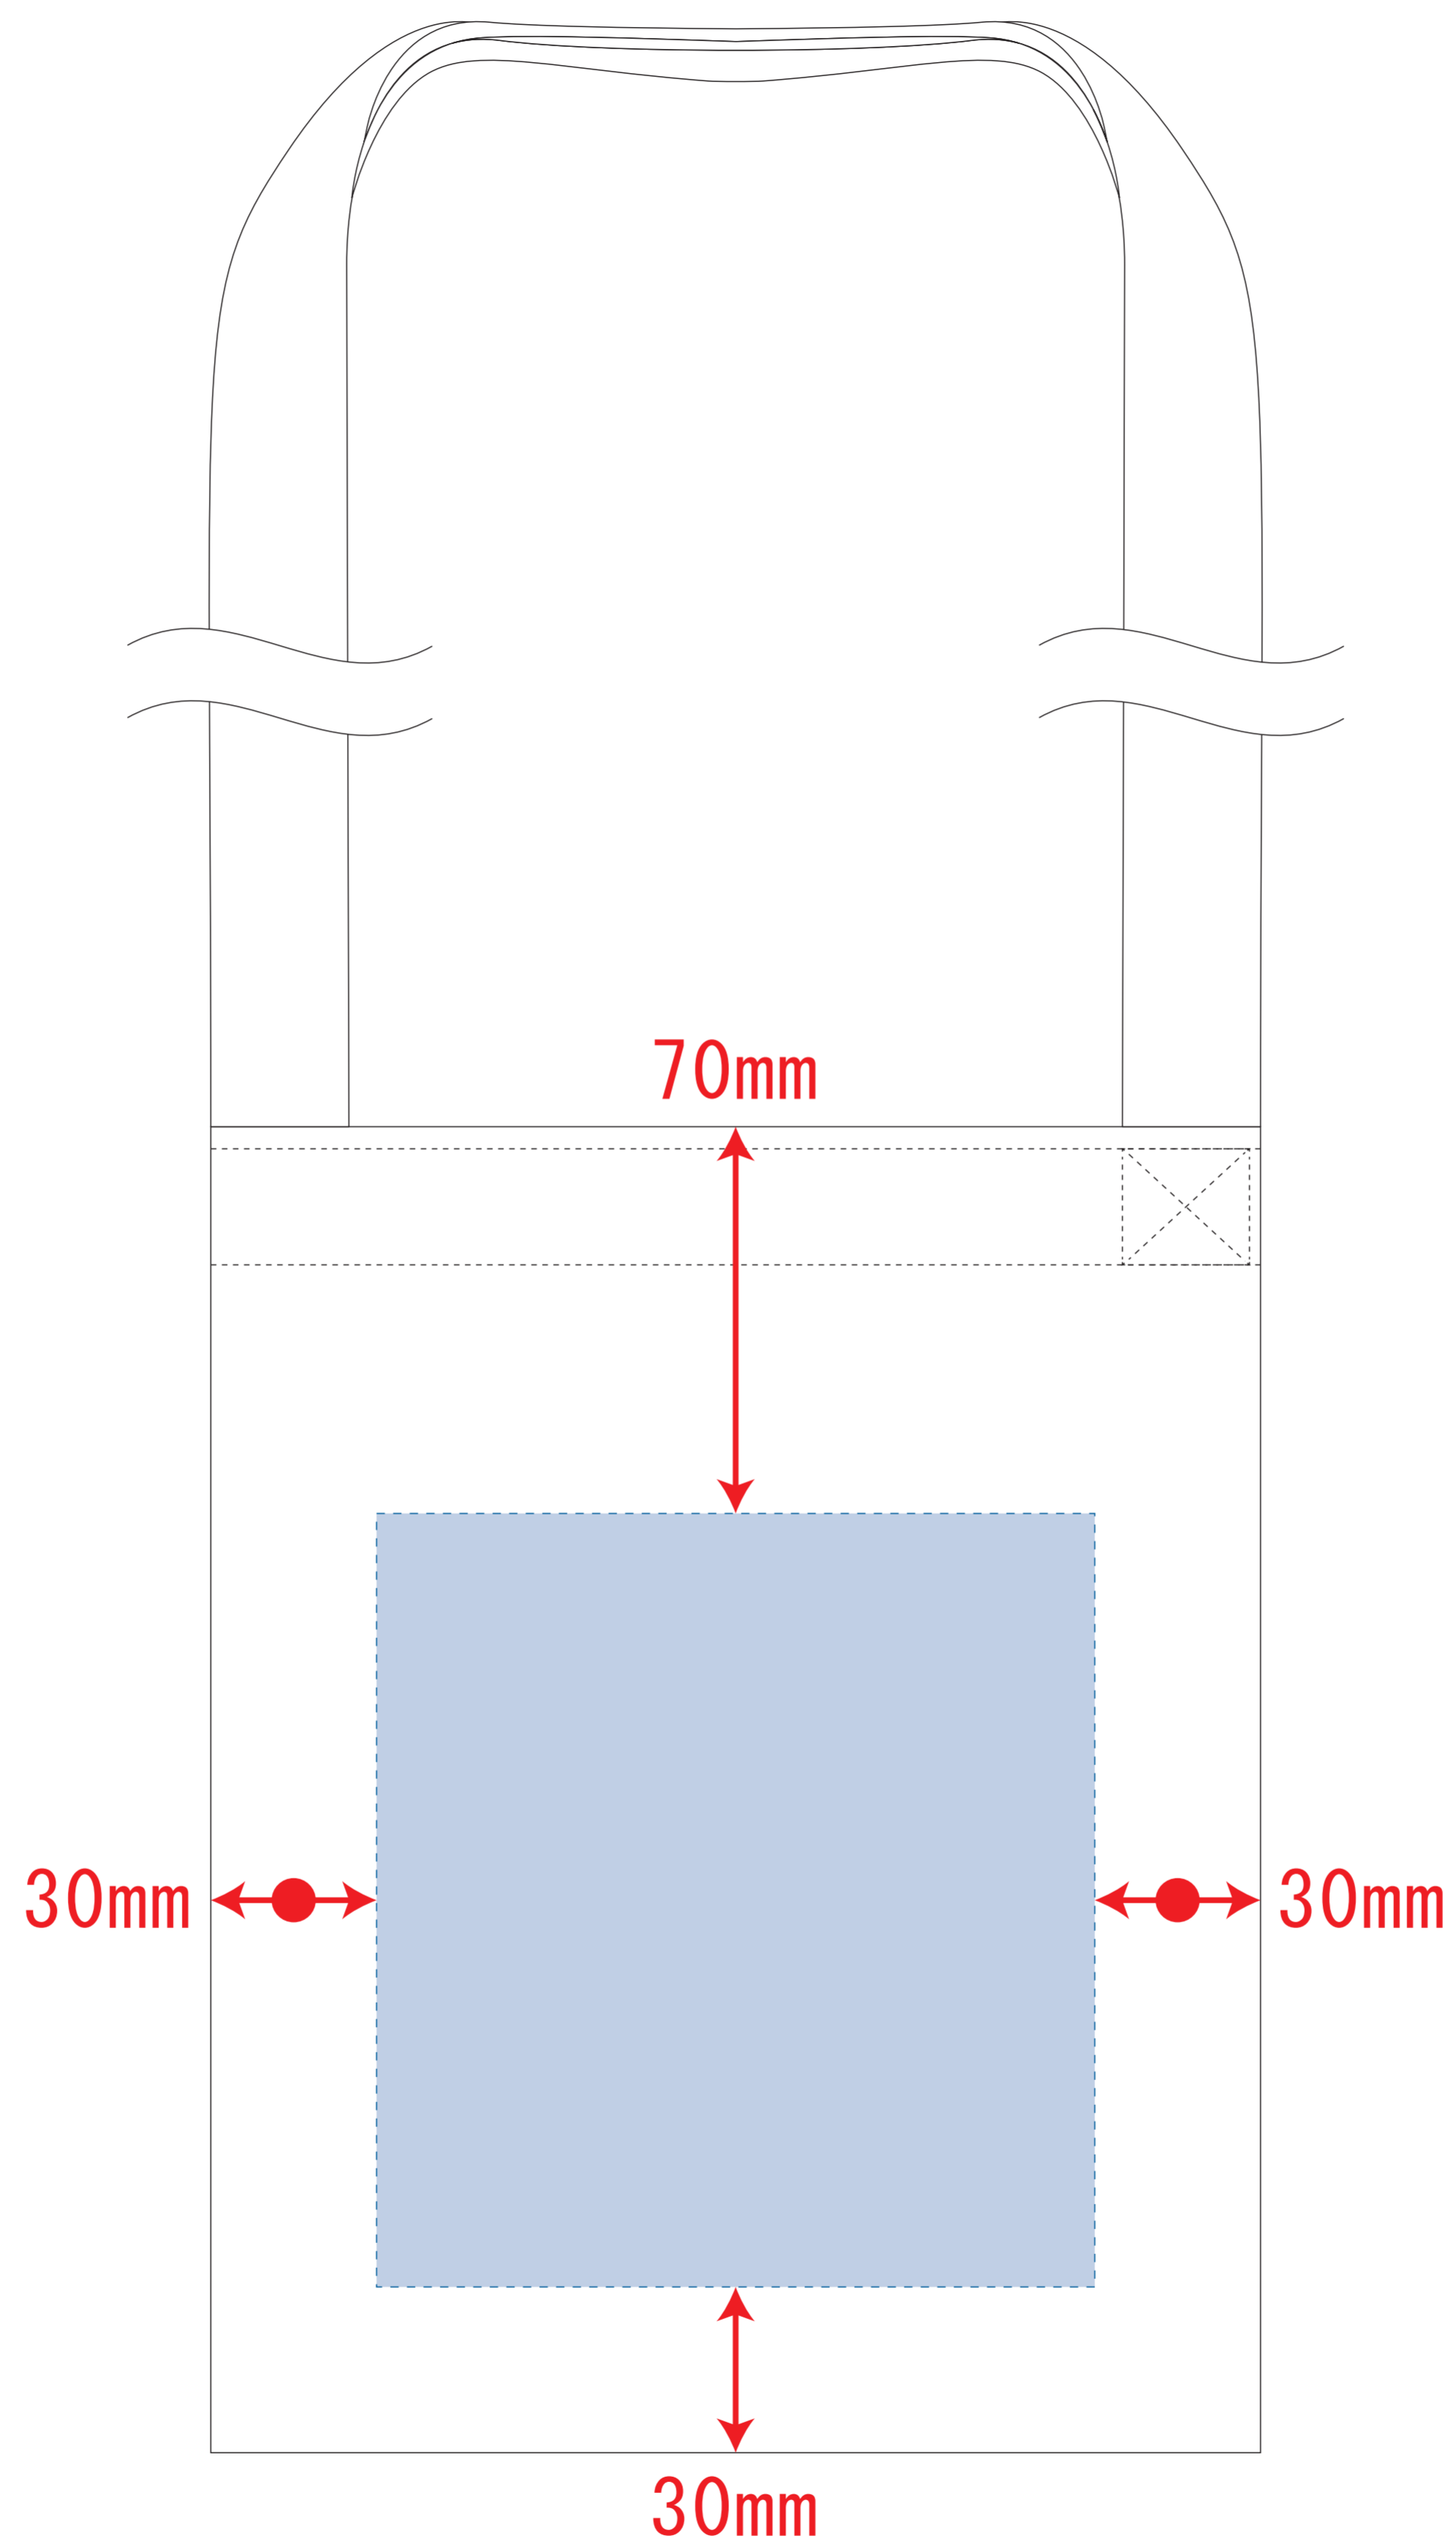

オーガニックコットンキャンバスサコッシュ

- ロット :
 - デザインサイズ : W000mm
 - 刷り色 : 1C
 - 刷り位置 : 図参照
- 版下原寸サイズ

- 制作上の注意点
- デザインサイズレイアウトの状態での寸法をご記入下さい。
 - 刷り色 PANTONE または DIC のチップでご指定下さい。
※ 黒・白・金・銀はチップでのご指定はできません。
※ 刷り色が白の場合、黒でレイアウトし、指示事項 / 刷り色の部分に「白」とご記入下さい。
 - 刷り位置・寸法線はレイアウト位置に合わせて調整して下さい。
- プリントは点線部分、網掛けの刷り範囲以内をお願い致します。
(ベースの材質、又はデザインによりベタ面が多い場合、線が細かい場合等、調整が必要な場合がございます。)
- 細かい文字などは素材の関係上かすれたり、つぶれてしまう場合がございます。
 - ベース素材のカラーにより、印刷色の仕上りが若干変わる場合がございます。
- ※ 画像データをご使用の際の注意点
- 原寸 600dpi のモノクロ 2 階調の画像データをレイアウトして下さい。
 - 画像データは別途添付して下さい。(pdf データにリンクしたもの)

デザインスペース : W130 × H140 (mm)

■ シルク印刷 最大範囲 : W130 × H140 (mm)

■ 熱転写印刷 最大範囲 : W130 × H140 (mm)