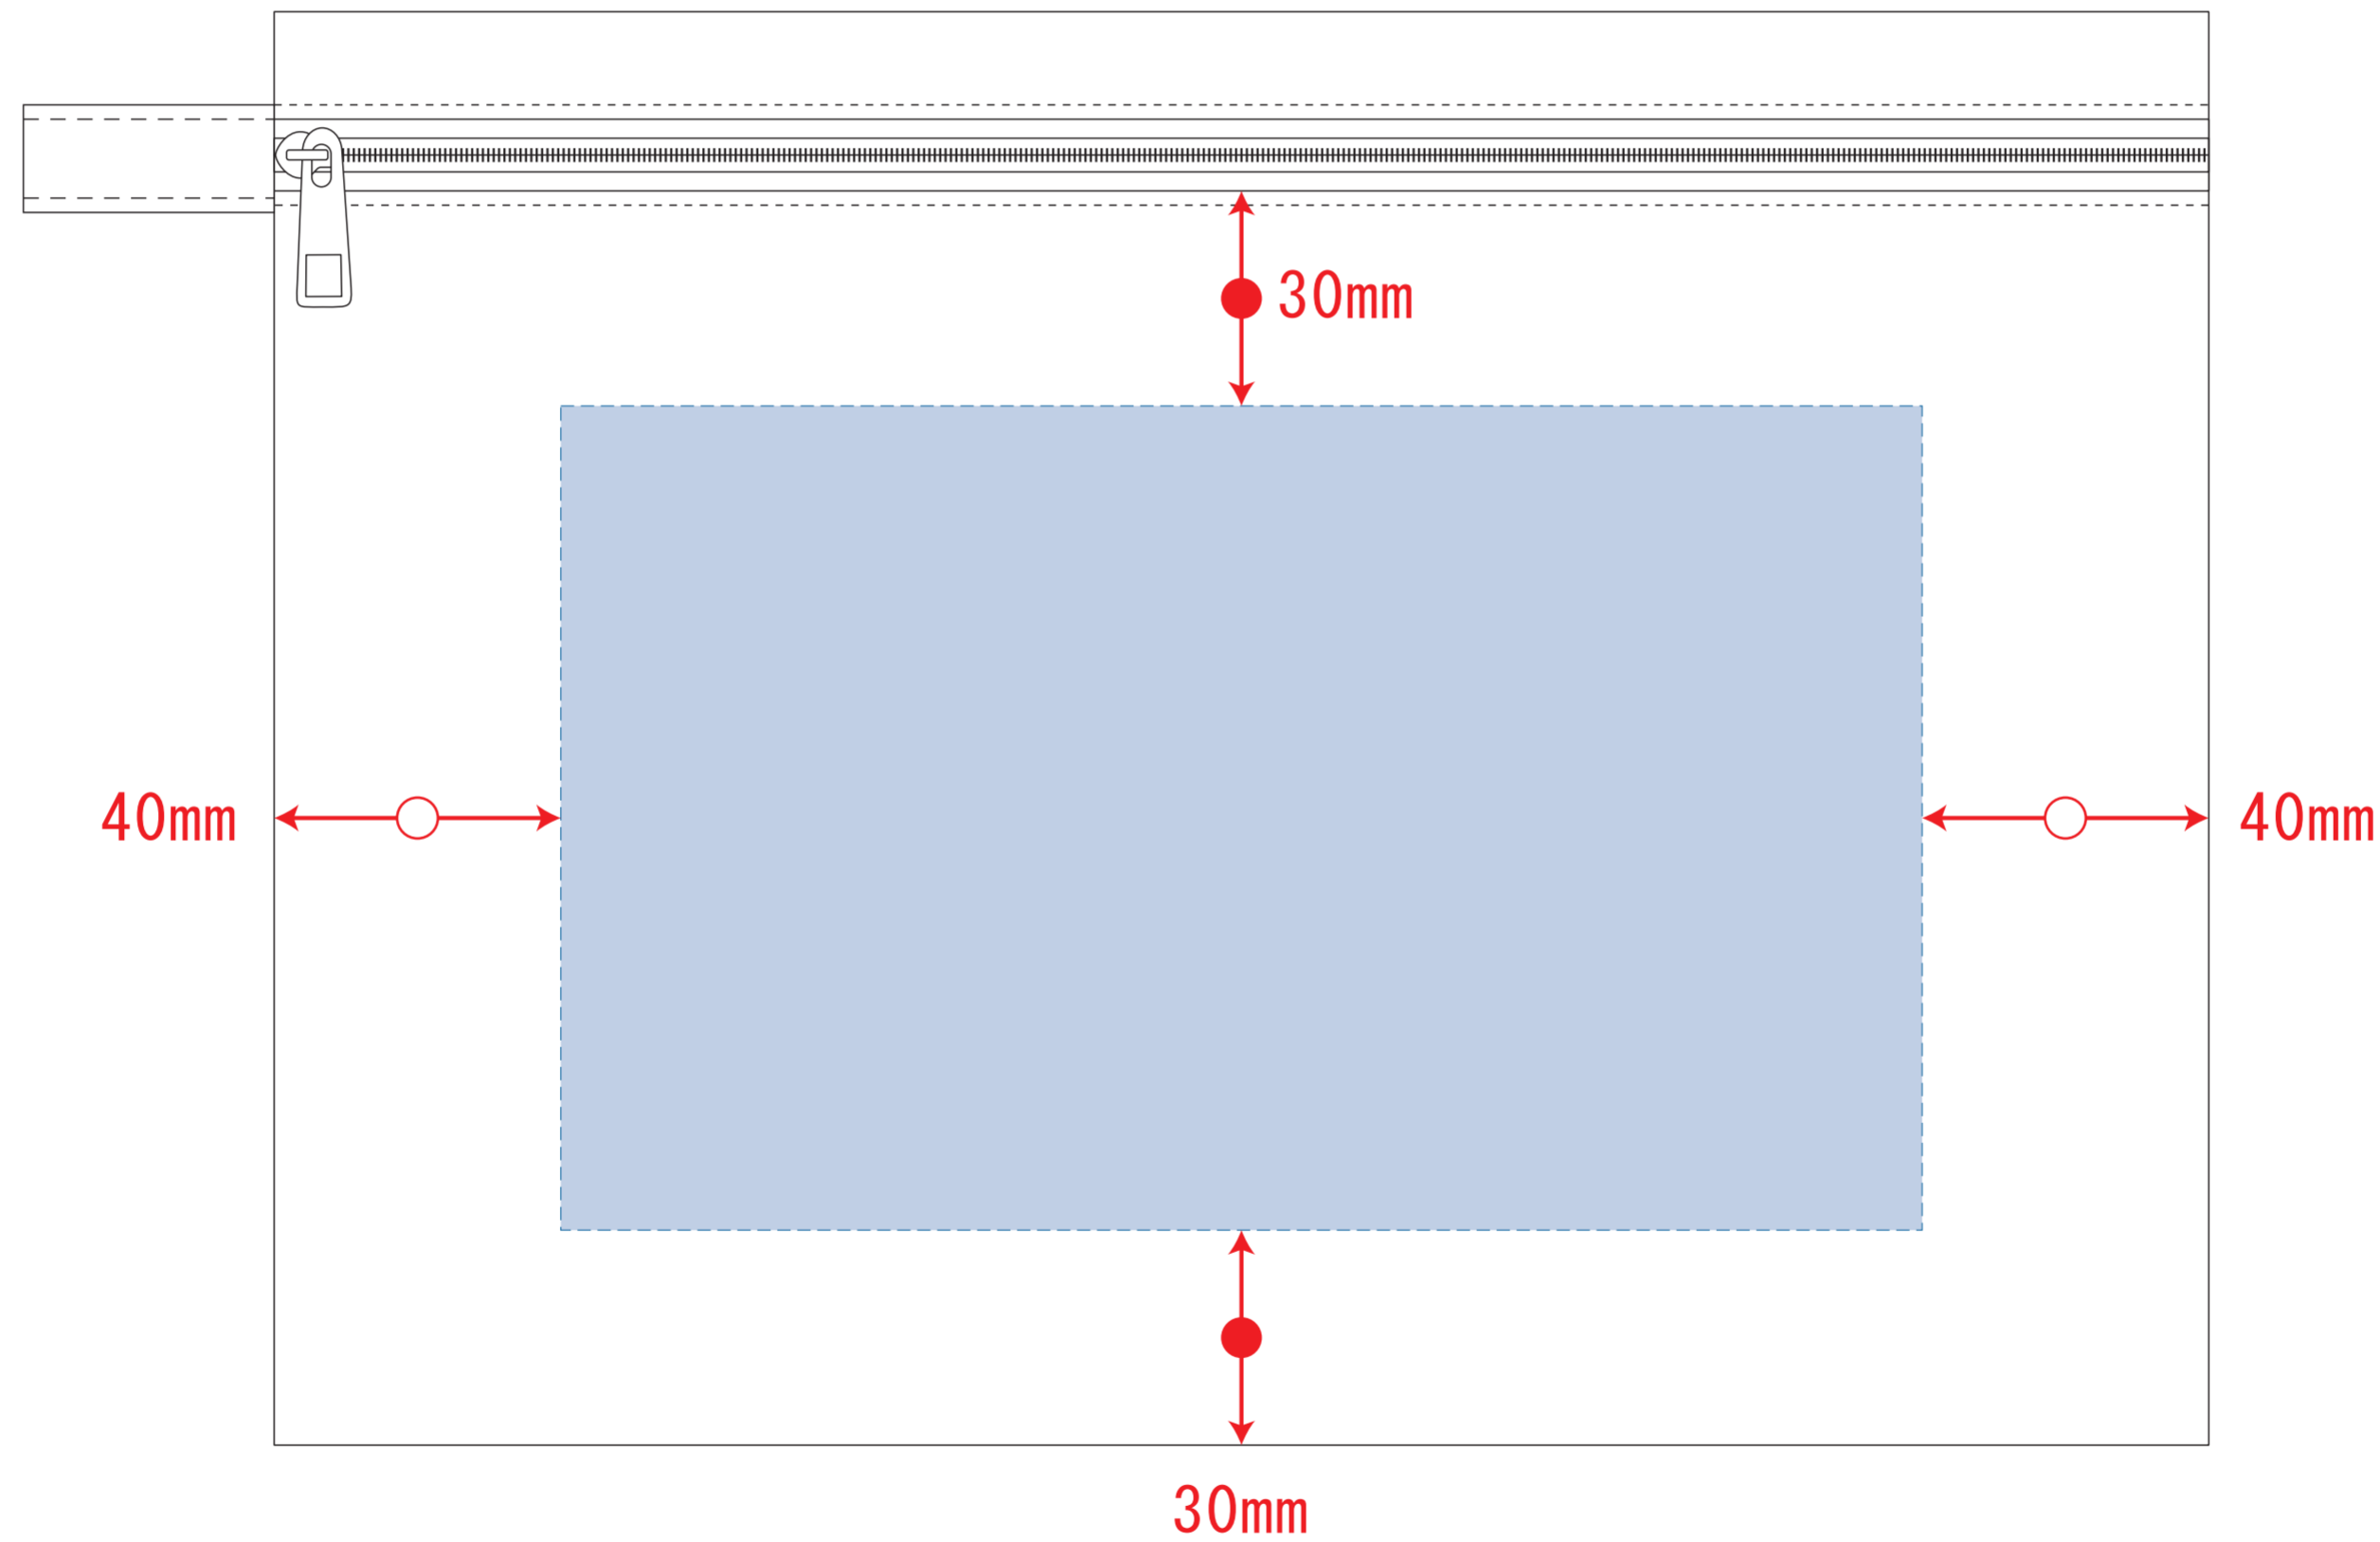

シャンブリックキャンバスフラットポーチ (L)

- ロット :
- デザインサイズ : W000mm
- 刷り色 : 1C
- 刷り位置 : 図参照
版下原寸サイズ

制作上の注意点

- デザインサイズ: レイアウトの状態での寸法をご記入下さい。
- 刷り色: PANTONEまたはDICのチップでご指定下さい。(フルカラーは指定不要)
※黒・白・金・銀はチップでのご指定はできません。
※刷り色が白の場合、黒でレイアウトし、指示事項/刷り色の部分に「白」とご記入下さい。
- 刷り位置: 寸法線はレイアウト位置に合わせて調整して下さい。

● プリントは点線部分、網掛けの刷り範囲  以内をお願い致します。
(ベースの材質、又はデザインによりベタ面が多い場合、線が細かい場合等、調整が必要な場合がございます。)

- 細かい文字などは素材の関係上かすれたり、つぶれてしまう場合がございます。
- ベース素材のカラーにより、印刷色の仕上りが若干変わる場合がございます。

※画像データをご使用の際の注意点

- 原寸600dpiのモノクロ2階調の画像データをレイアウトして下さい。
- 画像データは別途添付して下さい。(pdfデータにリンクしたもの)

※ベタ印刷不可

デザインスペース : W190×H115 (mm)

■シルク印刷 最大範囲 : W190×H115 (mm)

■熱転写印刷 最大範囲 : W190×H115 (mm)