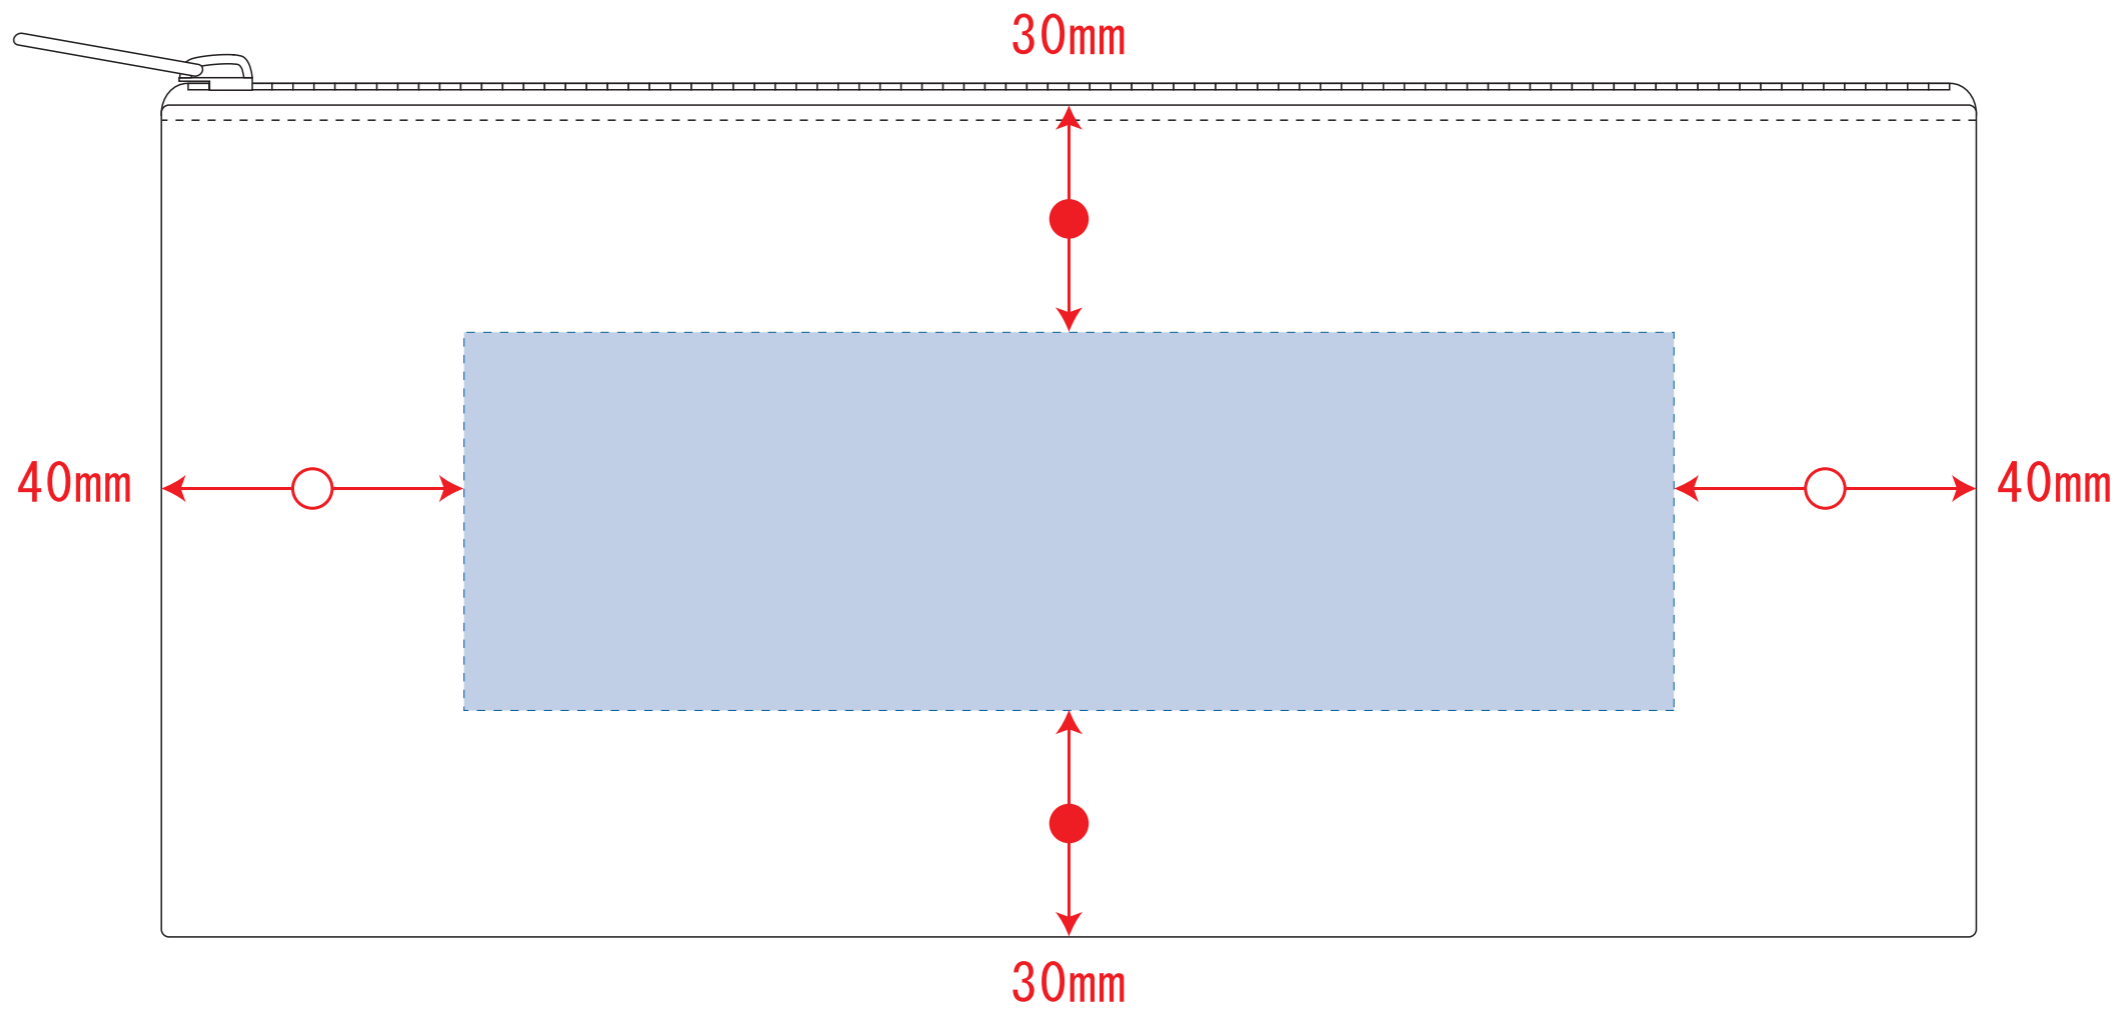

シャンブリックキャンバスフラットポーチ ロング

- クライアント：
- ロット：
- デザインサイズ：W00mm
- 刷り色：1C
- 刷り位置：☒参照
版下原寸サイズ

- 制作上の注意点
- デザインサイズ:レイアウトの状態での寸法をご記入下さい。
 - 刷り色:PANTONEまたはDICのチップでご指定下さい。(フルカラーは指定不要)
※黒・白・金・銀はチップでの指定はできません。
※刷り色が白の場合、黒でレイアウトし、指示事項/刷り色の部分に「白」とご記入下さい。
 - 刷り位置:寸法線はレイアウト位置に合わせて調整して下さい。
 - プリントは点線部分、糊掛けの刷り範囲  以内をお願い致します。
(ベースの材質、又はデザインによりベタ面が多い場合、線が細かい場合等、調整が必要な場合がございます。)
 - 細かい文字などは素材の関係上かすれたり、つぶれてしまう場合がございます。
 - ベース素材のカラーにより、印刷色の仕上りが若干変わる場合がございます。
- ※画像データをご使用の際の注意点
- 原寸600dpiのモノクロ2階調の画像データをレイアウトして下さい。
 - 画像データは別途添付して下さい。(pdfデータにリンクしたもの)

※ベタ印刷不可

デザインスペース：W160×H50 (mm)

■シルク印刷 最大範囲：W160×H50 (mm)

■熱転写印刷 最大範囲：W160×H50 (mm)