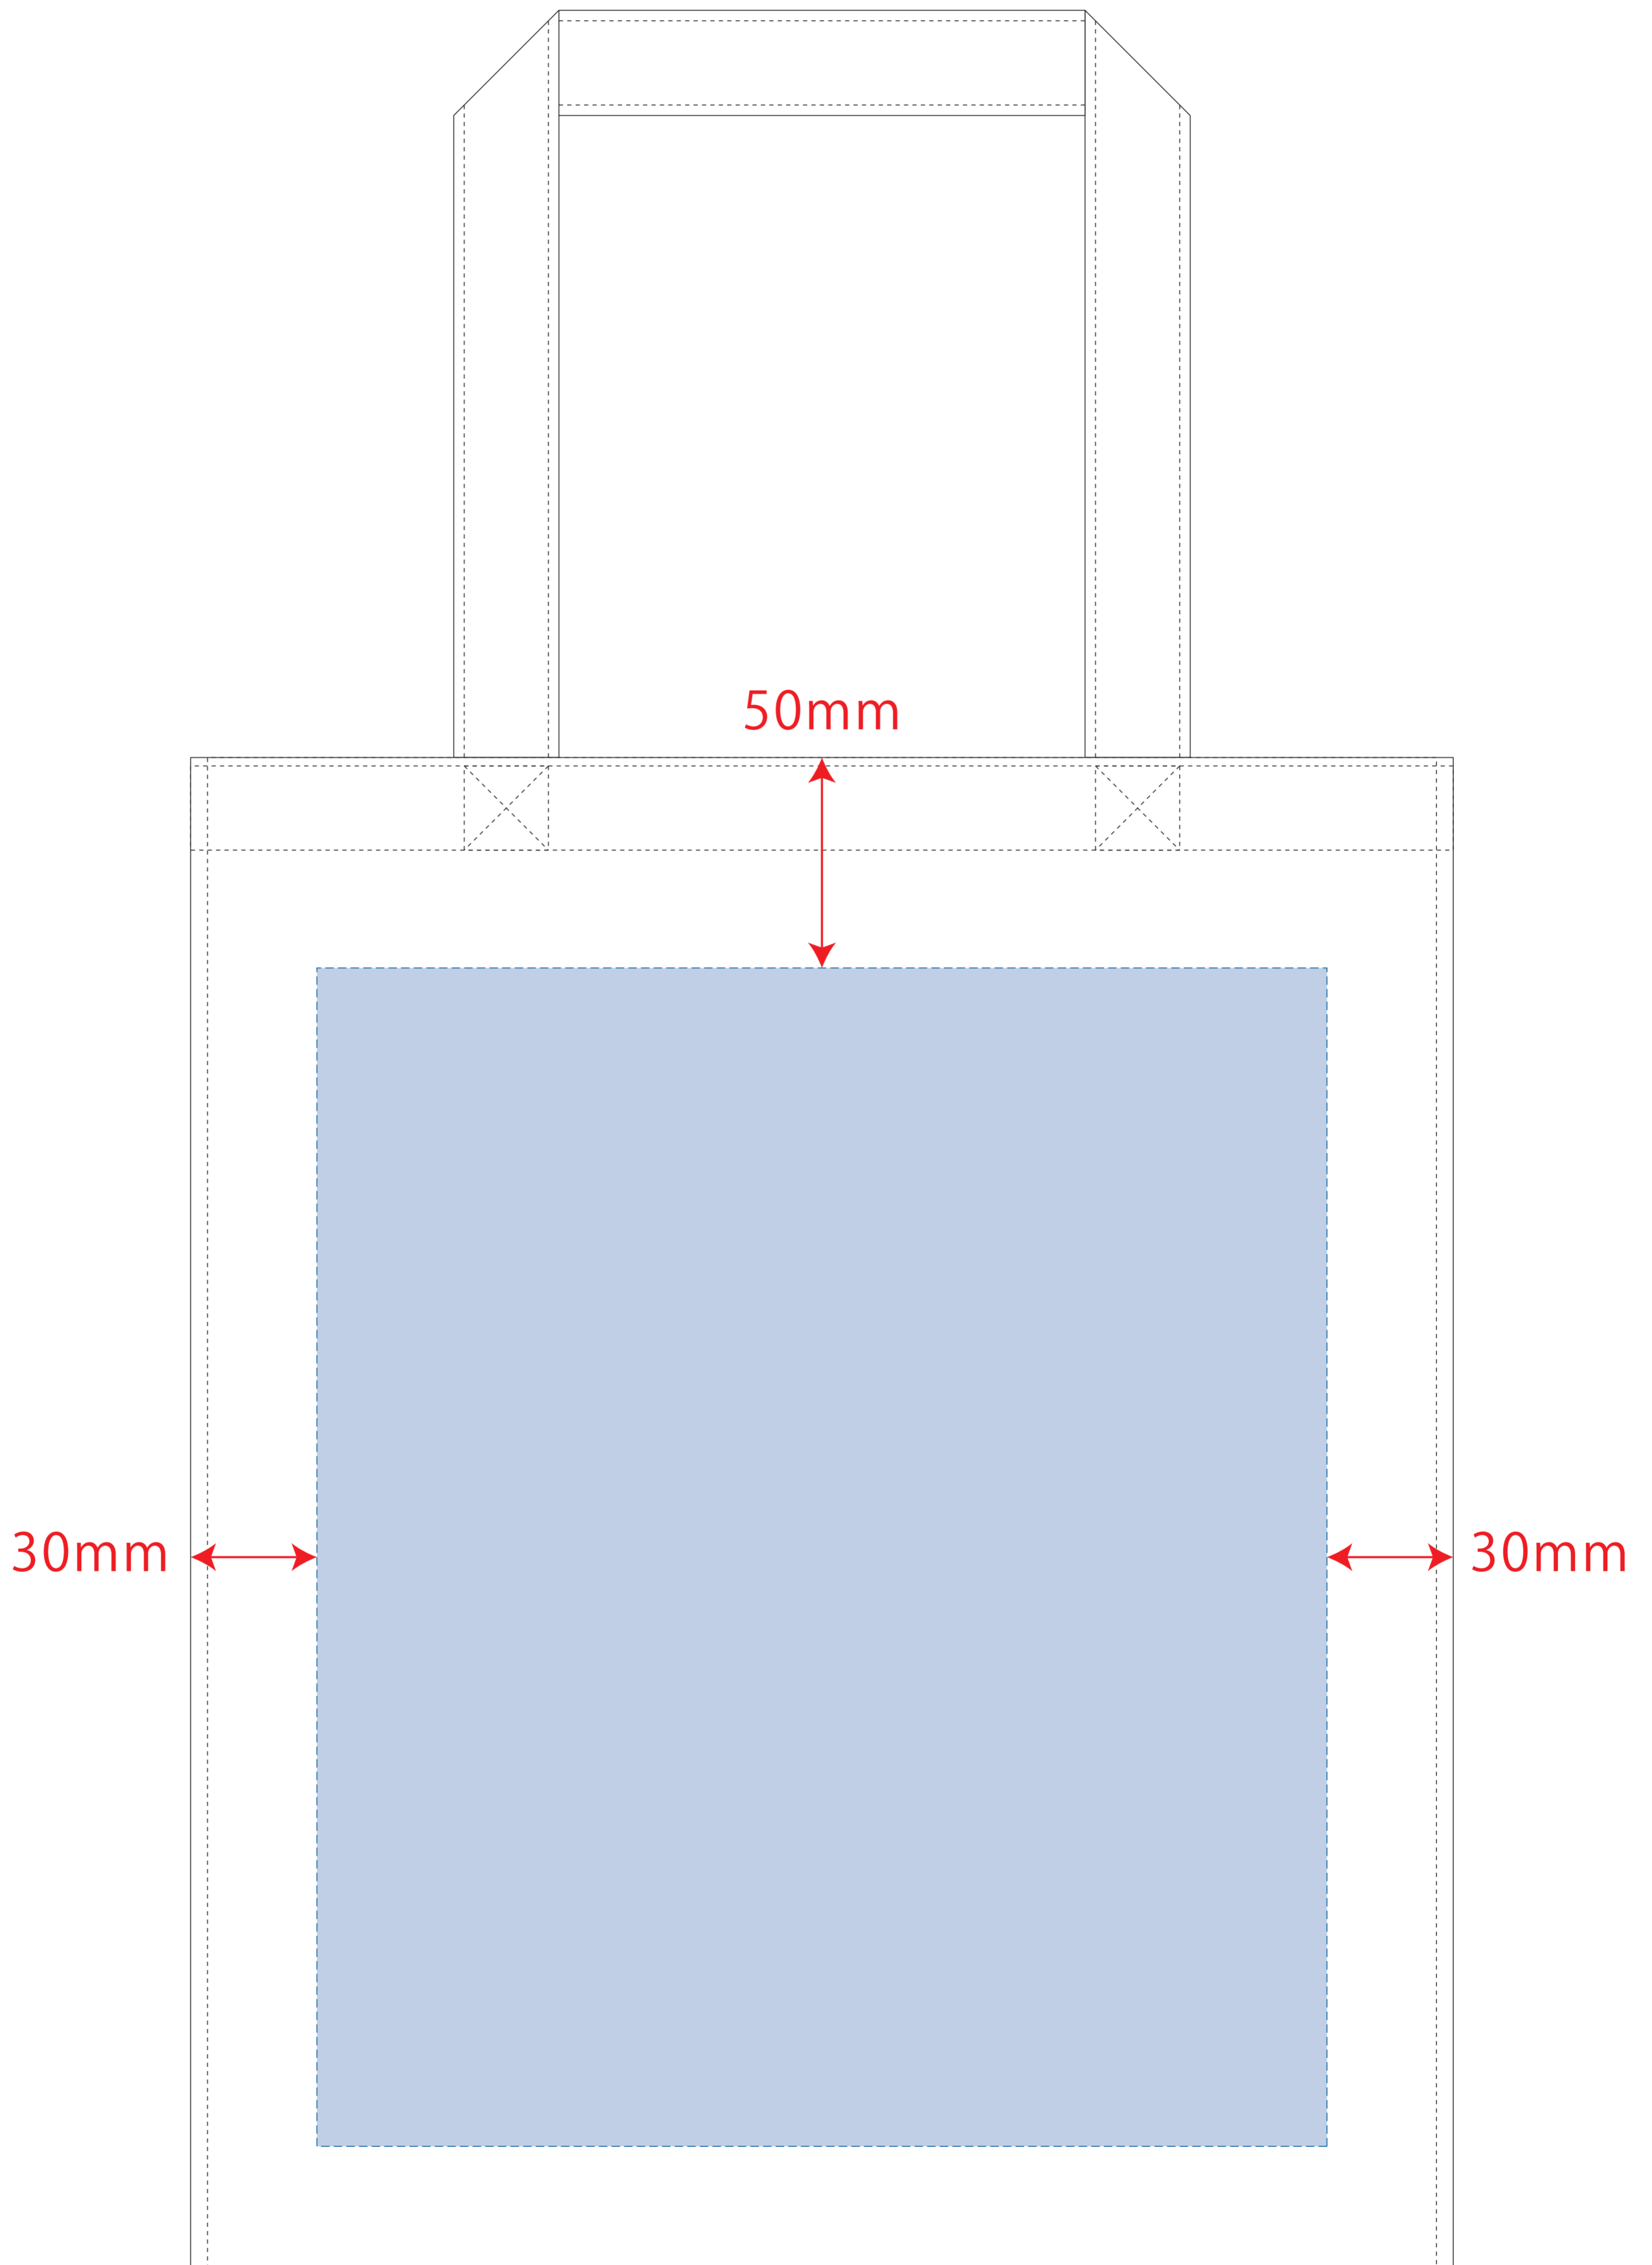

# 再生PETユーティリティバッグコンビ (L)

- ロット：
- デザインサイズ：W000mm
- 刷り色：1C
- 刷り位置：☒参照  
版下原寸サイズ

- 制作上の注意点
- デザインサイズ:レイアウトの状態での寸法をご記入下さい。
  - 刷り色:PANTONEまたはDICのチップでご指定下さい。(フルカラーは指定不要)  
※黒・白・金・銀はチップでのご指定はできません。
  - ※刷り色が白の場合、黒でレイアウトし、指示事項/刷り色の部分に「白」とご記入下さい。
  - 刷り位置:寸法線はレイアウト位置に合わせて調整して下さい。
  - プリントは点線部分、網掛けの刷り範囲  以内をお願い致します。(ベースの材質、又はデザインによりベタ面が多い場合、線が細かい場合等、調整が必要な場合がございます。)
  - 細かい文字などは素材の関係上かすれたり、つぶれてしまう場合がございます。
  - ベース素材のカラーにより、印刷色の仕上りが若干変わる場合がございます。
- ※画像データをご使用の際の注意点
- 原寸600dpiのモノクロ2階調の画像データをレイアウトして下さい。
  - 画像データは別途添付して下さい。(pdfデータにリンクしたもの)

デザインスペース：W240×H280 (mm)

■シルク印刷 最大範囲：W240×H280 (mm)

■熱転写印刷 最大範囲：W240×H280 (mm)