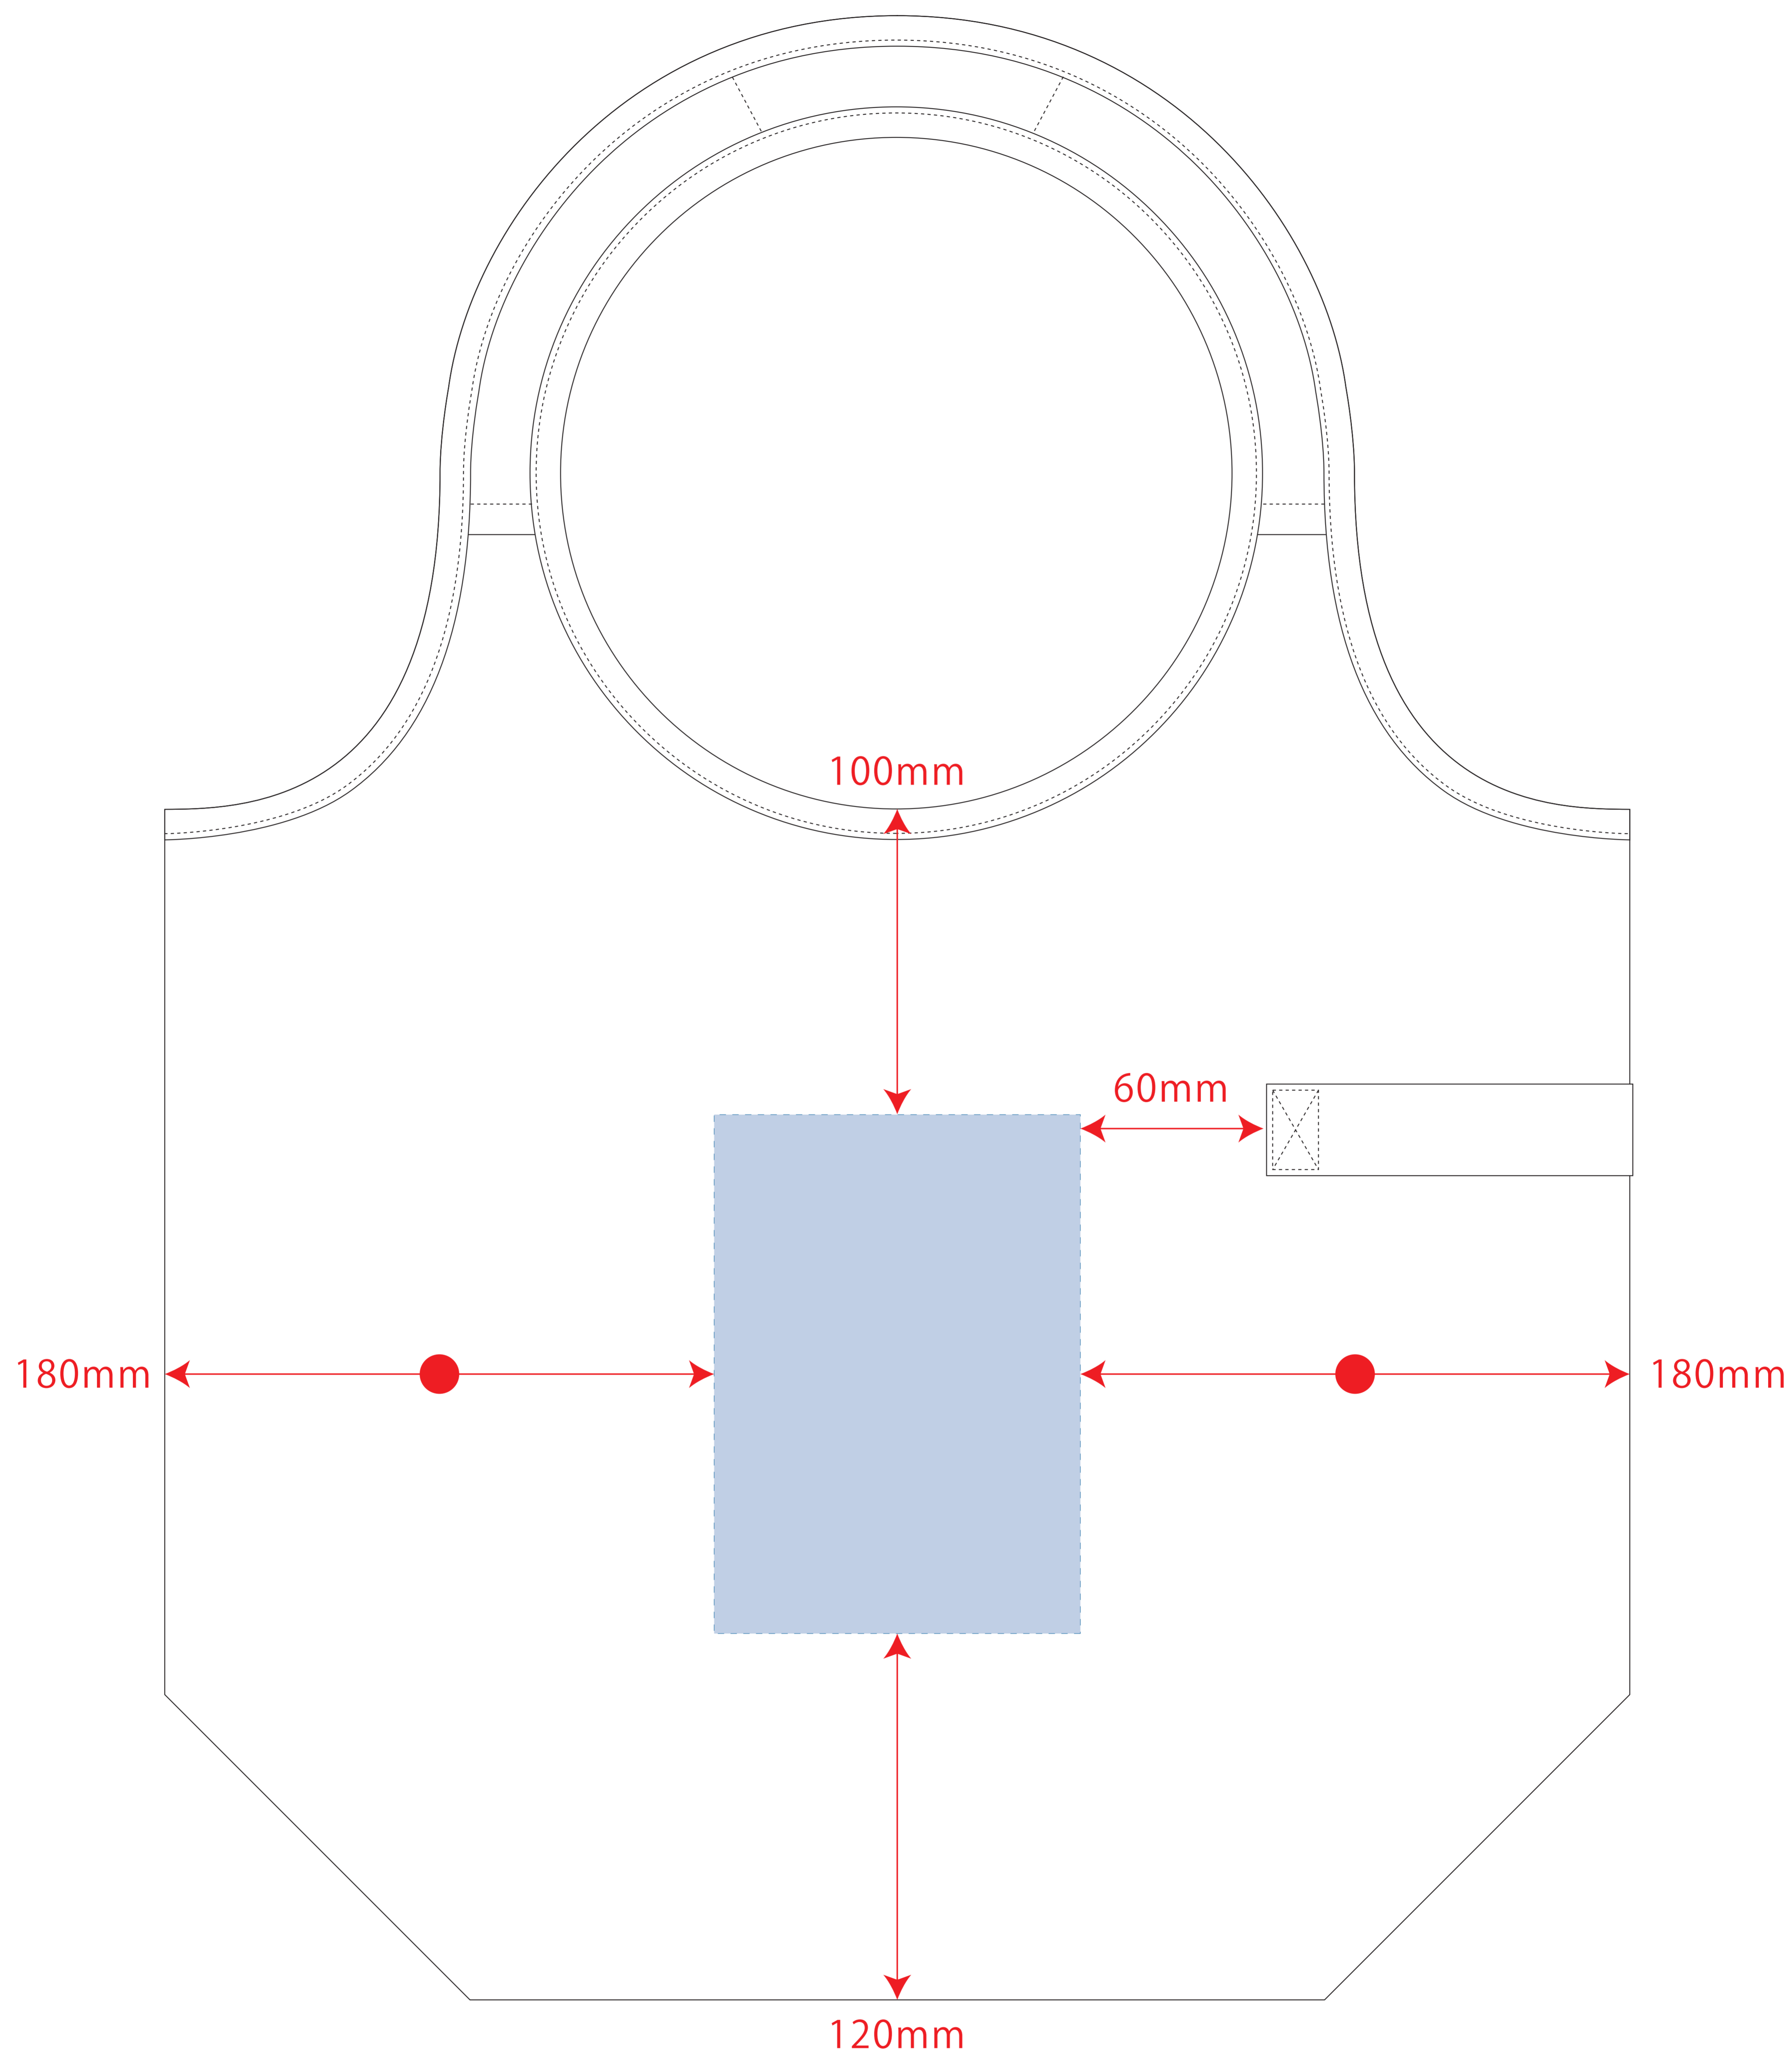

# クルリト クーラーマルシェバッグ

●ロット：

●デザインサイズ：

●刷り色：1C

●刷り位置：☒参照

版下原寸サイズ

デザインスペース：W120×H170 (mm)

■熱転写印刷 最大範囲：W120×H170 (mm)