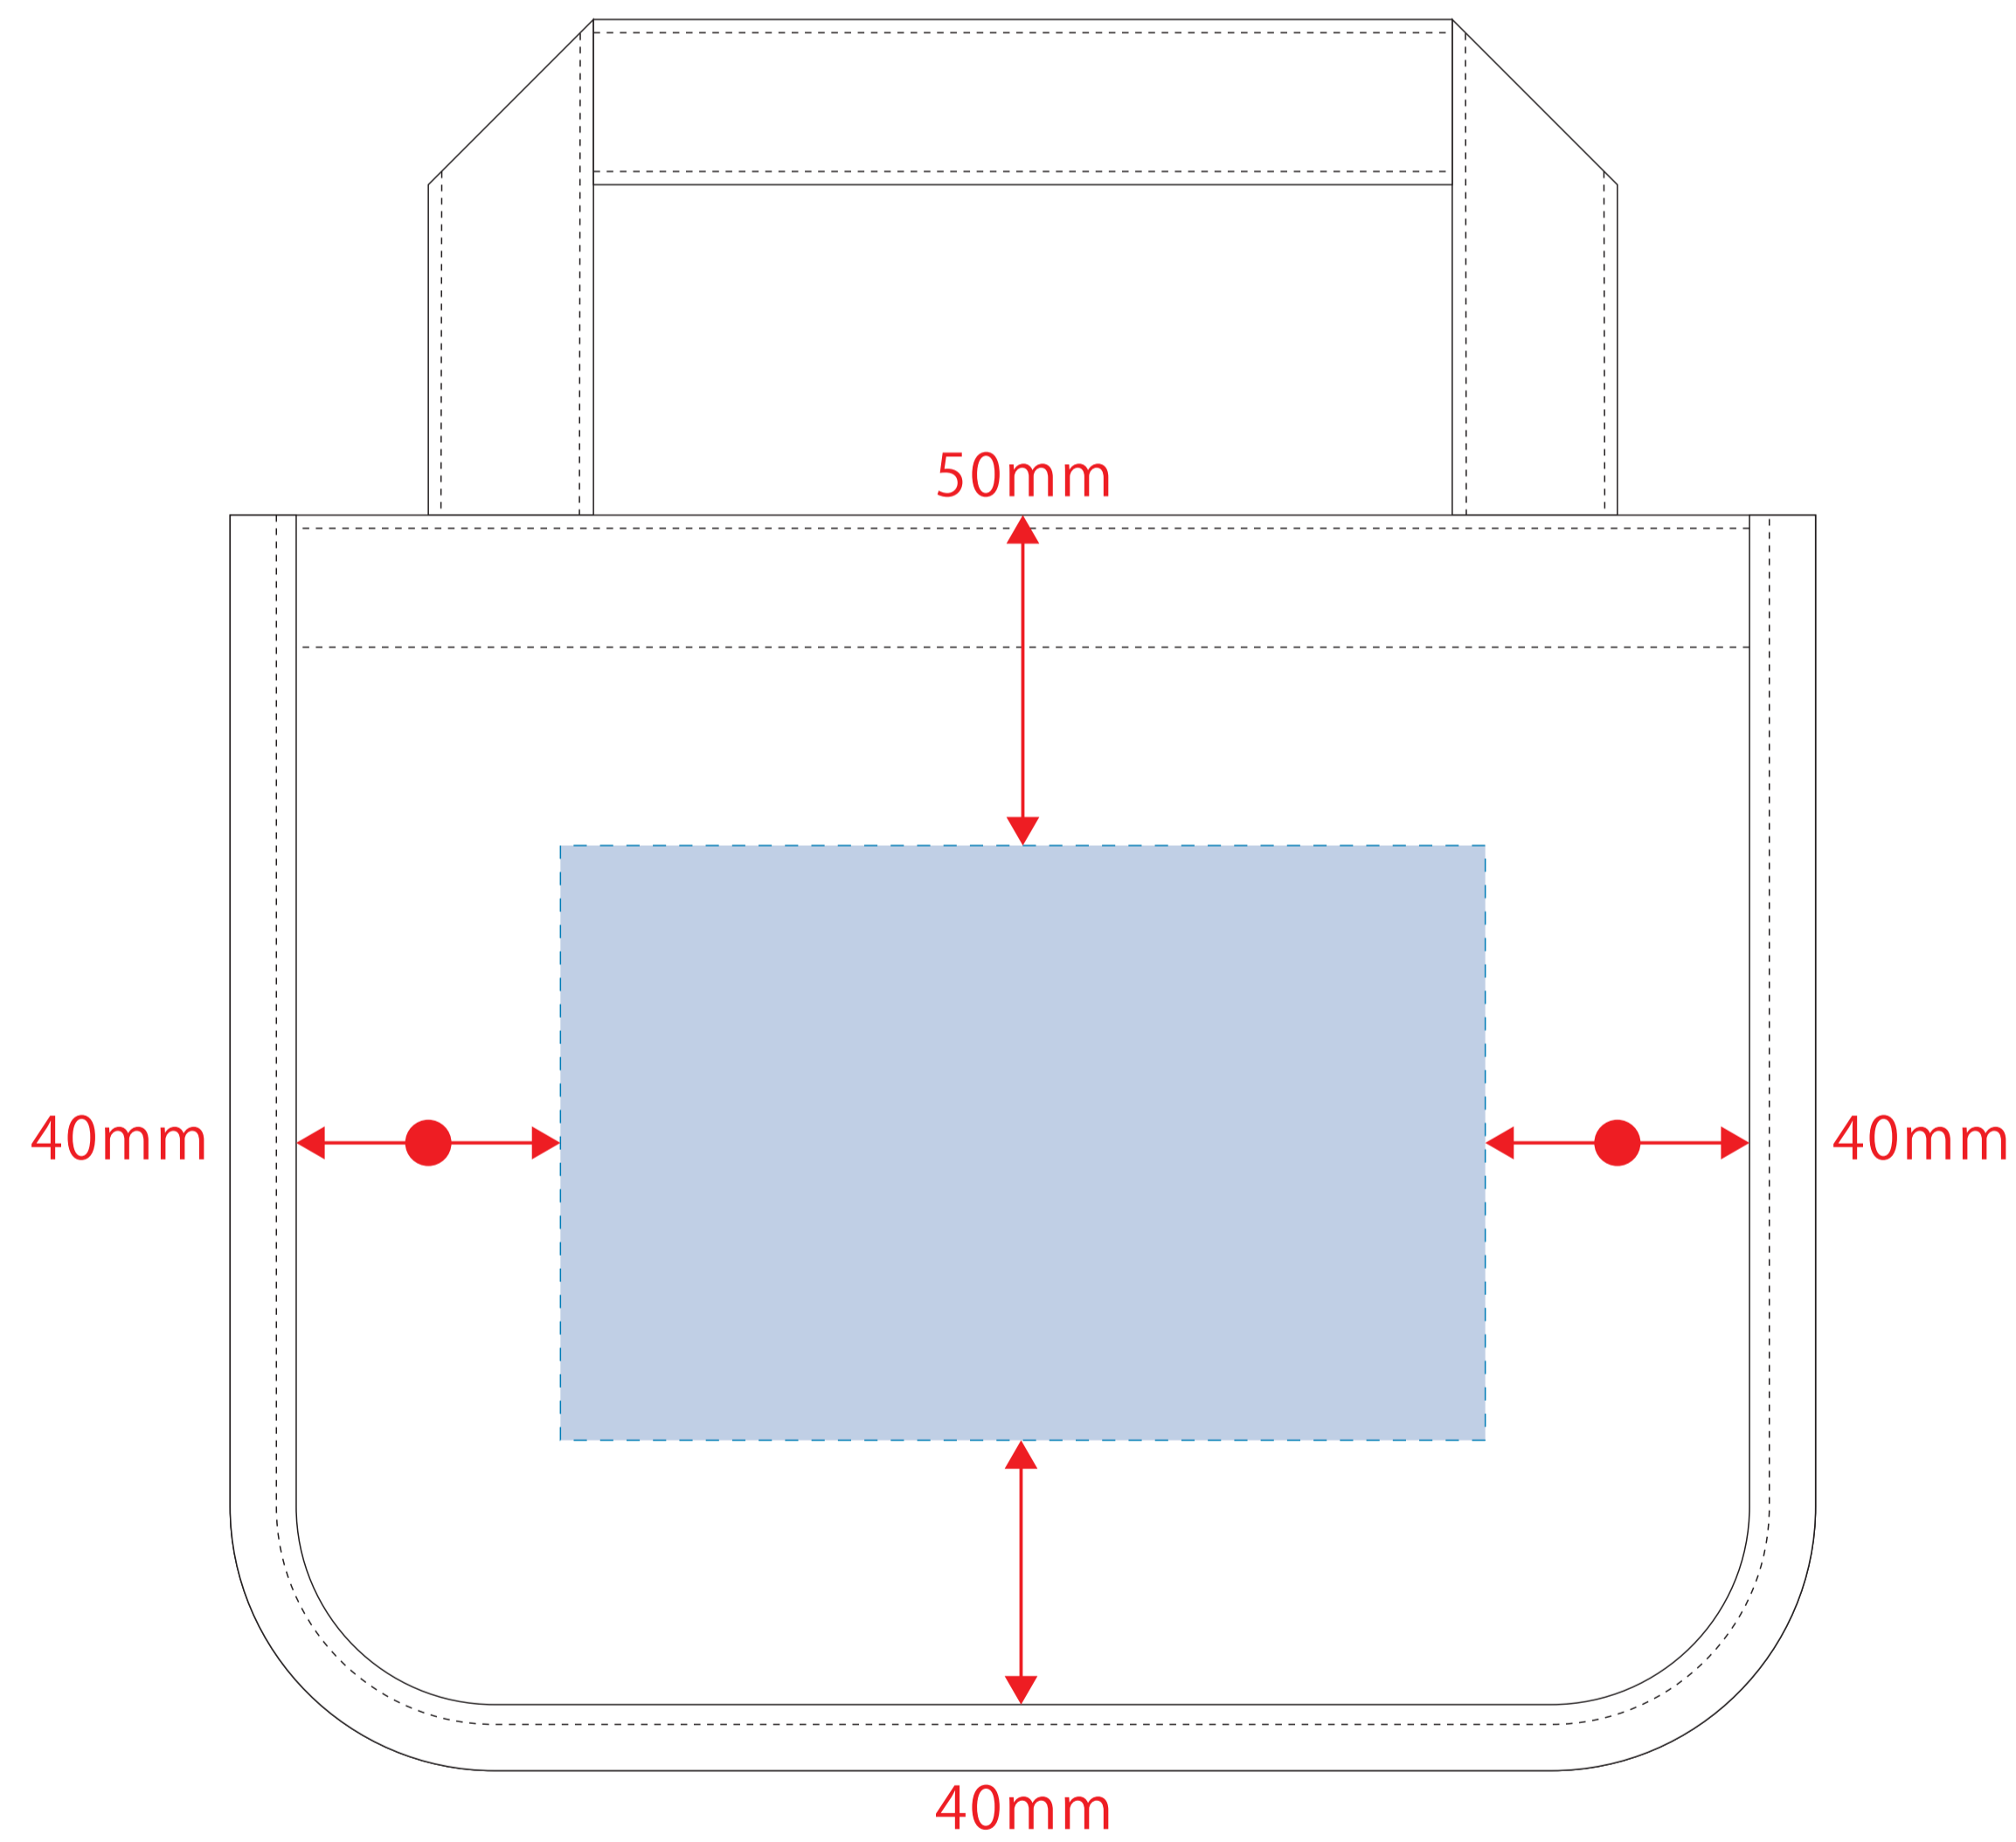

ジュート & キャンバスコンビトート (S)

- ロット:
- デザインサイズ: W000mm
- 刷り色: 1C
- 刷り位置: 図参照
- 版下原寸サイズ

制作上の注意点

- デザインサイズレイアウトの状態での寸法をご記入下さい。
- 刷り色:PANTONEまたはDICのチップでご指定下さい。(フルカラーは指定不要)
※黒・白・金・銀はチップでの指定はできません。
※刷り色が白の場合、黒でレイアウトし、指示事項/刷り色の部分に「白」とご記入下さい。
- 刷り位置:寸法線はレイアウト位置に合わせて調整して下さい。
- プリントは点線部分、縫掛けの刷り範囲()以内をお願い致します。
(ベースの材質、又はデザインによりベタ面が多い場合、縫が細かい場合等、調整が必要な場合がございます。)
- 細かい文字などは素材の関係上かすれたり、つぶれてしまう場合がございます。
- ベース素材のカラーにより、印刷色の仕上がり若干変わる場合がございます。

※画像データをご使用の際の注意点

- 原寸600dpiのモノクロ2階調の画像データをレイアウトして下さい。
- 画像データは別途添付して下さい。(pdfデータにリンクしたもの)

シルク用

熱転写用

シルク用

デザインスペース: W140×H90 (mm)
■シルク印刷 最大範囲: W140×H90 (mm)

熱転写用

デザインスペース: W110×H120 (mm)
■熱転写印刷 最大範囲: W110×H120 (mm)