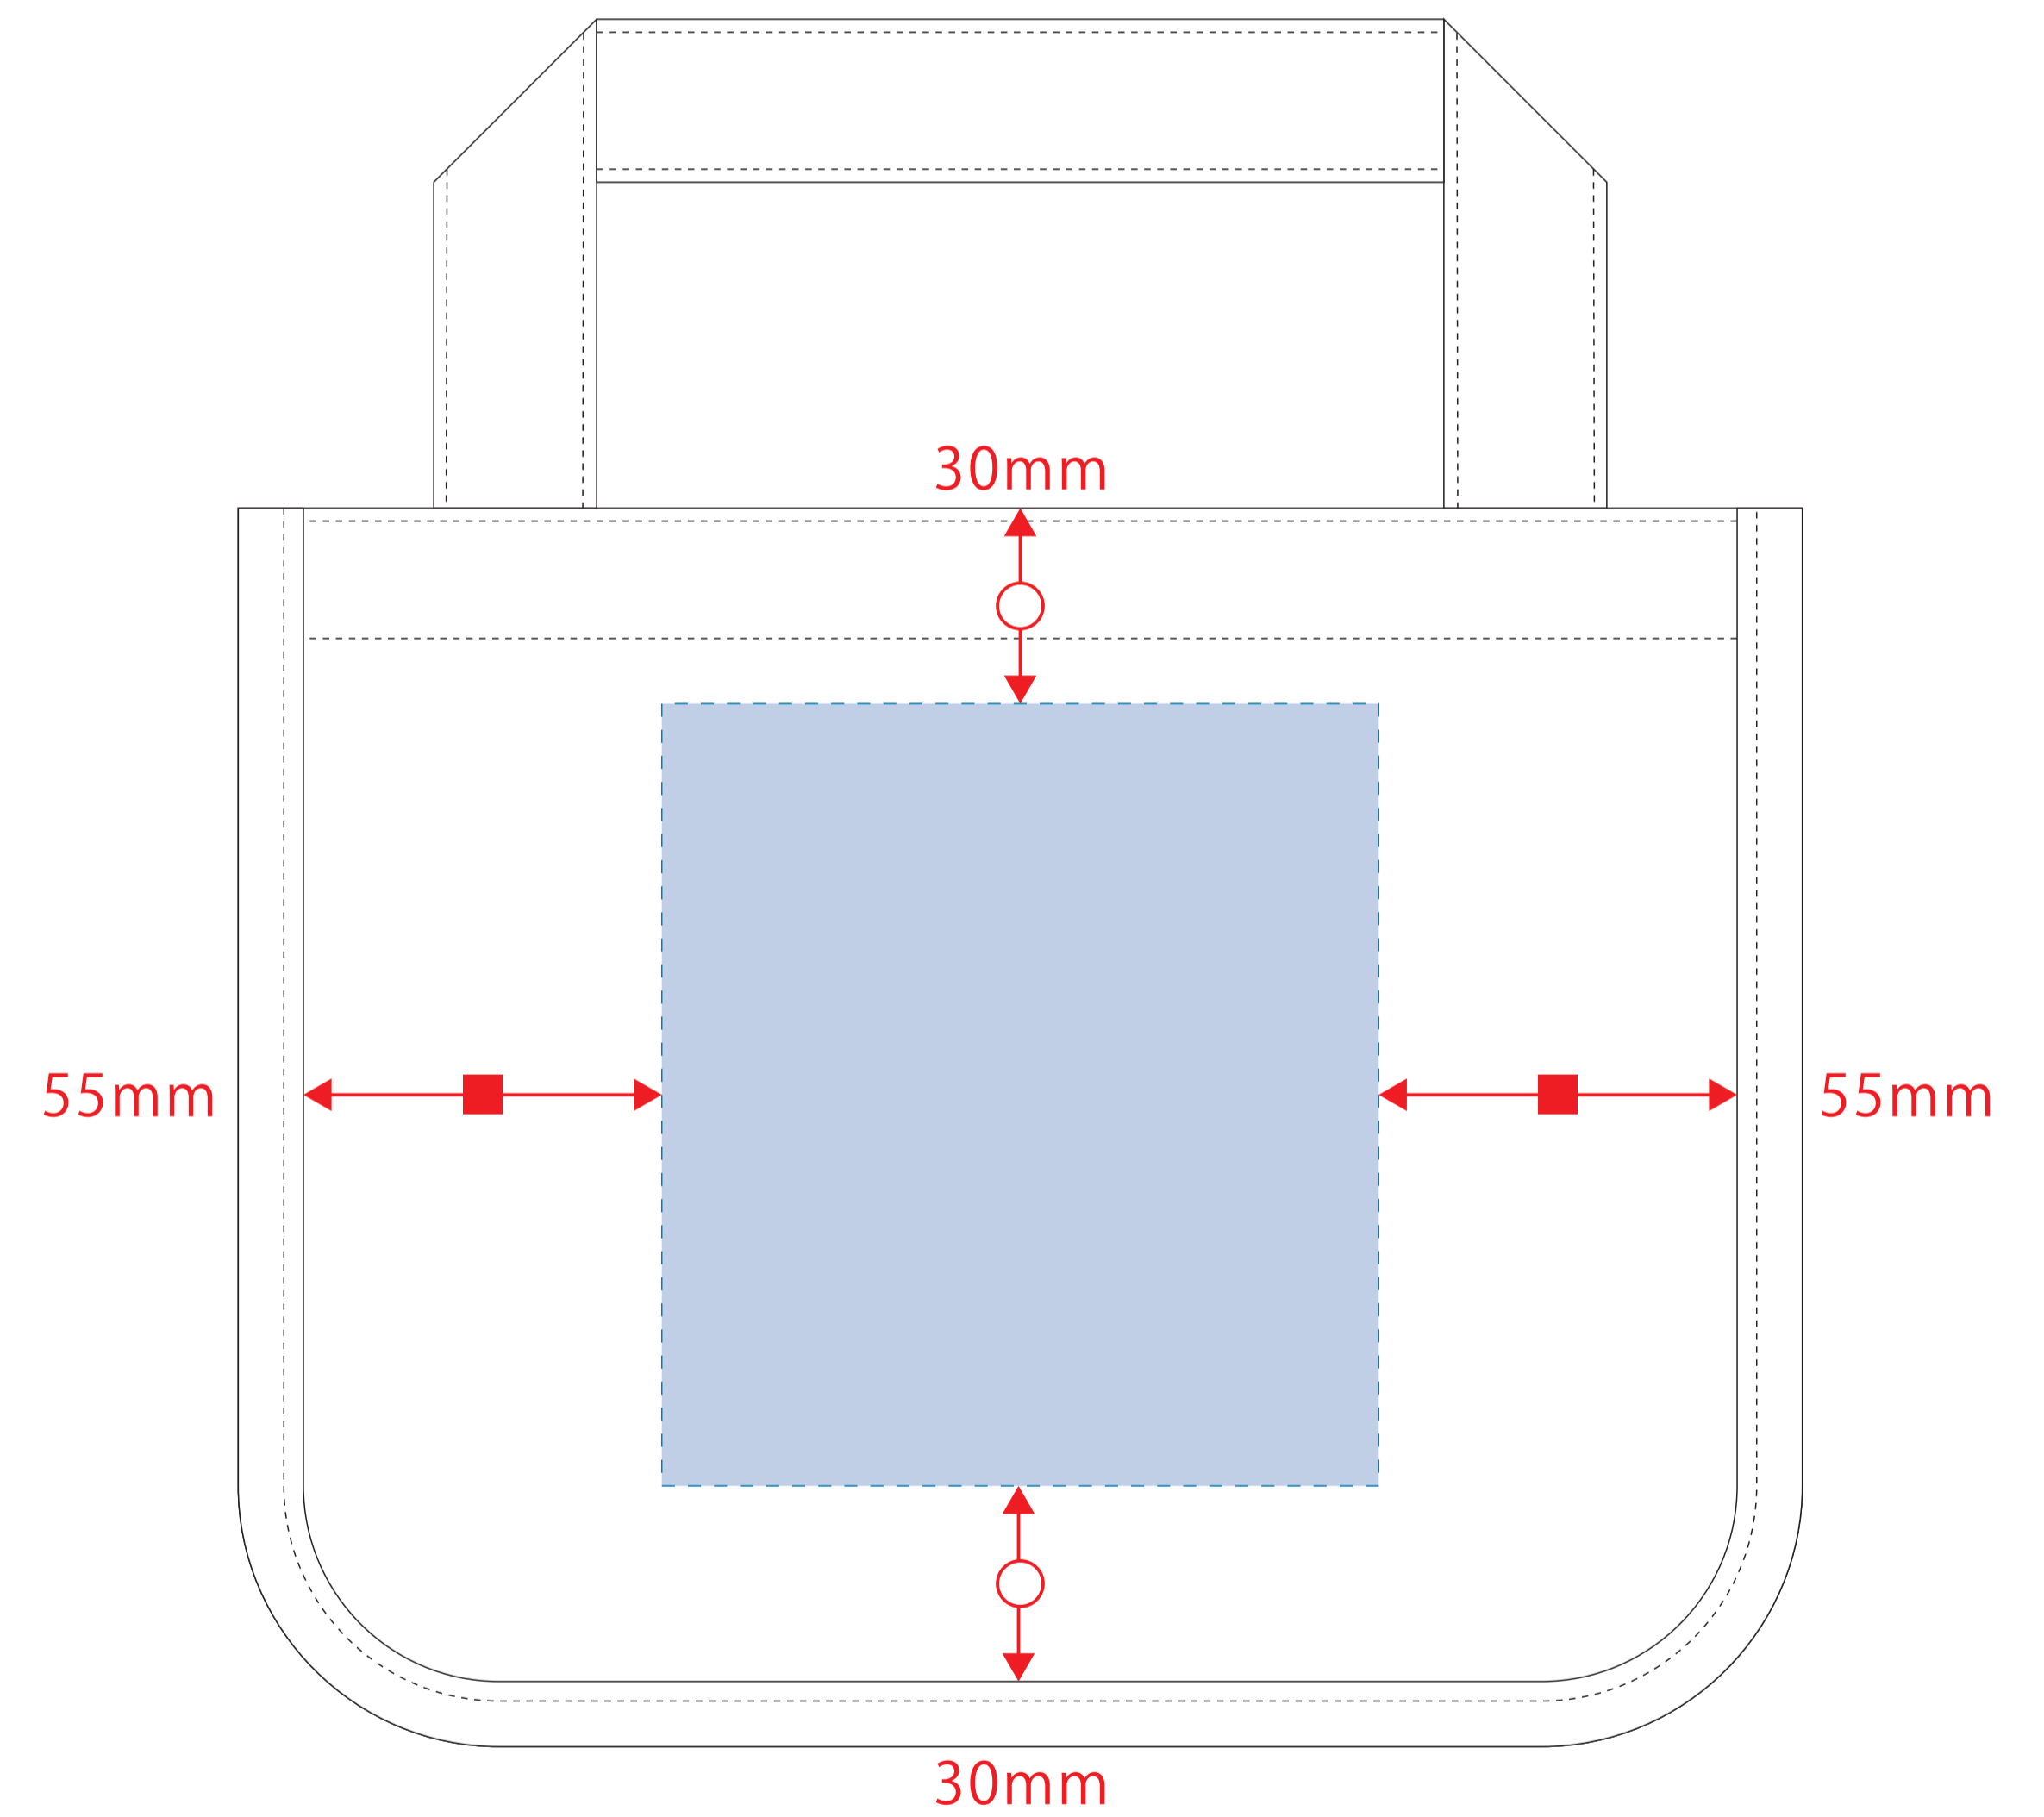

ジュート & キャンバスコンビトート (S)

- ロット:
- デザインサイズ: W000mm
- 刷り色: 1C
- 刷り位置: 図参照
- 版下原寸サイズ

制作上の注意点

- デザインサイズレイアウトの状態での寸法をご記入下さい。
- 刷り色:PANTONEまたはDICのチップでご指定下さい。(フルカラーは指定不要)
※黒・白・金・銀はチップでの指定はできません。
※刷り色が白の場合、黒でレイアウトし、指示事項/刷り色の部分に「白」とご記入下さい。
- 刷り位置:寸法線はレイアウト位置に合わせて調整して下さい。
- プリントは点線部分、縫掛けの刷り範囲()以内をお願い致します。
(ベースの材質、又はデザインによりベタ面が多い場合、縫が細かい場合等、調整が必要な場合がございます。)
- 細かい文字などは素材の関係上かすれたり、つぶれてしまう場合がございます。
- ベース素材のカラーにより、印刷色の仕上がり若干変わる場合がございます。

※画像データをご使用の際の注意点

- 原寸600dpiのモノクロ2階調の画像データをレイアウトして下さい。
- 画像データは別途添付して下さい。(pdfデータにリンクしたもの)

シルク用

熱転写用

シルク用

デザインスペース: W140×H90 (mm)
■シルク印刷 最大範囲: W140×H90 (mm)

熱転写用

デザインスペース: W110×H120 (mm)
■熱転写印刷 最大範囲: W110×H120 (mm)