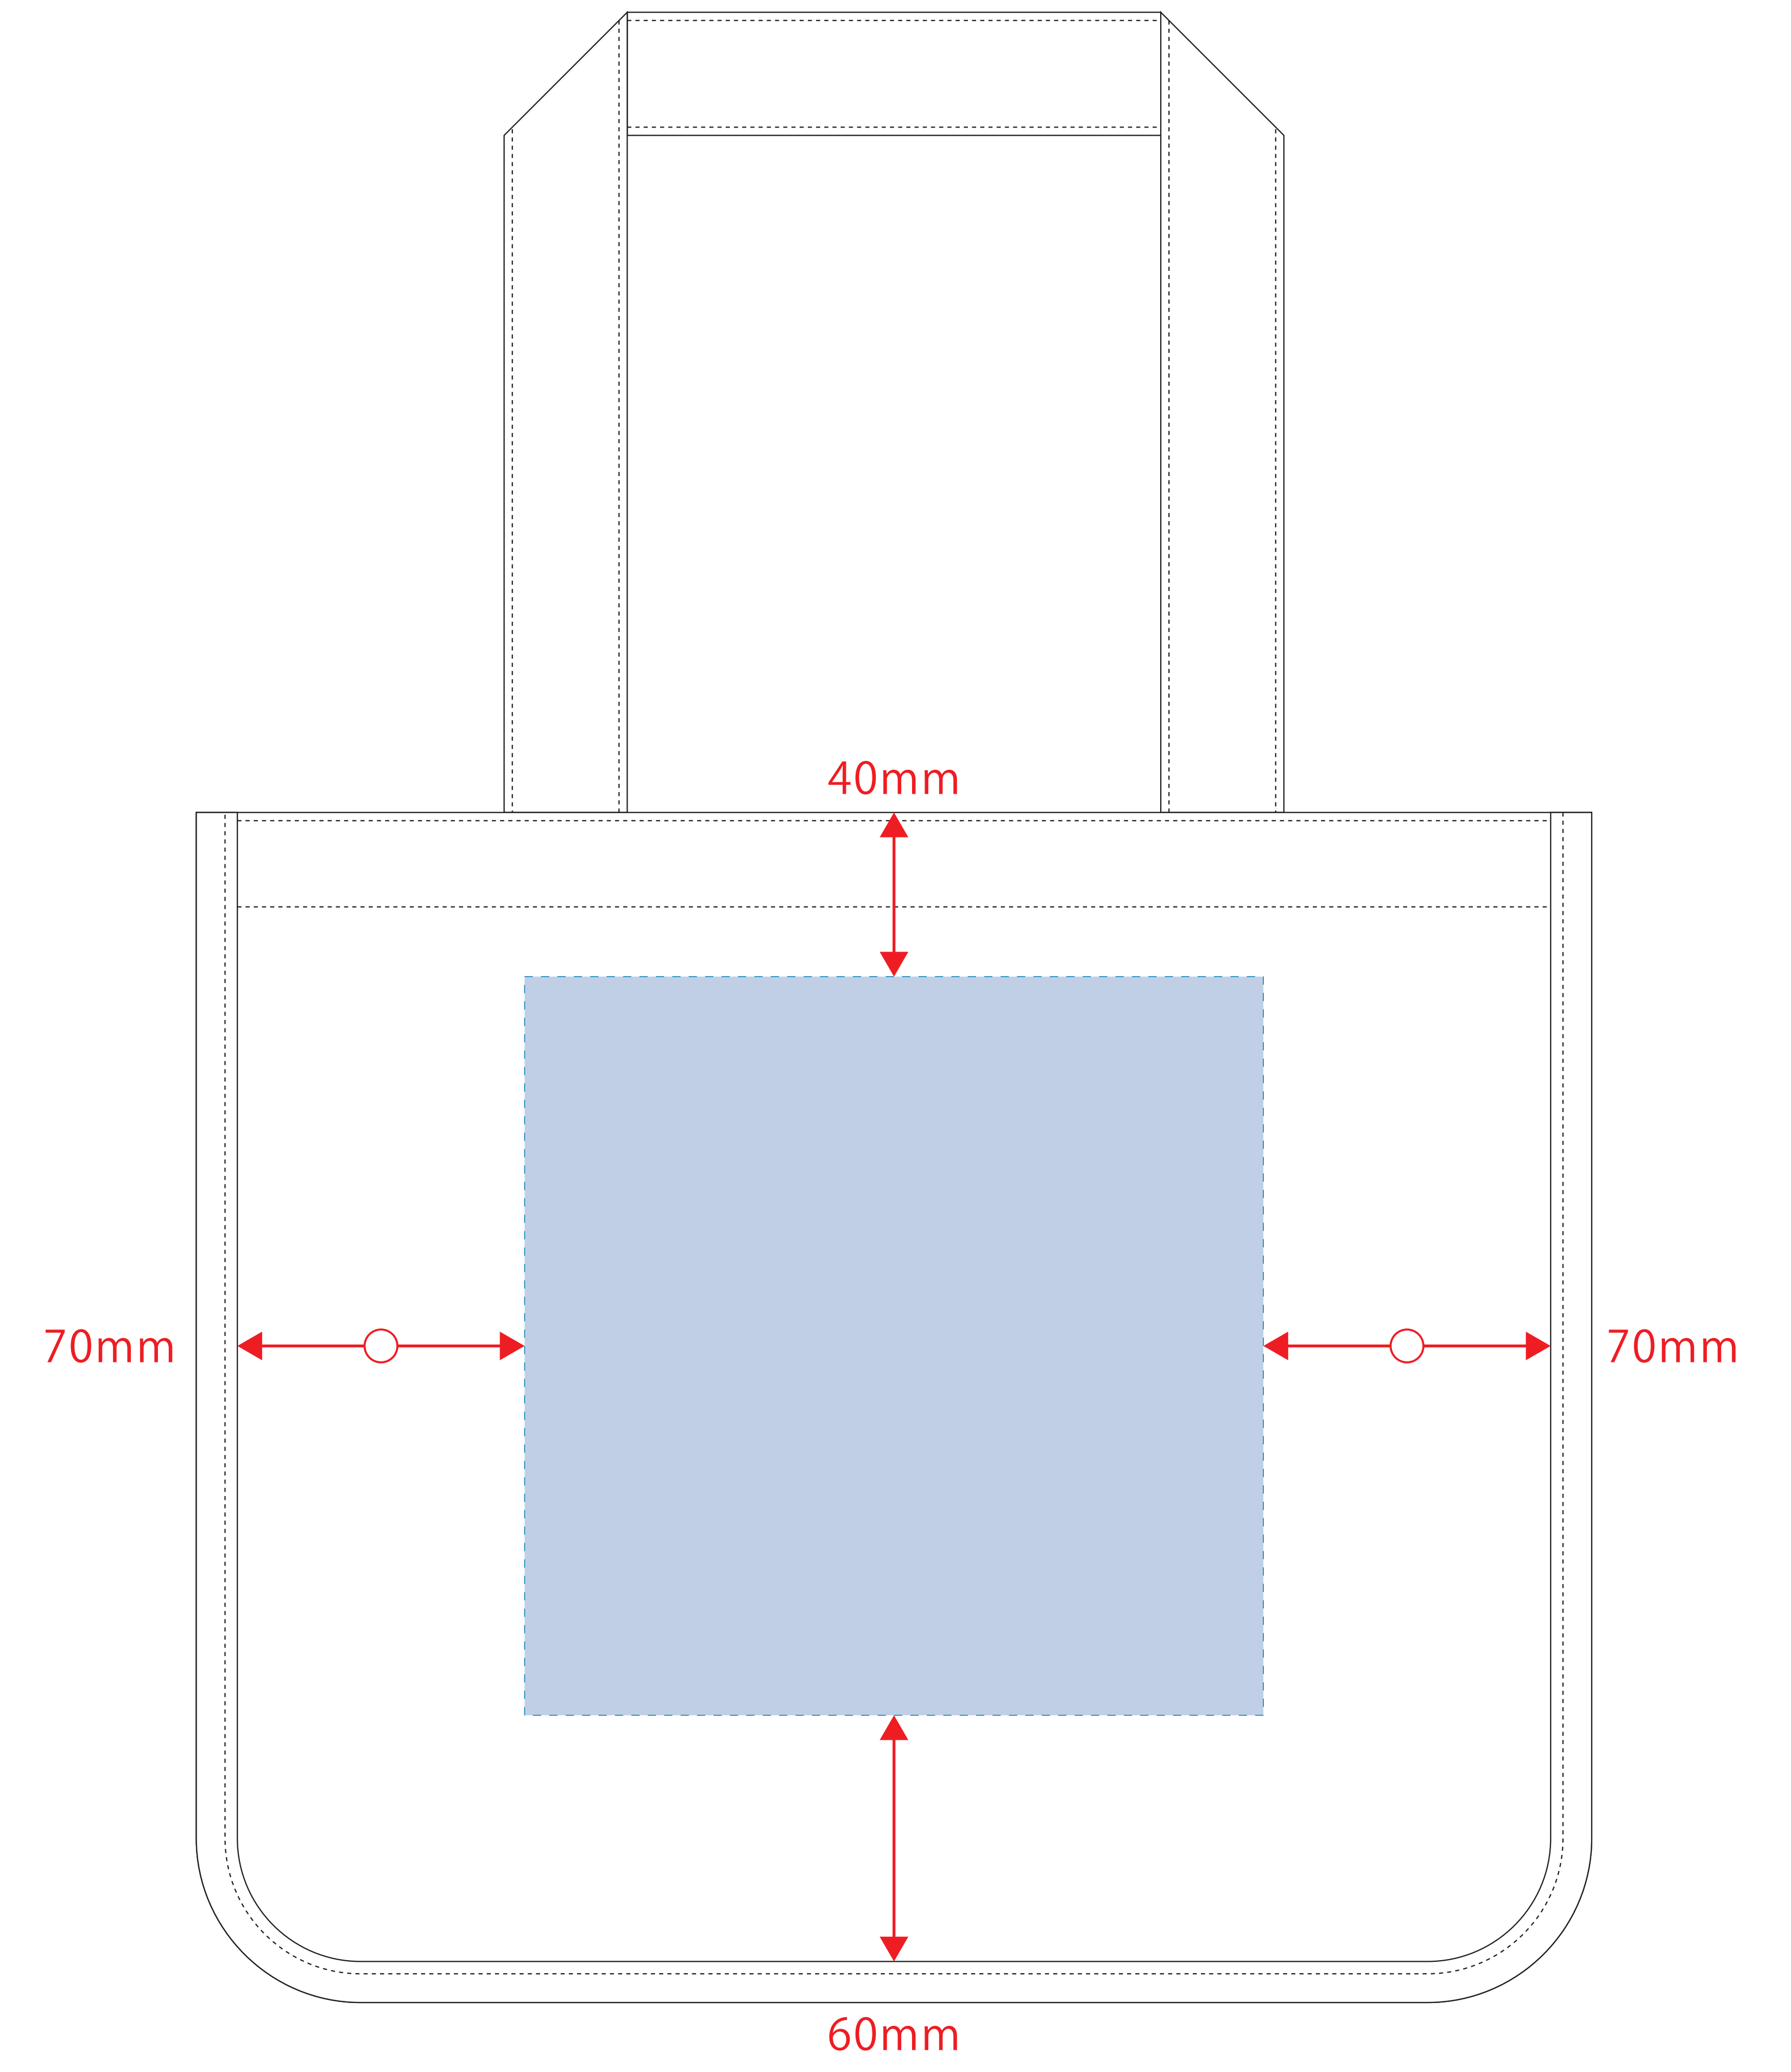

ジュート&キャンバスコンビトート (M)

- ロット：
 - デザインサイズ：W000mm
 - 刷り色：1C
 - 刷り位置：図参照
- 版下原寸サイズ

制作上の注意点

- デザインサイズレイアウトの状態でご記入下さい。
- 刷り色:PANTONEまたはDICのチップでご指定下さい。(フルカラーは指定不要)
※黒・白・金・銀はチップでの指定はできません。
※刷り色が白の場合、裏でレイアウトし、指示事項/刷り色の部分に「白」とご記入下さい。
- 刷り位置寸法はレイアウト位置に合わせて調整して下さい。

●プリントは点線部分、糊付けの刷り範囲()以内をお願い致します。
(ベースの材質、又はデザインによりベタ面が多い場合、糊が細かい場合等、調整が必要な場合がございます。)

- 細かい文字などは素材の関係上かすれたり、つぶれてしまう場合がございます。
- ベース素材のカラーにより、印刷色の仕上がり若干変わる場合がございます。

※画像データをご使用の際の注意点

- 原寸600dpiのモノクロ2階調の画像データをレイアウトして下さい。
- 画像データは別途添付して下さい。(pdfデータにリンクしたもの)

シルク用

熱転写用

シルク用

デザインスペース：W220×H170 (mm)

■シルク印刷 最大範囲：W220×H170 (mm)

熱転写用

デザインスペース：W180×H180 (mm)

■熱転写印刷 最大範囲：W180×H180 (mm)