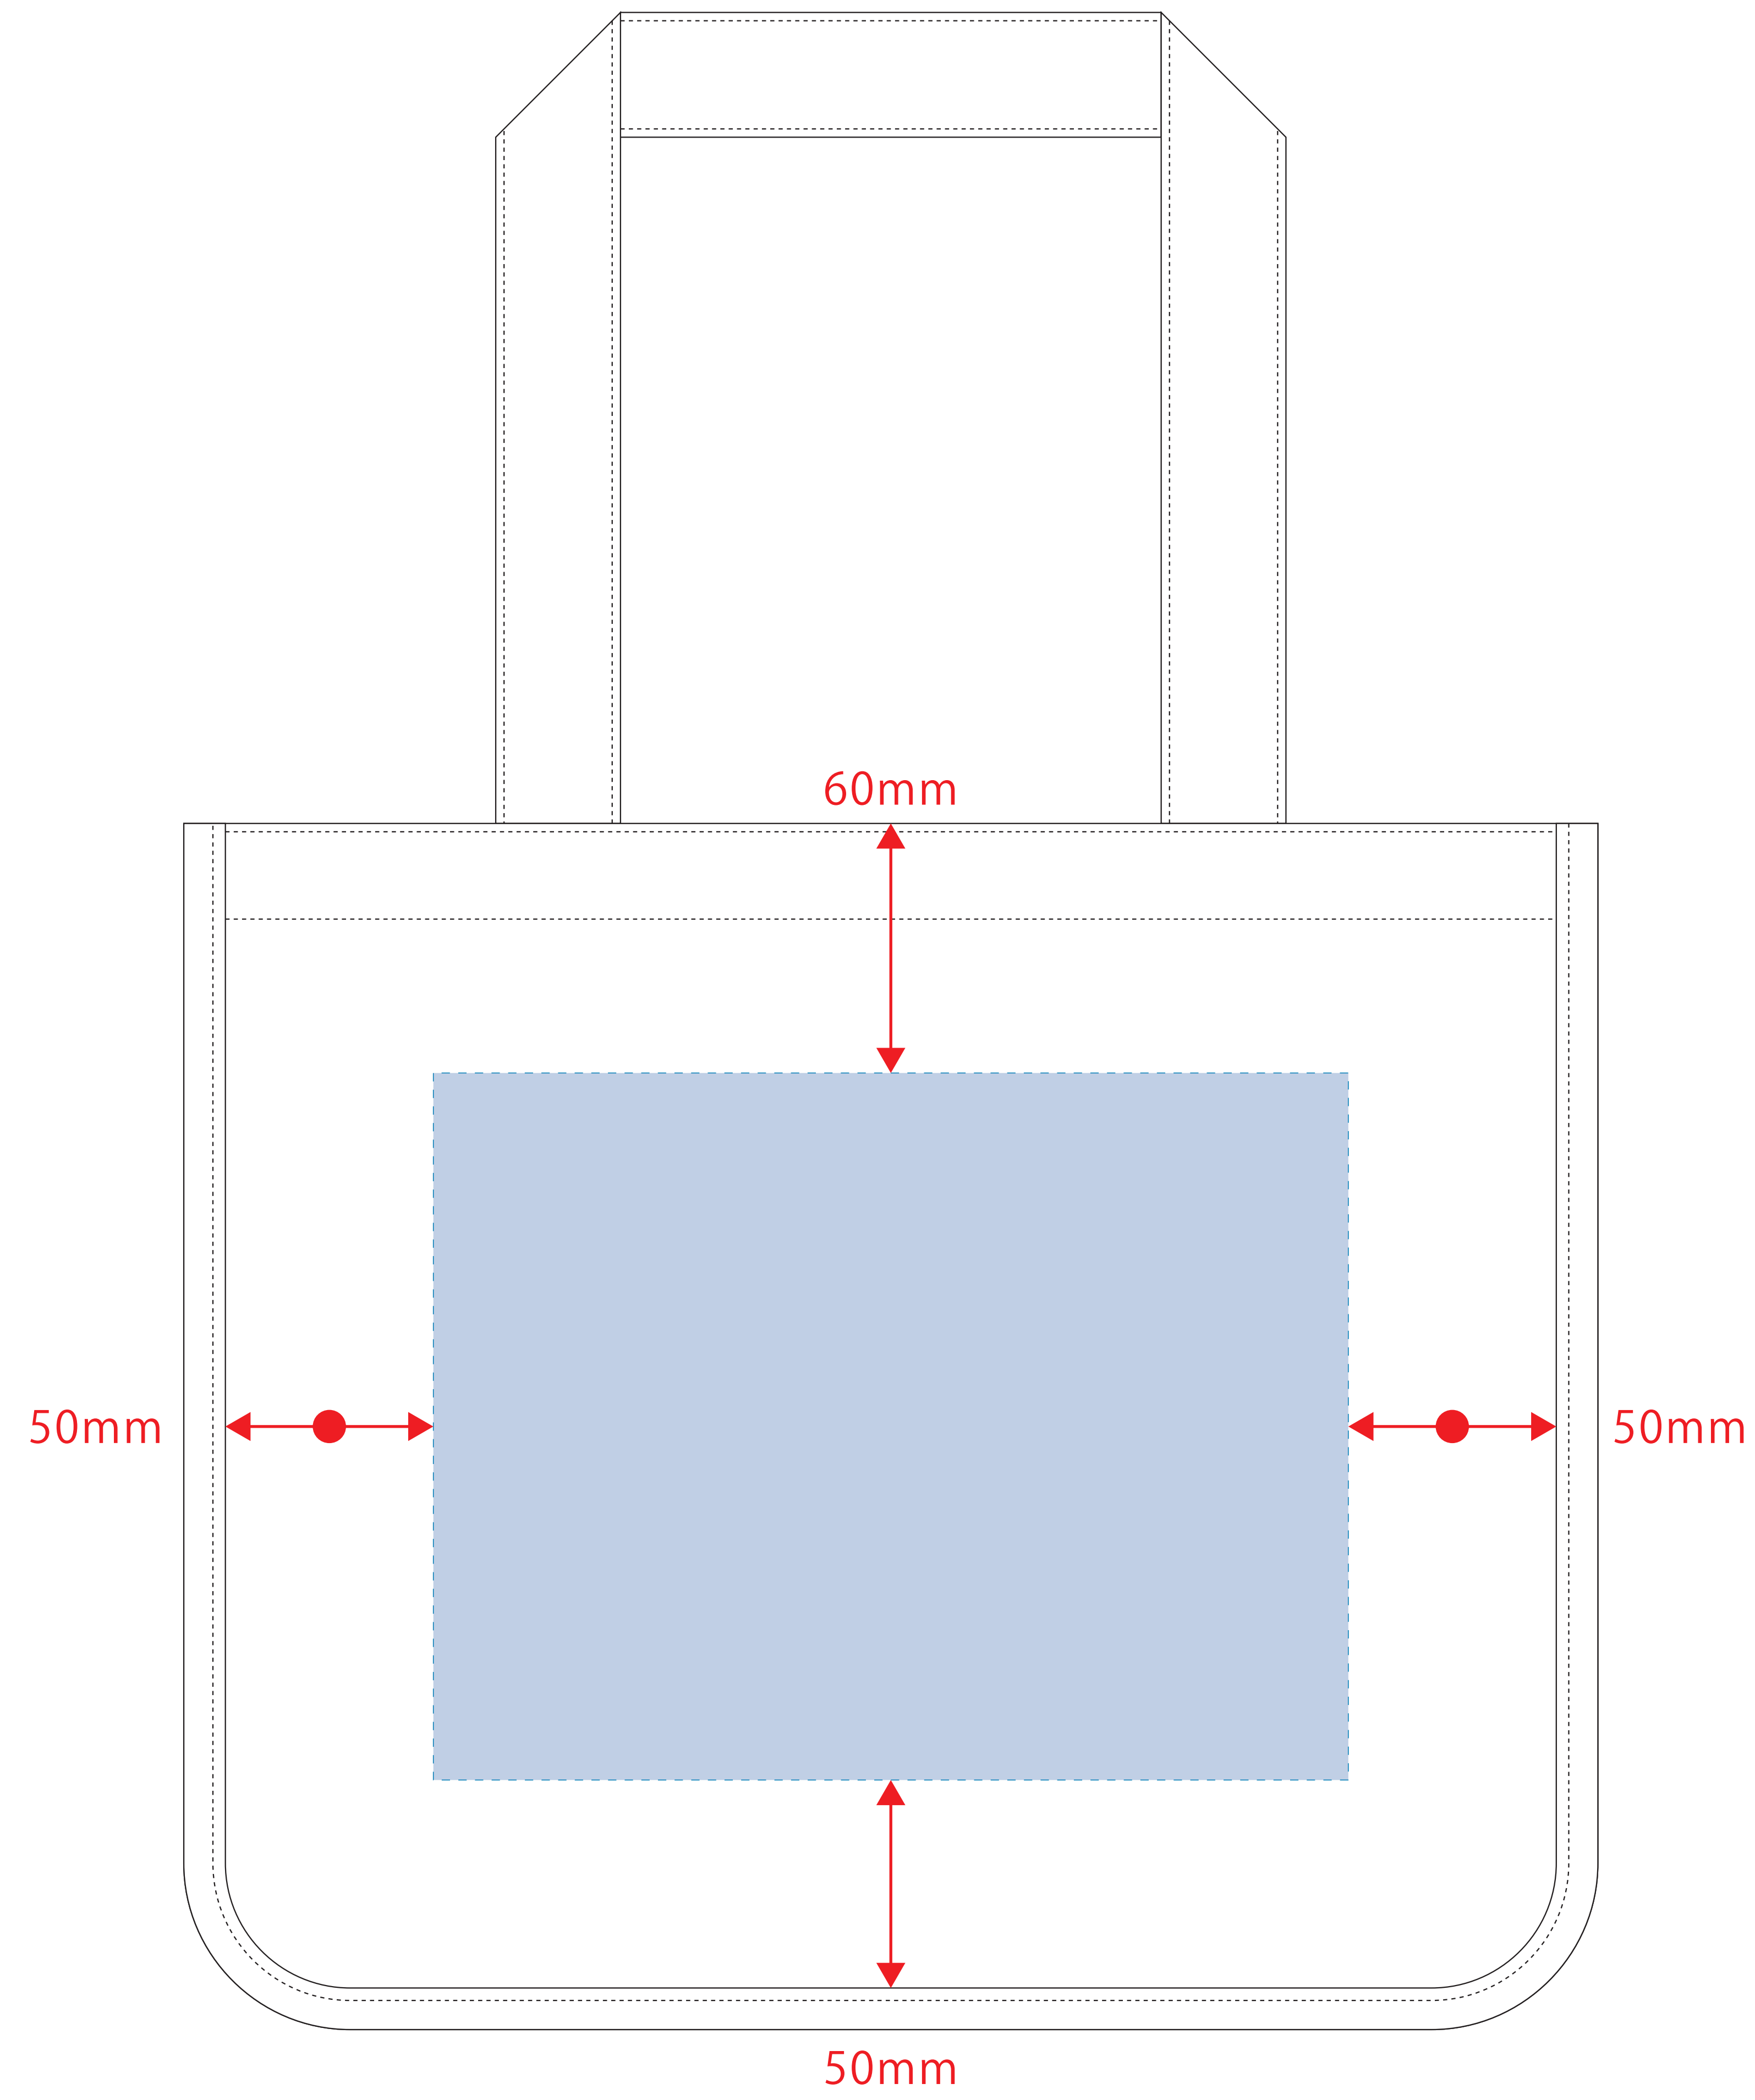

ジュート&キャンバスコンビトート (M)

- ロット：
 - デザインサイズ：W000mm
 - 刷り色：1C
 - 刷り位置：図参照
- 版下原寸サイズ

制作上の注意点

- デザインサイズレイアウトの状態でご記入下さい。
- 刷り色:PANTONEまたはDICのチップでご指定下さい。(フルカラーは指定不要)
※黒・白・金・銀はチップでの指定はできません。
※刷り色が白の場合、裏でレイアウトし、指示事項/刷り色の部分に「白」とご記入下さい。
- 刷り位置寸法はレイアウト位置に合わせて調整して下さい。

●プリントは点線部分、糊付けの刷り範囲()以内をお願い致します。
(ベースの材質、又はデザインによりベタ面が多い場合、糊が細かい場合等、調整が必要な場合がございます。)

- 細かい文字などは素材の関係上かすれたり、つぶれてしまう場合がございます。
- ベース素材のカラーにより、印刷色の仕上がり若干変わる場合がございます。

※画像データをご使用の際の注意点

- 原寸600dpiのモノクロ2階調の画像データをレイアウトして下さい。
- 画像データは別途添付して下さい。(pdfデータにリンクしたもの)

シルク用

熱転写用

シルク用

デザインスペース：W220×H170 (mm)

■シルク印刷 最大範囲：W220×H170 (mm)

熱転写用

デザインスペース：W180×H180 (mm)

■熱転写印刷 最大範囲：W180×H180 (mm)