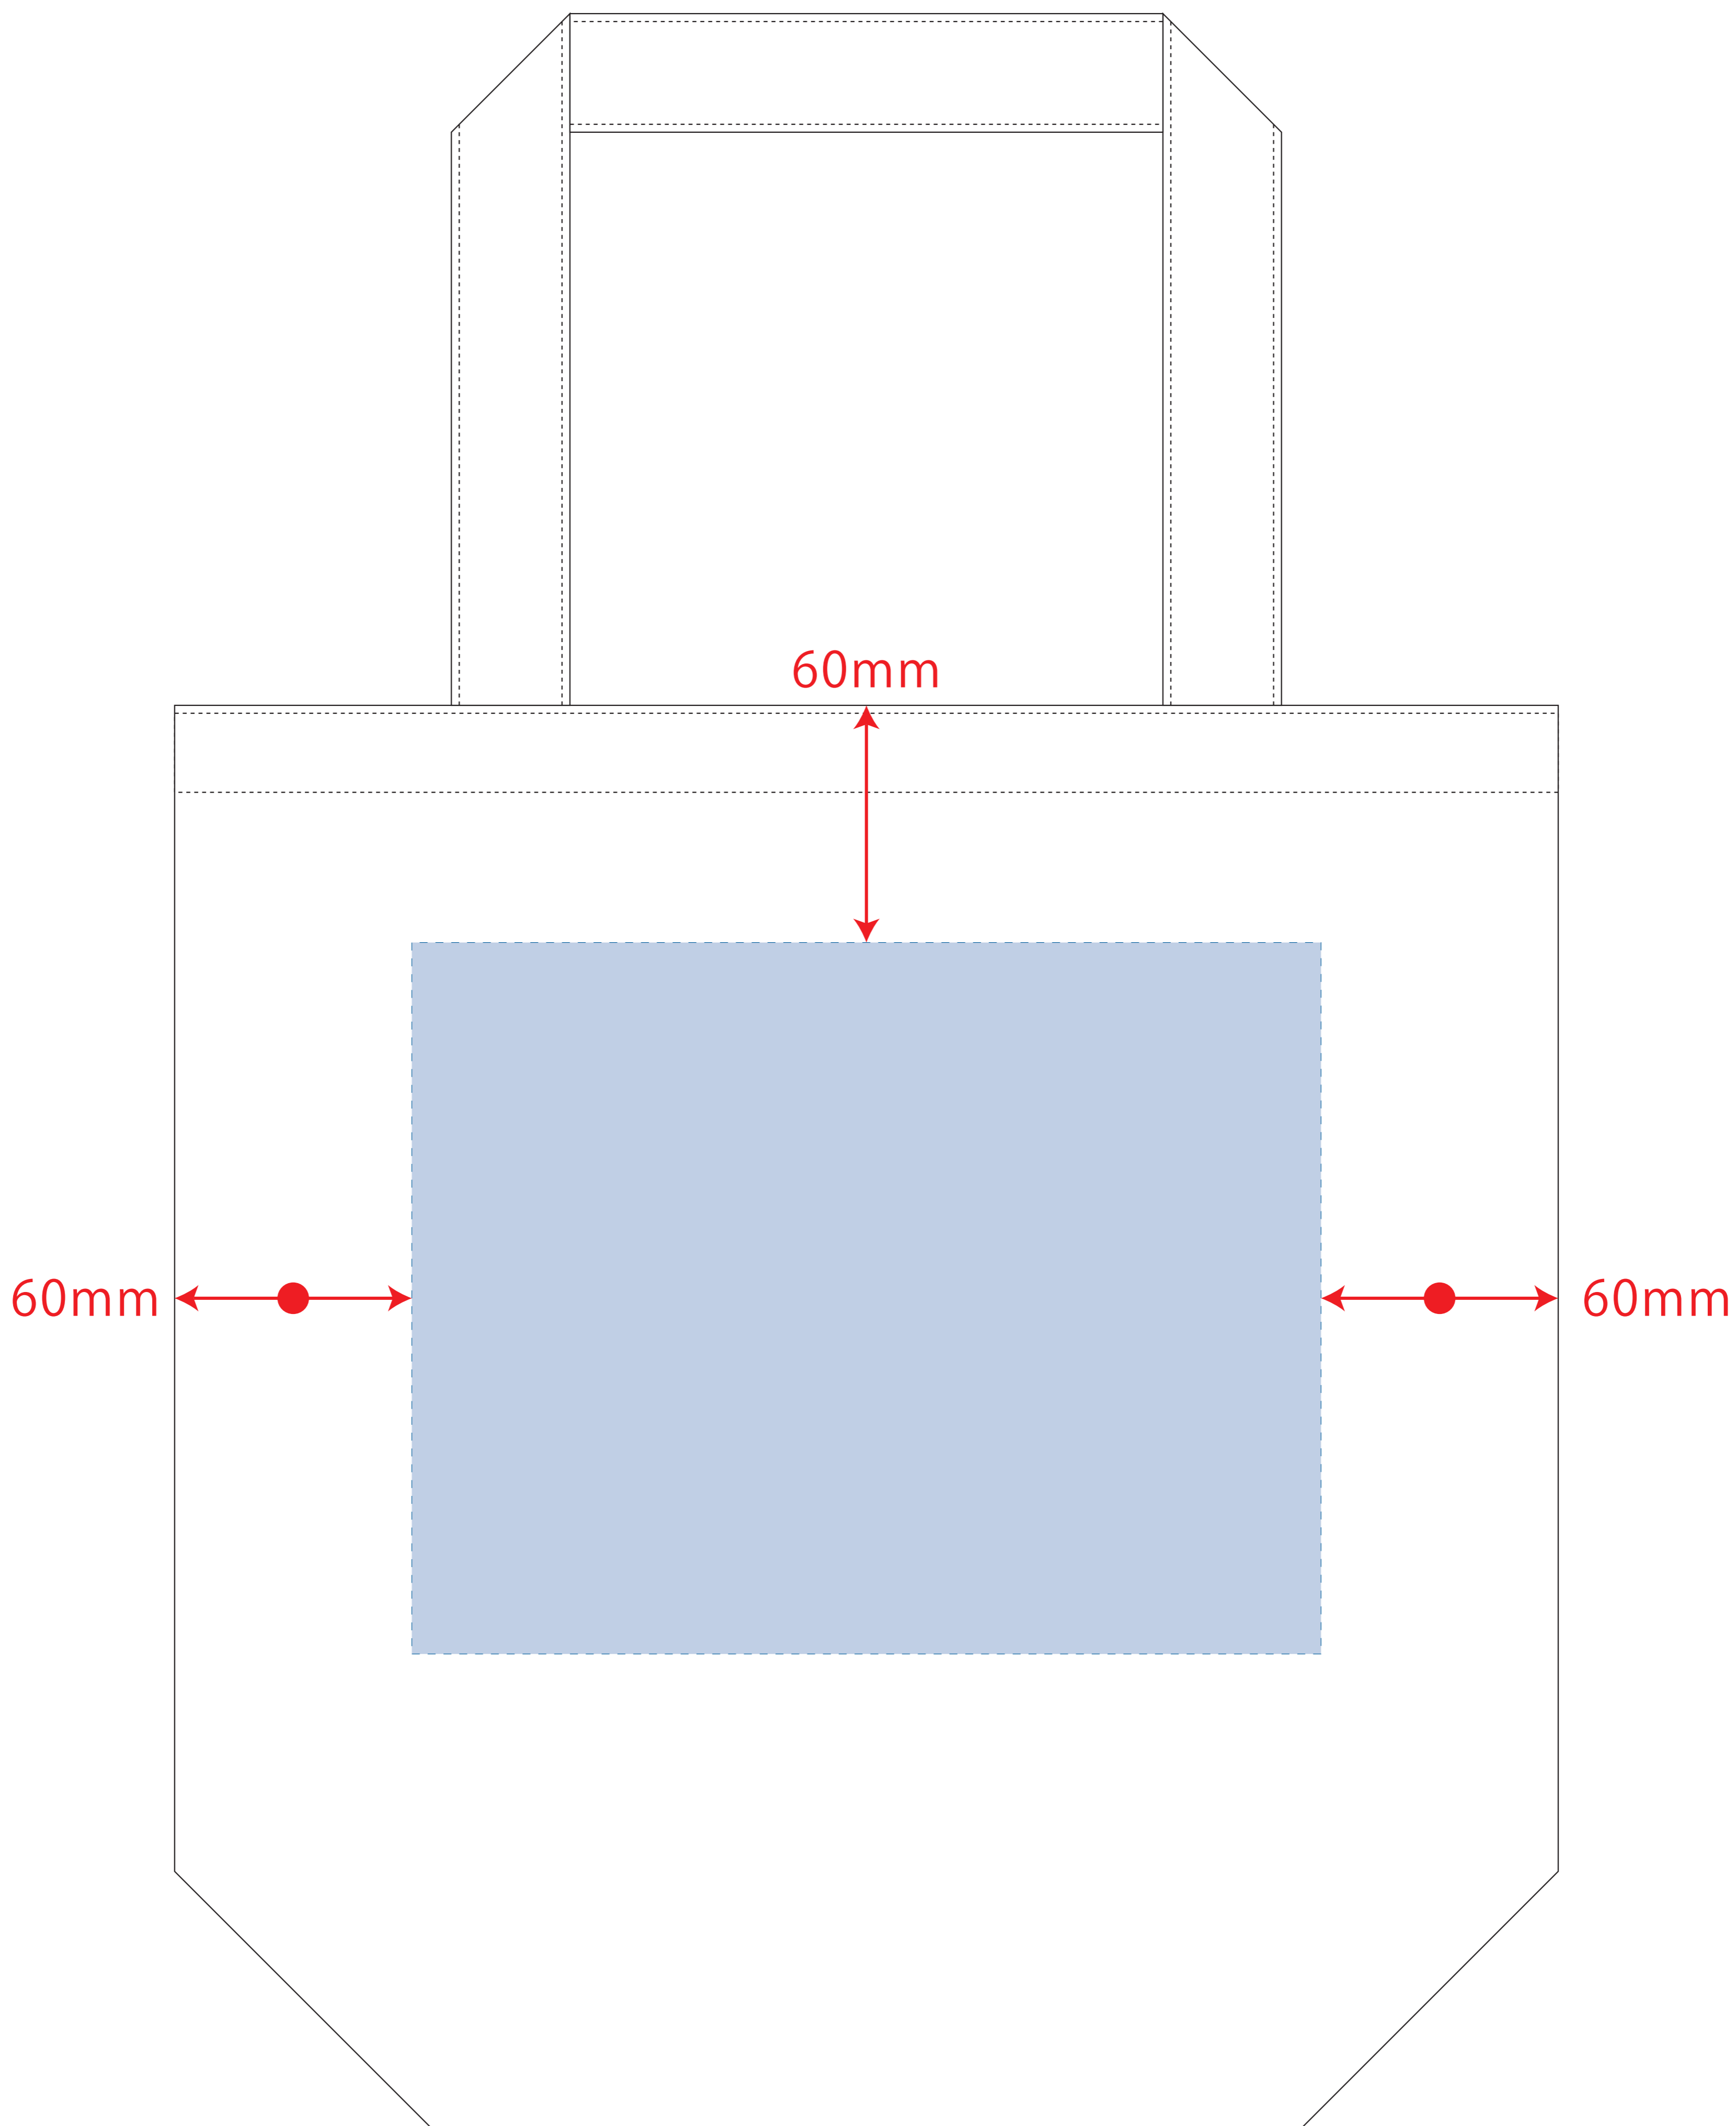

デニムライクトート (M)

- ロット:
- デザインサイズ: W000mm
- 刷り色: 1C
- 刷り位置: 図参照
版下原寸サイズ

- 制作上の注意点
- デザインサイズレイアウトの状態での寸法をご記入下さい。
 - 刷り色:PANTONEまたはDICのチップでご指定下さい。(フルカラーは指定不要)
※黒・白・金・銀はチップでのご指定はできません。
※刷り色が白の場合、黒でレイアウトし、指示事項/刷り色の部分に「白」とご記入下さい。
 - 刷り位置:寸法線はレイアウト位置に合わせて調整して下さい。
- プリントは点線部分、網掛けの刷り範囲  以内をお願い致します。
(ベースの材質、又はデザインによりベタ面が多い場合、線が細かい場合等、調整が必要な場合がございます。)
- 細かい文字などは素材の関係上かすれたり、つぶれてしまう場合がございます。
 - ベース素材のカラーにより、印刷色の仕上がりが若干変わる場合がございます。
- ※画像データをご使用の際の注意点
- 原寸600dpiのモノクロ2階調の画像データをレイアウトして下さい。
 - 画像データは別途添付して下さい。(pdfデータにリンクしたもの)

デザインスペース: W230×H180 (mm)
■シルク印刷 最大範囲: W230×H180 (mm)
■熱転写印刷 最大範囲: W230×H180 (mm)