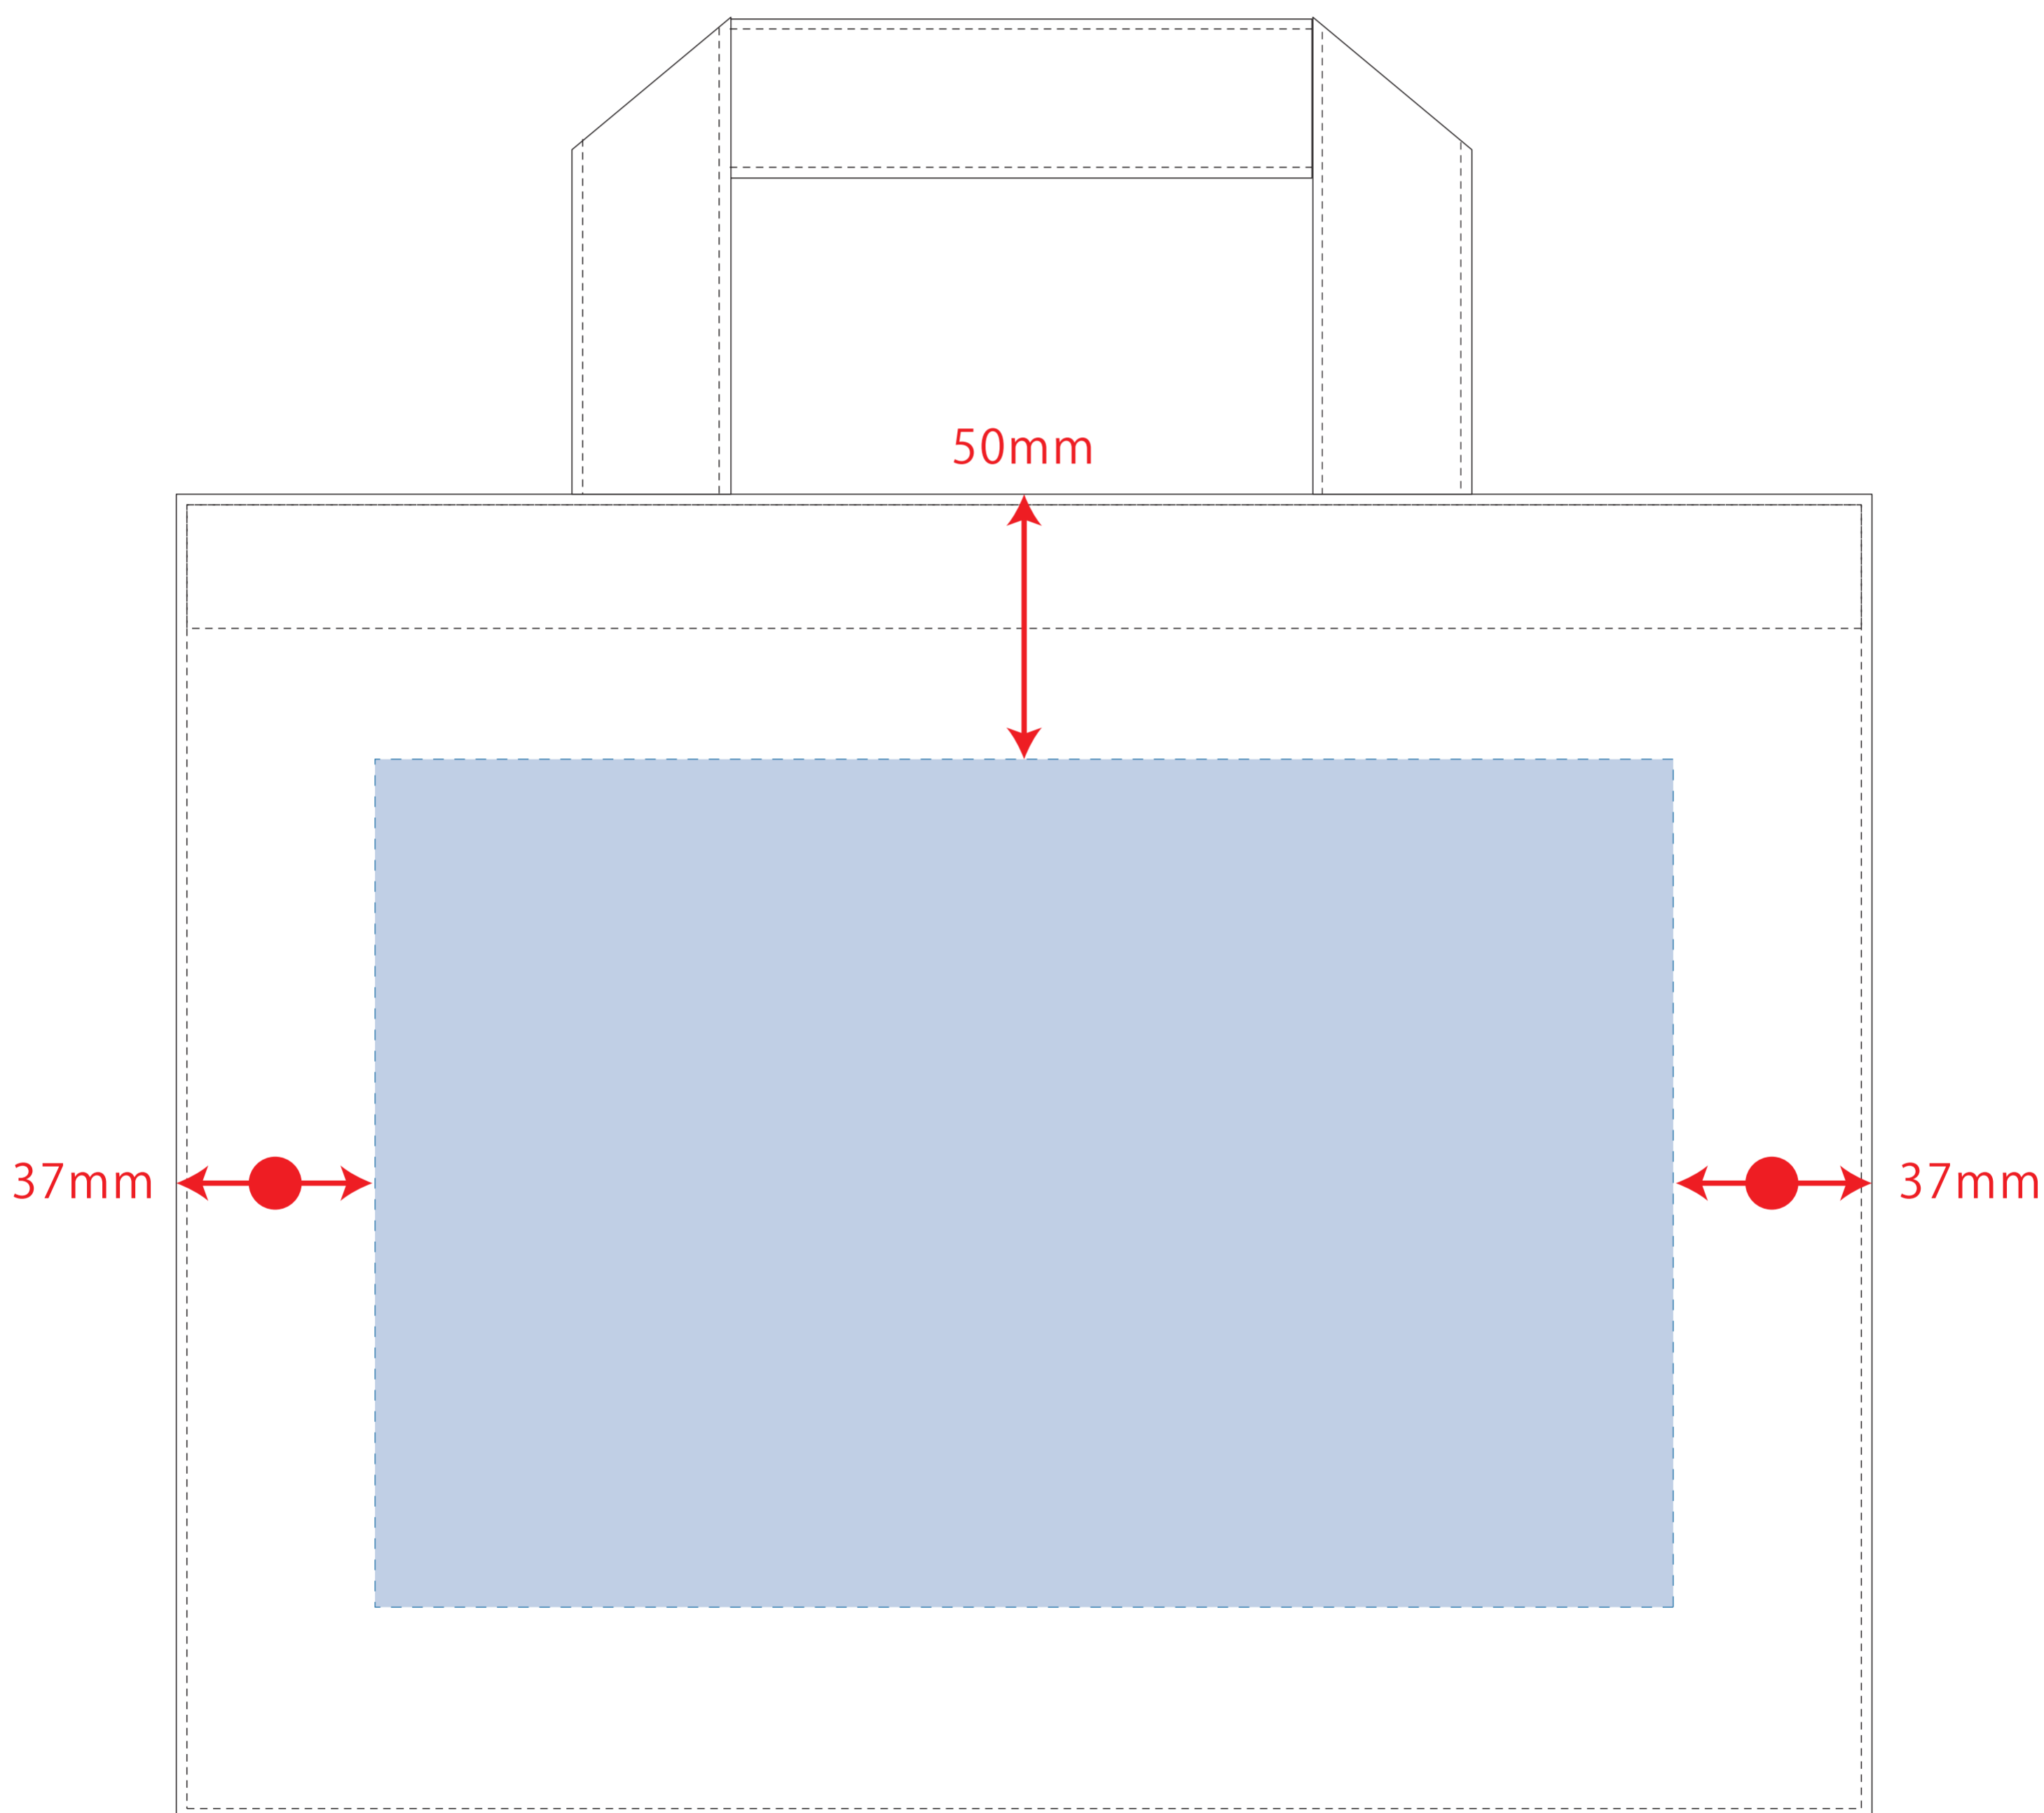

デニムライクカレッジトート ワイド

●クライアント：

●ロット：

●デザインサイズ：W000mm

●刷り色：1C

●刷り位置：☒参照

版下原寸サイズ

- 制作上の注意点
- デザインサイズ:レイアウトの状態での寸法をご記入下さい。
 - 刷り色:PANTONEまたはDICのチップでご指定下さい。(フルカラーは指定不要)
 - ※黒・白・金・銀はチップでのご指定はできません。
 - ※刷り色が白の場合、黒でレイアウトし、指示事項/刷り色の部分に「白」とご記入下さい。
 - 刷り位置:寸法線はレイアウト位置に合わせて調整して下さい。
 - プリントは点線部分、網掛けの刷り範囲  以内をお願い致します。(ベースの材質、又はデザインによりベタ面が多い場合、線が細かい場合等、調整が必要な場合がございます。)
 - 細かい文字などは素材の関係上かすれたり、つぶれてしまう場合がございます。
 - ベース素材のカラーにより、印刷色の仕上りが若干変わる場合がございます。
- ※画像データをご使用の際の注意点
- 原寸600dpiのモノクロ2階調の画像データをレイアウトして下さい。
 - 画像データは別途添付して下さい。(pdfデータにリンクしたもの)

デザインスペース：W245×H160 (mm)

■シルク印刷 最大範囲：W245×H160 (mm)

■熱転写印刷 最大範囲：W245×H160 (mm)