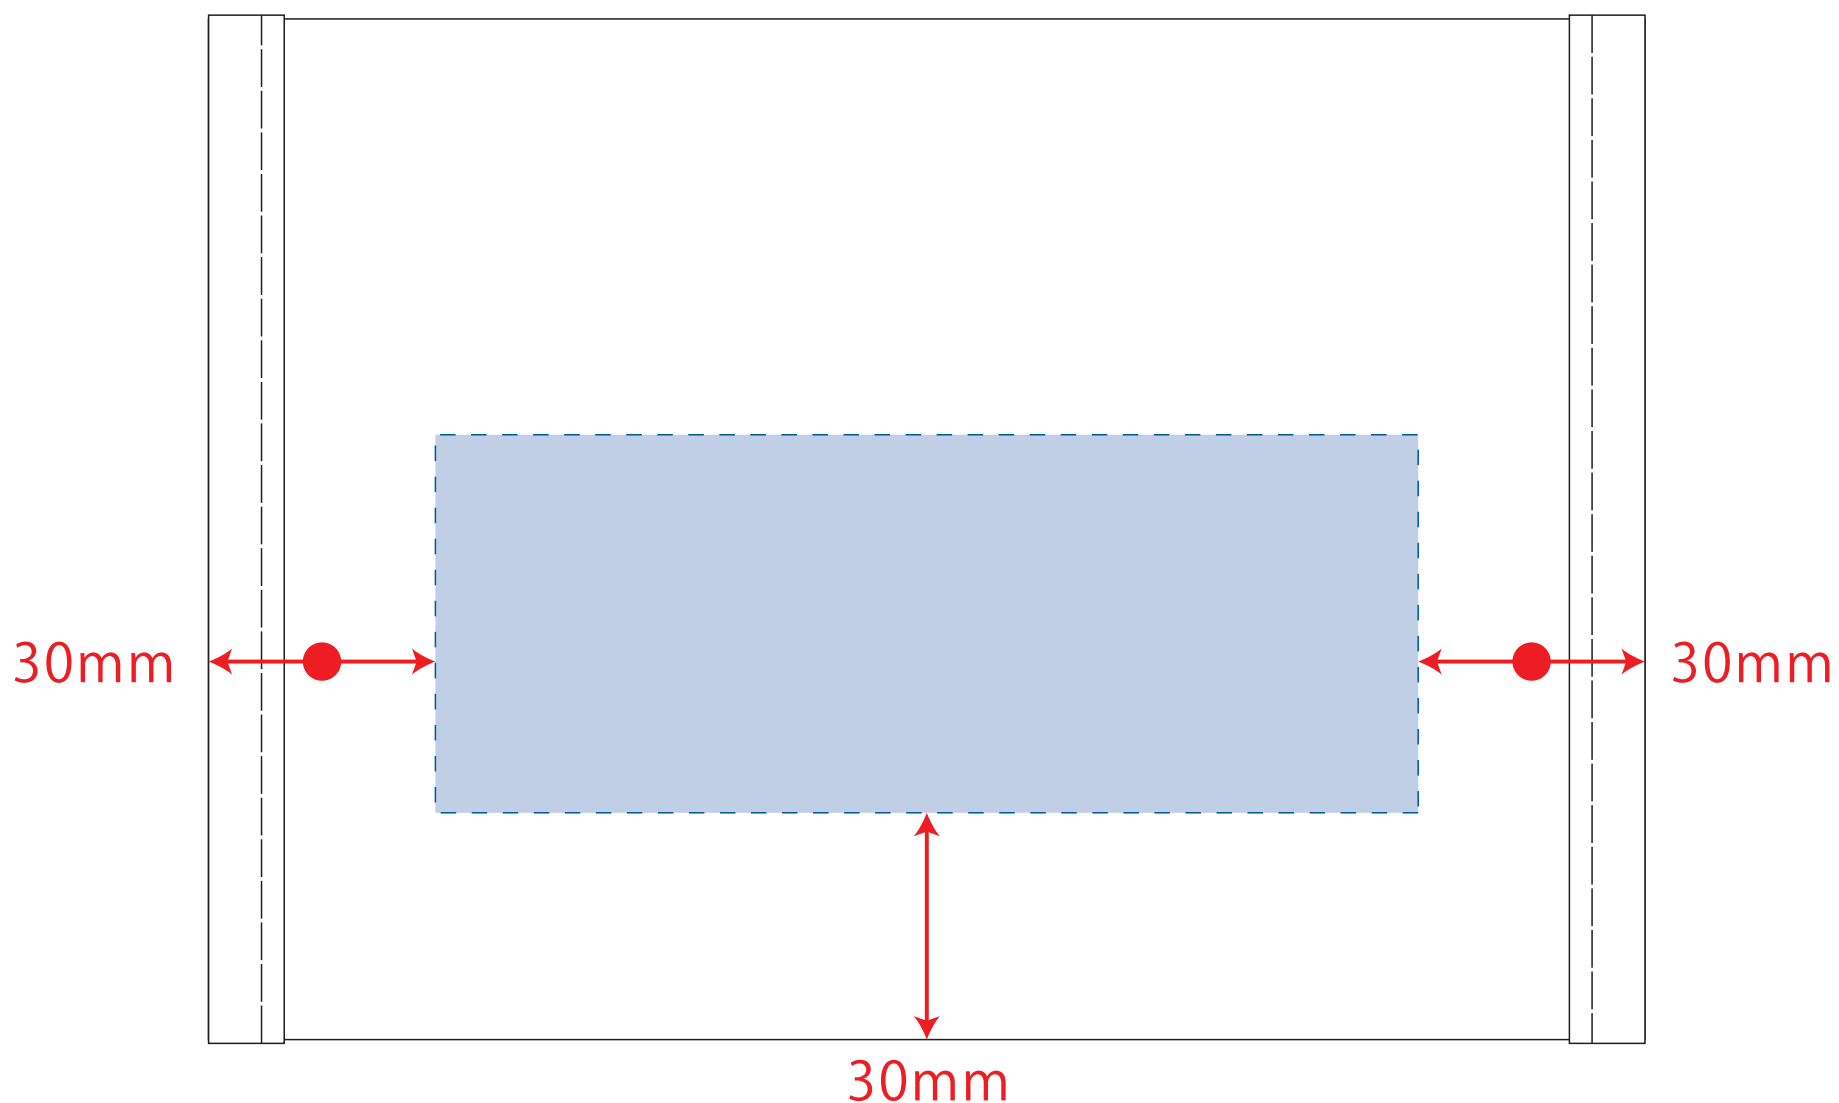

フラットレジャーポーチ(S)

- ロット：
- デザインサイズ：W000mm
- 刷り色：1C
- 刷り位置：図参照
版下原寸サイズ

制作上の注意点

- デザインサイズ:レイアウトの状態での寸法をご記入下さい。
- 刷り色:PANTONEまたはDICのチップでご指定下さい。
※黒・白・金・銀はチップでの指定はできません。
※刷り色が白の場合、黒でレイアウトし、指示事項/刷り色の部分に「白」とご記入下さい。
- 刷り位置:寸法線はレイアウト位置に合わせて調整して下さい。

●プリントは点線部分、網掛けの刷り範囲  以内をお願い致します。
(ベースの材質、又はデザインによりベタ面が多い場合、線が細かい場合等、調整が必要な場合がございます。)

- 細かい文字などは素材の関係上かすれたり、つぶれてしまう場合がございます。
- ベース素材のカラーにより、印刷色の仕上りが若干変わる場合がございます。

※画像データをご使用の際の注意点

- 原寸600dpiのモノクロ2階調の画像データをレイアウトして下さい。
- 画像データは別途添付して下さい。(pdfデータにリンクしたもの)

表面

裏面

デザインスペース：W130×H50 (mm)
■シルク印刷 最大範囲：W130×H50 (mm)