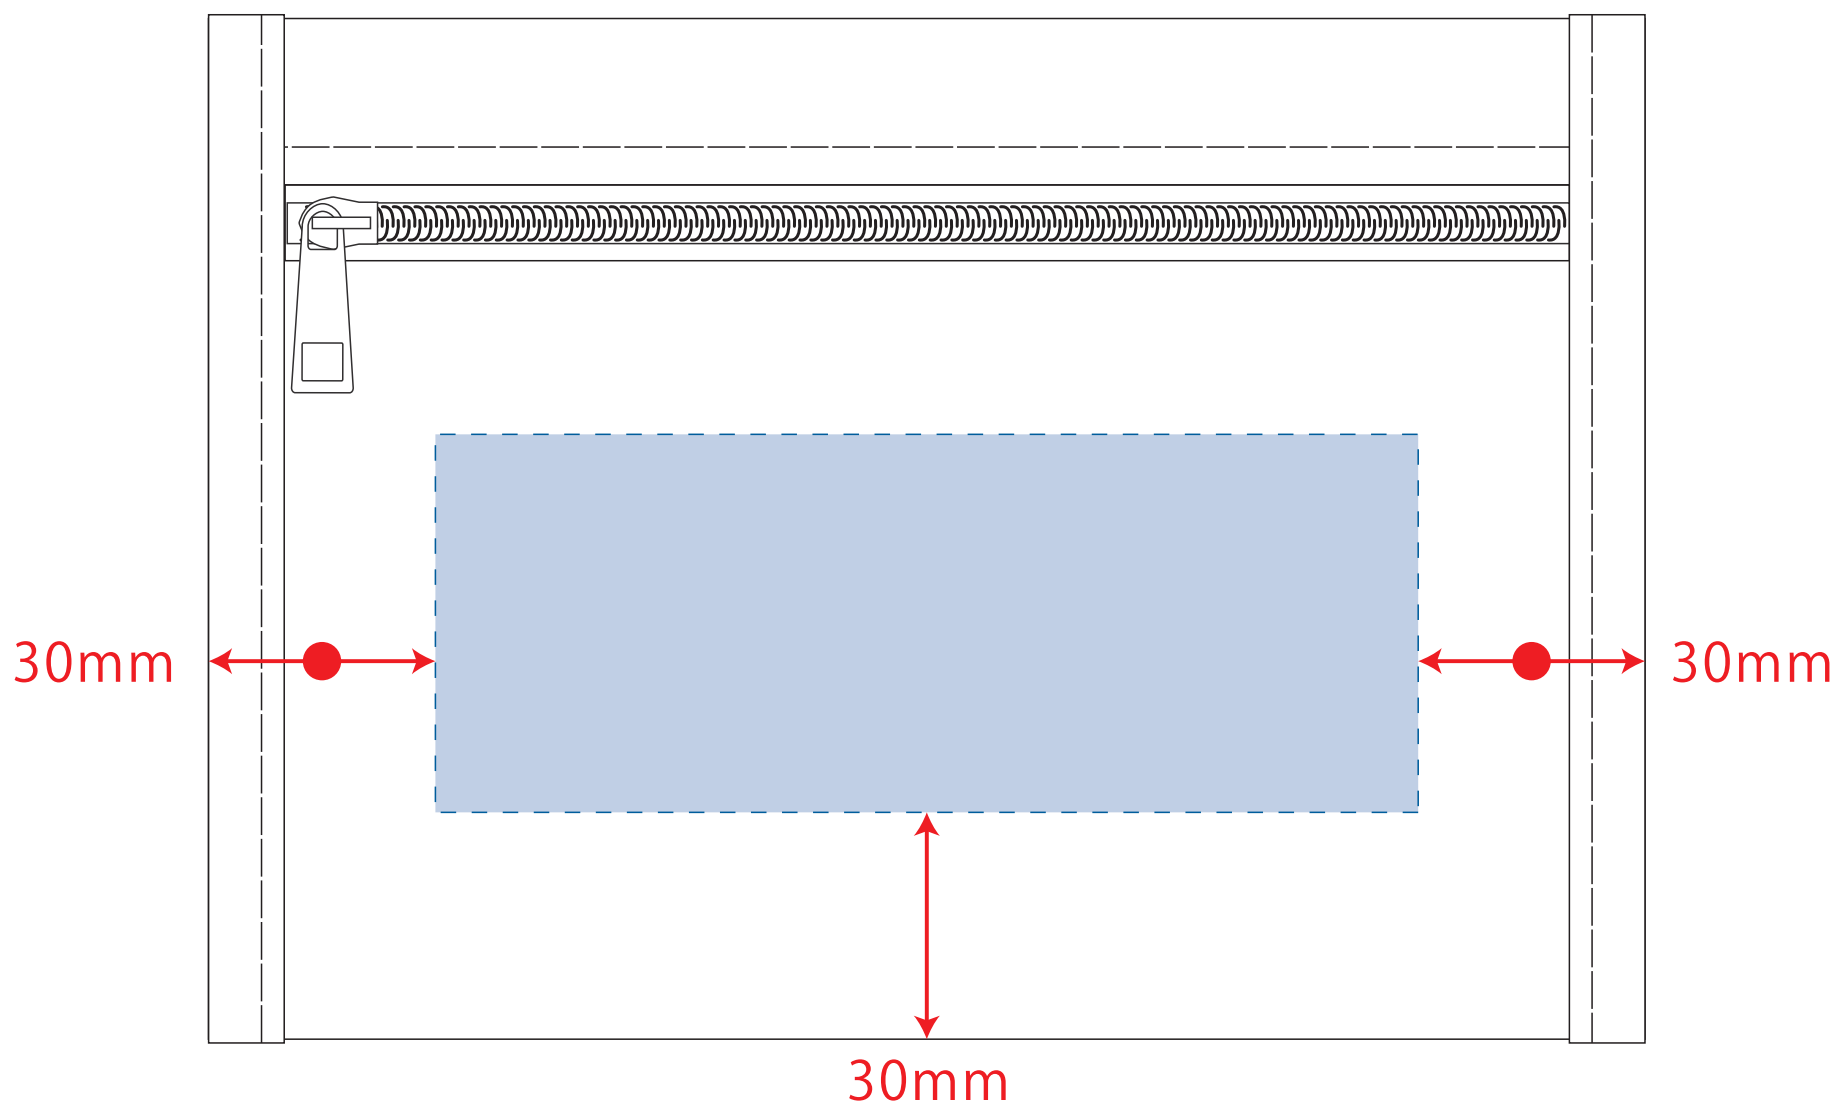

フラットレジャーポーチ(S)

- ロット：
- デザインサイズ：W000mm
- 刷り色：1C
- 刷り位置：図参照
版下原寸サイズ

制作上の注意点

- デザインサイズ:レイアウトの状態での寸法をご記入下さい。
- 刷り色:PANTONEまたはDICのチップでご指定下さい。
※黒・白・金・銀はチップでの指定はできません。
※刷り色が白の場合、黒でレイアウトし、指示事項/刷り色の部分に「白」とご記入下さい。
- 刷り位置:寸法線はレイアウト位置に合わせて調整して下さい。

●プリントは点線部分、網掛けの刷り範囲  以内をお願い致します。
(ベースの材質、又はデザインによりベタ面が多い場合、線が細かい場合等、調整が必要な場合がございます。)

- 細かい文字などは素材の関係上かすれたり、つぶれてしまう場合がございます。
- ベース素材のカラーにより、印刷色の仕上りが若干変わる場合がございます。

※画像データをご使用の際の注意点

- 原寸600dpiのモノクロ2階調の画像データをレイアウトして下さい。
- 画像データは別途添付して下さい。(pdfデータにリンクしたもの)

表面

裏面

デザインスペース：W130×H50 (mm)
■シルク印刷 最大範囲：W130×H50 (mm)