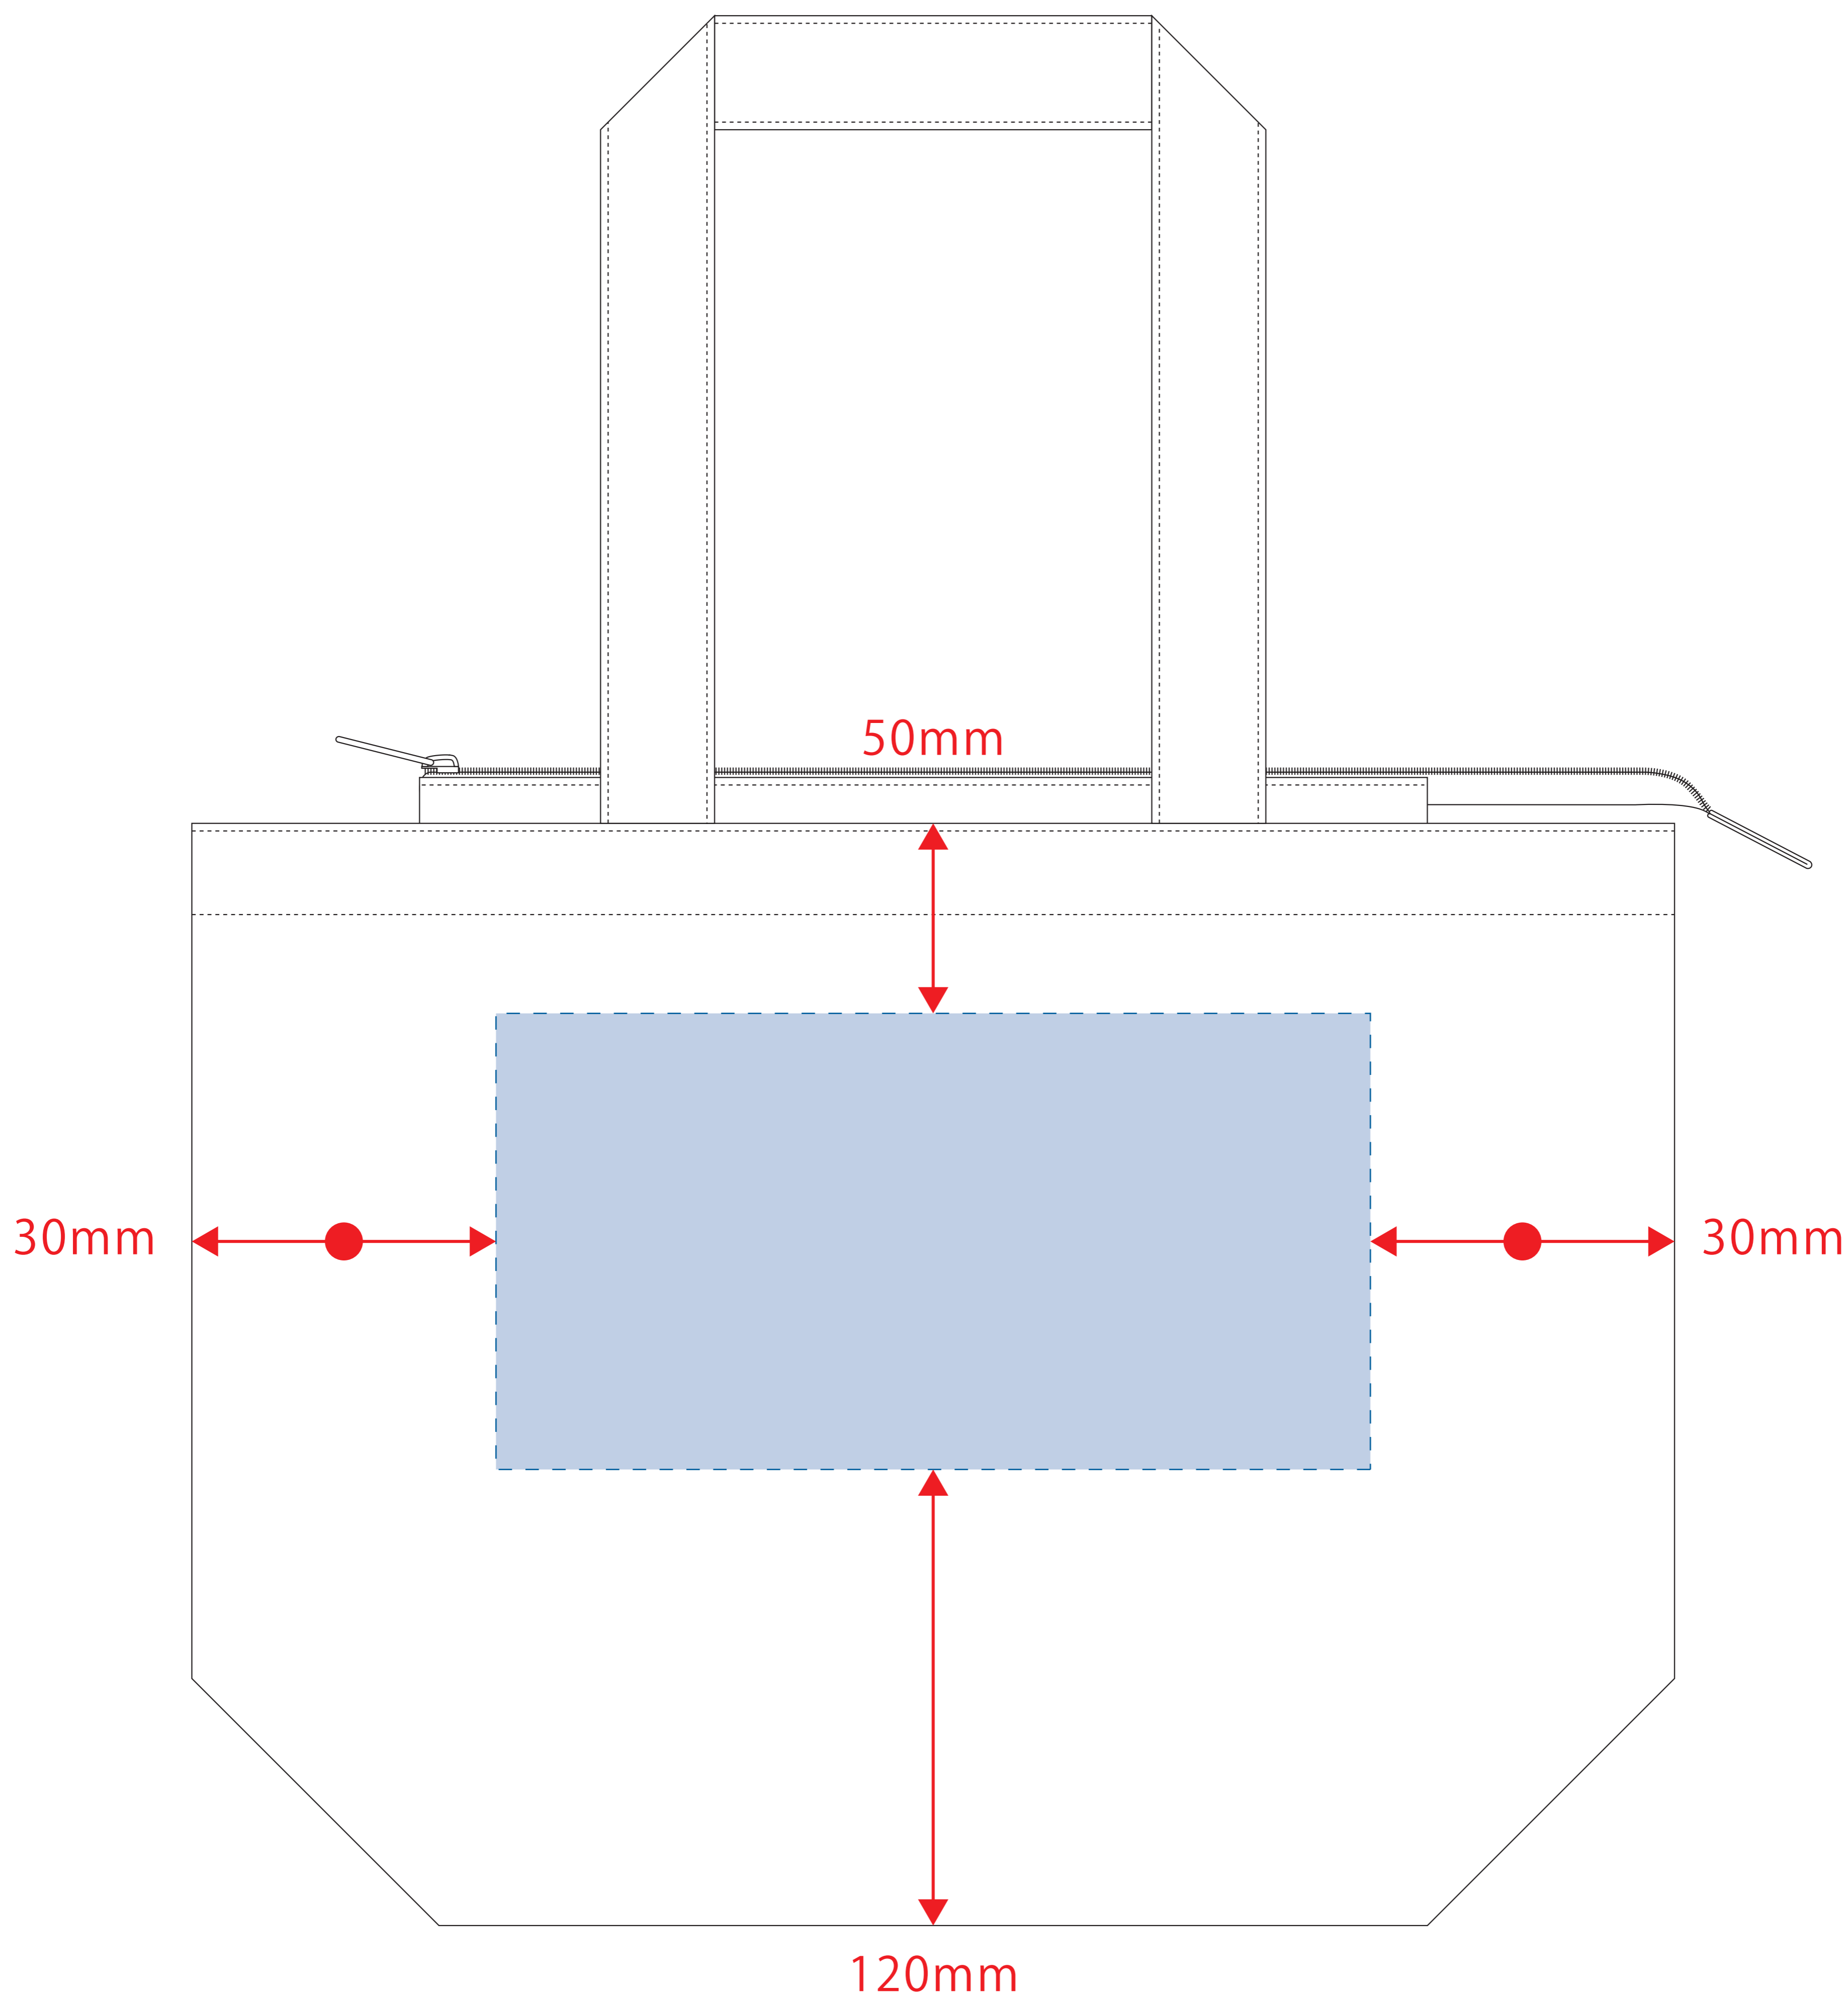

キャンバスベーシックファスナーポート (M)

●ロット:

●デザインサイズ: W000mm

●刷り色: 1C

●刷り位置: 図参照

版下原寸サイズ

制作上の注意点

- デザインサイズ: レイアウトの状態での寸法をご記入下さい。
 - 刷り色: PANTONEまたはDICのチップでご指定下さい。(フルカラーは指定不要)
 - ※黒・白・金・銀はチップでの指定はできません。
 - ※刷り色が白の場合、黒でレイアウトし、指示事項/刷り色の部分に「白」とご記入下さい。
 - 刷り位置: 寸法線はレイアウト位置に合わせて調整して下さい。
 - プリントは点線部分、網掛けの刷り範囲  以内をお願い致します。(ベースの材質、又はデザインによりベタ面が多い場合、線が細かい場合等、調整が必要な場合がございます。)
 - 細かい文字などは素材の関係上かすれたり、つぶれてしまう場合がございます。
 - ベース素材のカラーにより、印刷色の仕上がりが若干変わる場合がございます。
- ※画像データをご使用の際の注意点
- 原寸600dpiのモノクロ2階調の画像データをレイアウトして下さい。
 - 画像データは別途添付して下さい。(pdfデータにリンクしたもの)

デザインスペース: W230×H120 (mm)

■シルク印刷 最大範囲: W230×H120 (mm)

■熱転写印刷 最大範囲: W230×H120 (mm)

■インクジェット 最大範囲: W230×H120 (mm)