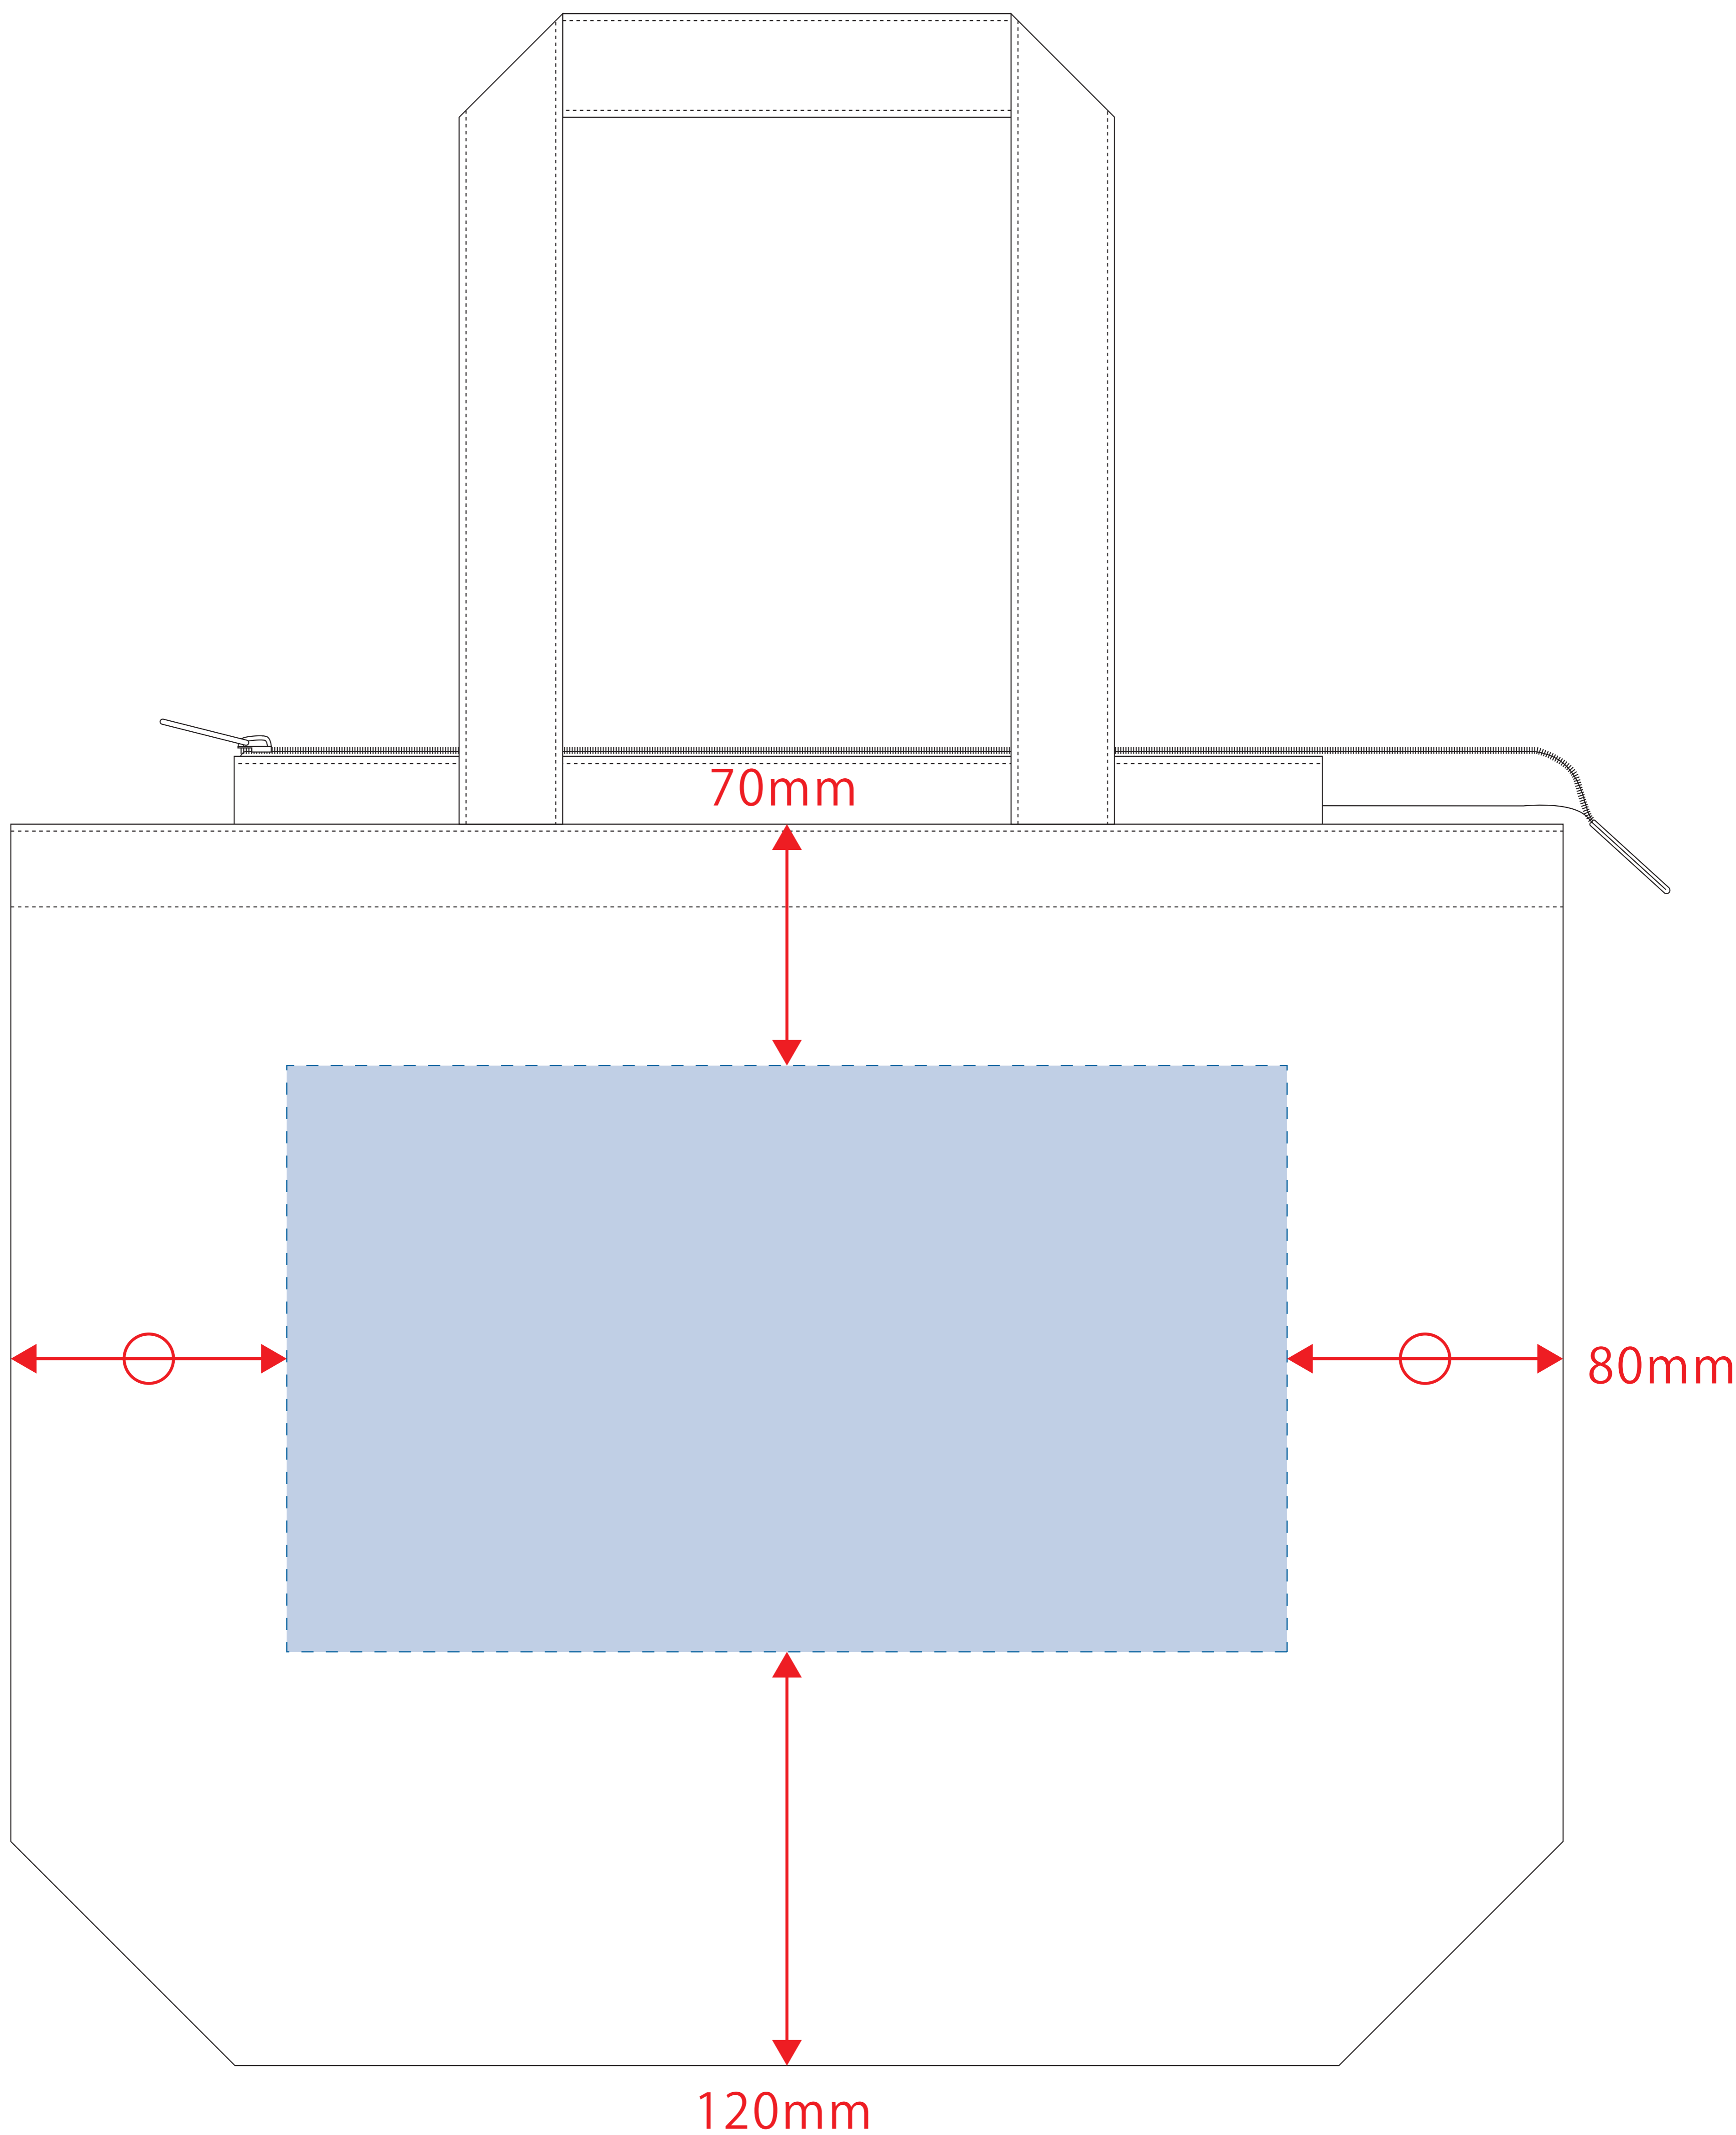

キャンバスベーシックファスナーポート (L)

●ロット：

●デザインサイズ：W000mm

●刷り色：1C

●刷り位置：☒参照

版下原寸サイズ

- 制作上の注意点
- デザインサイズ:レイアウトの状態での寸法をご記入下さい。
 - 刷り色:PANTONEまたはDICのチップでご指定下さい。(フルカラーは指定不要)
※黒・白・金・銀はチップでの指定はできません。
※刷り色が白の場合、黒でレイアウトし、指示事項/刷り色の部分に「白」とご記入下さい。
 - 刷り位置:寸法線はレイアウト位置に合わせて調整して下さい。
 - プリントは点線部分、網掛けの刷り範囲  以内をお願い致します。
(ベースの材質、又はデザインによりベタ面が多い場合、線が細かい場合等、調整が必要な場合がございます。)
 - 細かい文字などは素材の関係上かすれたり、つぶれてしまう場合がございます。
 - ベース素材のカラーにより、印刷色の仕上がりが若干変わる場合がございます。
- ※画像データをご使用の際の注意点
- 原寸600dpiのモノクロ2階調の画像データをレイアウトして下さい。
 - 画像データは別途添付して下さい。(pdfデータにリンクしたもの)

デザインスペース：W290×H170 (mm)

■シルク印刷 最大範囲：W290×H170 (mm)

■熱転写印刷 最大範囲：W290×H170 (mm)

■インクジェット 最大範囲：W290×H170 (mm)