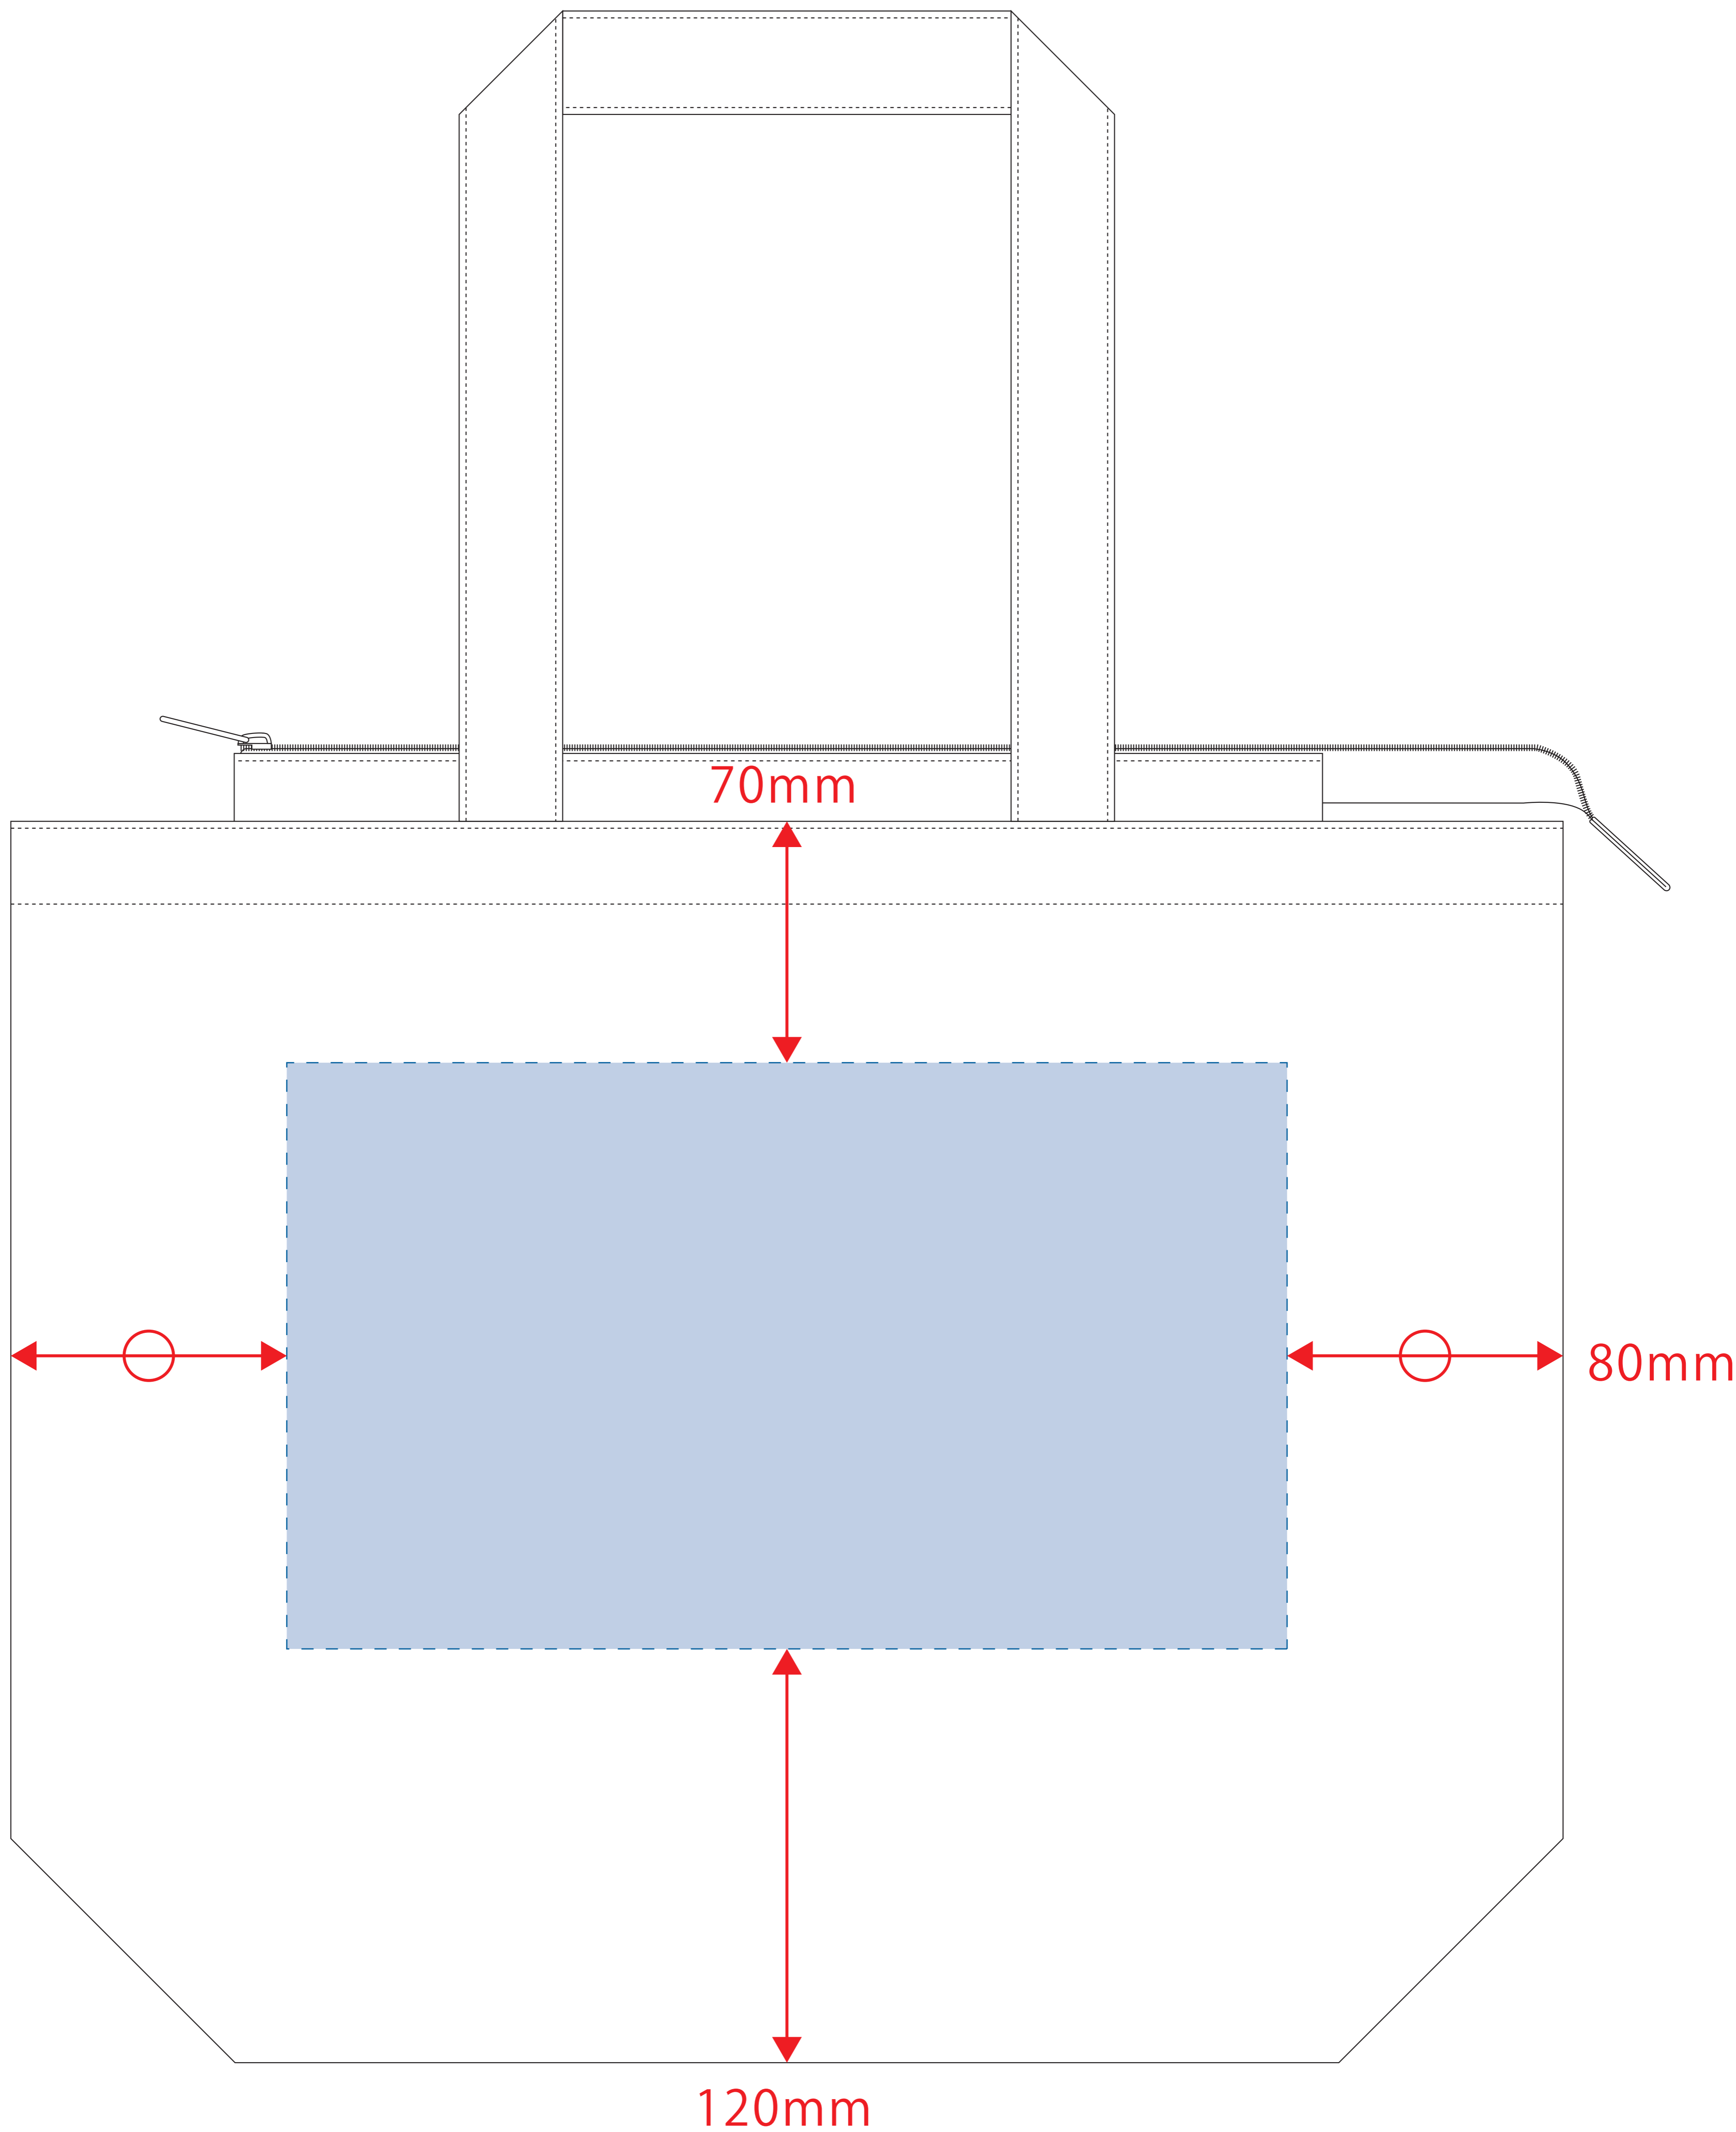

キャンバスベーシックファスナーポート (L)

●ロット：

●デザインサイズ：W000mm

●刷り色：1C

●刷り位置：図参照

版下原寸サイズ

- 制作上の注意点
- デザインサイズ:レイアウトの状態での寸法をご記入下さい。
 - 刷り色:PANTONEまたはDICのチップでご指定下さい。(フルカラーは指定不要)
※黒・白・金・銀はチップでの指定はできません。
※刷り色が白の場合、黒でレイアウトし、指示事項/刷り色の部分に「白」とご記入下さい。
 - 刷り位置:寸法線はレイアウト位置に合わせて調整して下さい。
 - プリントは点線部分、網掛けの刷り範囲  以内をお願い致します。
(ベースの材質、又はデザインによりベタ面が多い場合、線が細かい場合等、調整が必要な場合がございます。)
 - 細かい文字などは素材の関係上かすれたり、つぶれてしまう場合がございます。
 - ベース素材のカラーにより、印刷色の仕上がりが若干変わる場合がございます。
- ※画像データをご使用の際の注意点
- 原寸600dpiのモノクロ2階調の画像データをレイアウトして下さい。
 - 画像データは別途添付して下さい。(pdfデータにリンクしたもの)

デザインスペース：W290×H170 (mm)

■シルク印刷 最大範囲：W290×H170 (mm)

■熱転写印刷 最大範囲：W290×H170 (mm)

■インクジェット 最大範囲：W290×H170 (mm)