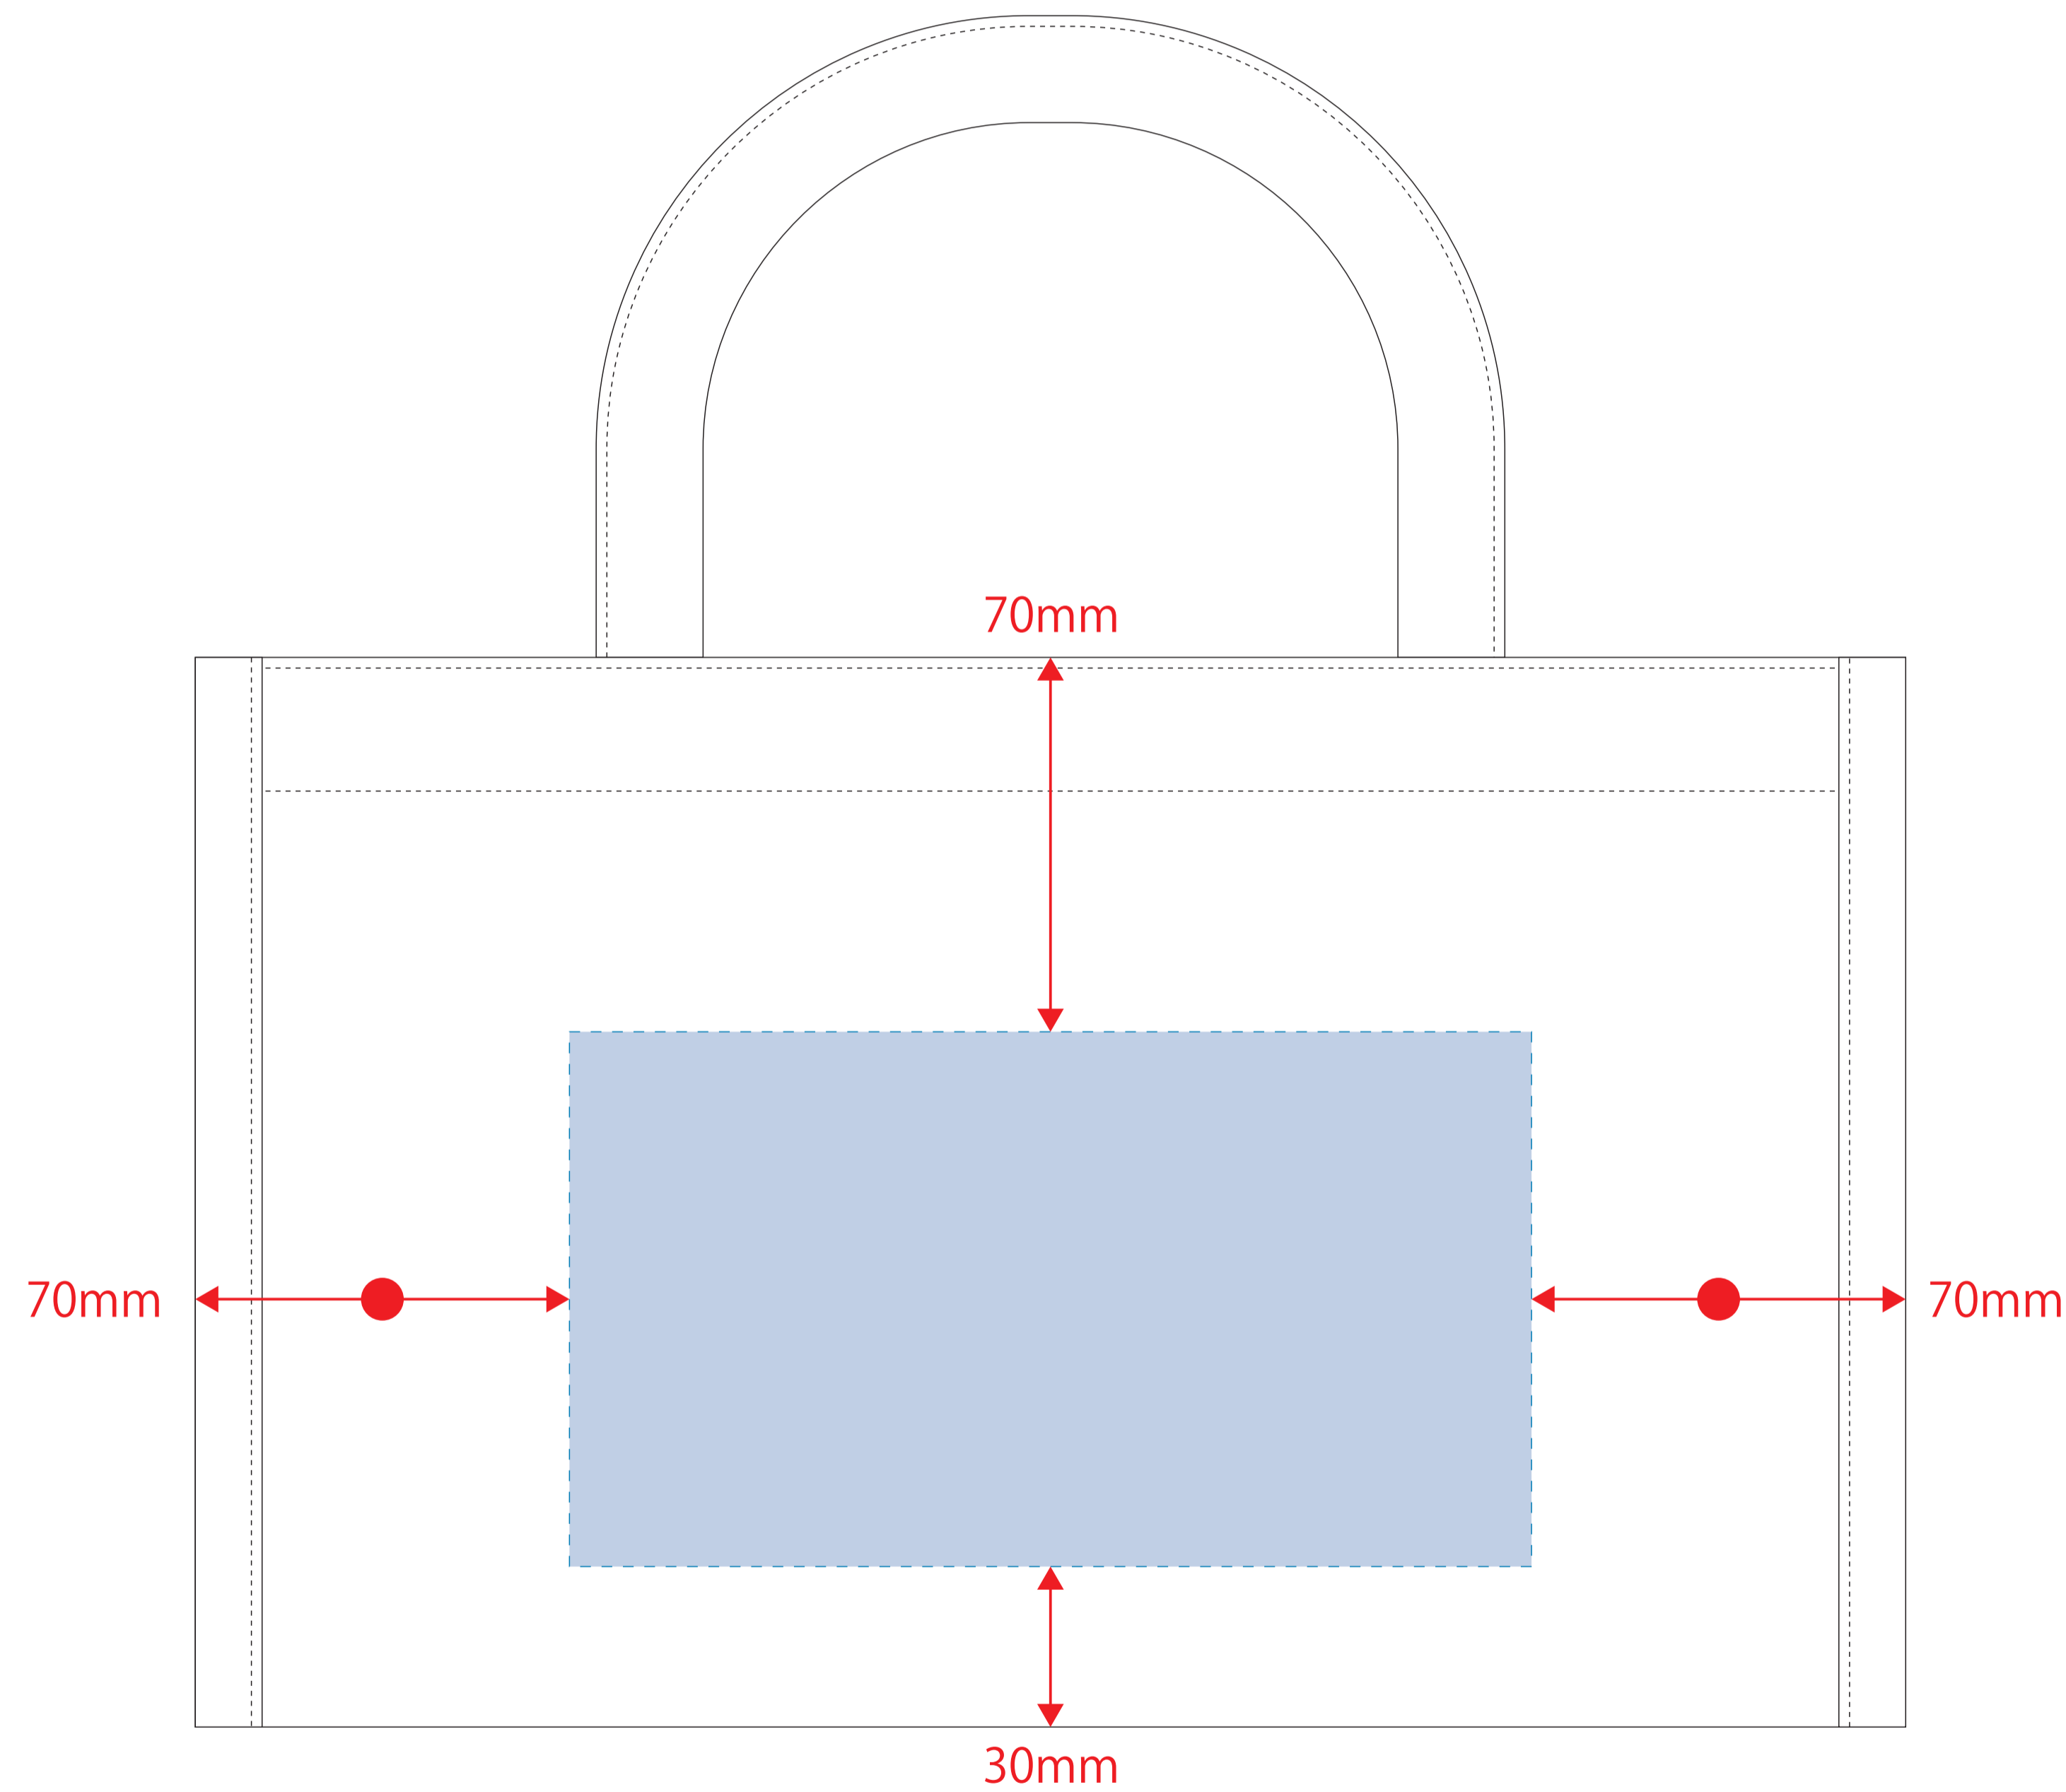

# ジュートスクエアパイピングトート (M)

- ロット:
  - デザインサイズ: W000mm
  - 刷り色: 1C
  - 刷り位置: 図参照
- 版下原寸サイズ

制作上の注意点

- デザインサイズレイアウトの状態での寸法をご記入下さい。
- 刷り色:PANTONEまたはDICのチップでご指定下さい。(フルカラーは指定不要)  
※黒・白・金・銀はチップでの指定はできません。  
※刷り色が白の場合、黒でレイアウトし、指示事項/刷り色の部分に「白」とご記入下さい。
- 刷り位置:寸法線はレイアウト位置に合わせて調整して下さい。

※画像データをご使用の際の注意点

- 原寸600dpiのモノクロ2階調の画像データをレイアウトして下さい。
- 画像データは別途添付して下さい。(pdfデータにリンクしたもの)

## シルク用

デザインスペース: W180×H100 (mm)  
■シルク印刷 最大範囲: W180×H100 (mm)

## 熱転写用

デザインスペース: W100×H100 (mm)  
■熱転写印刷 最大範囲: W100×H100 (mm)