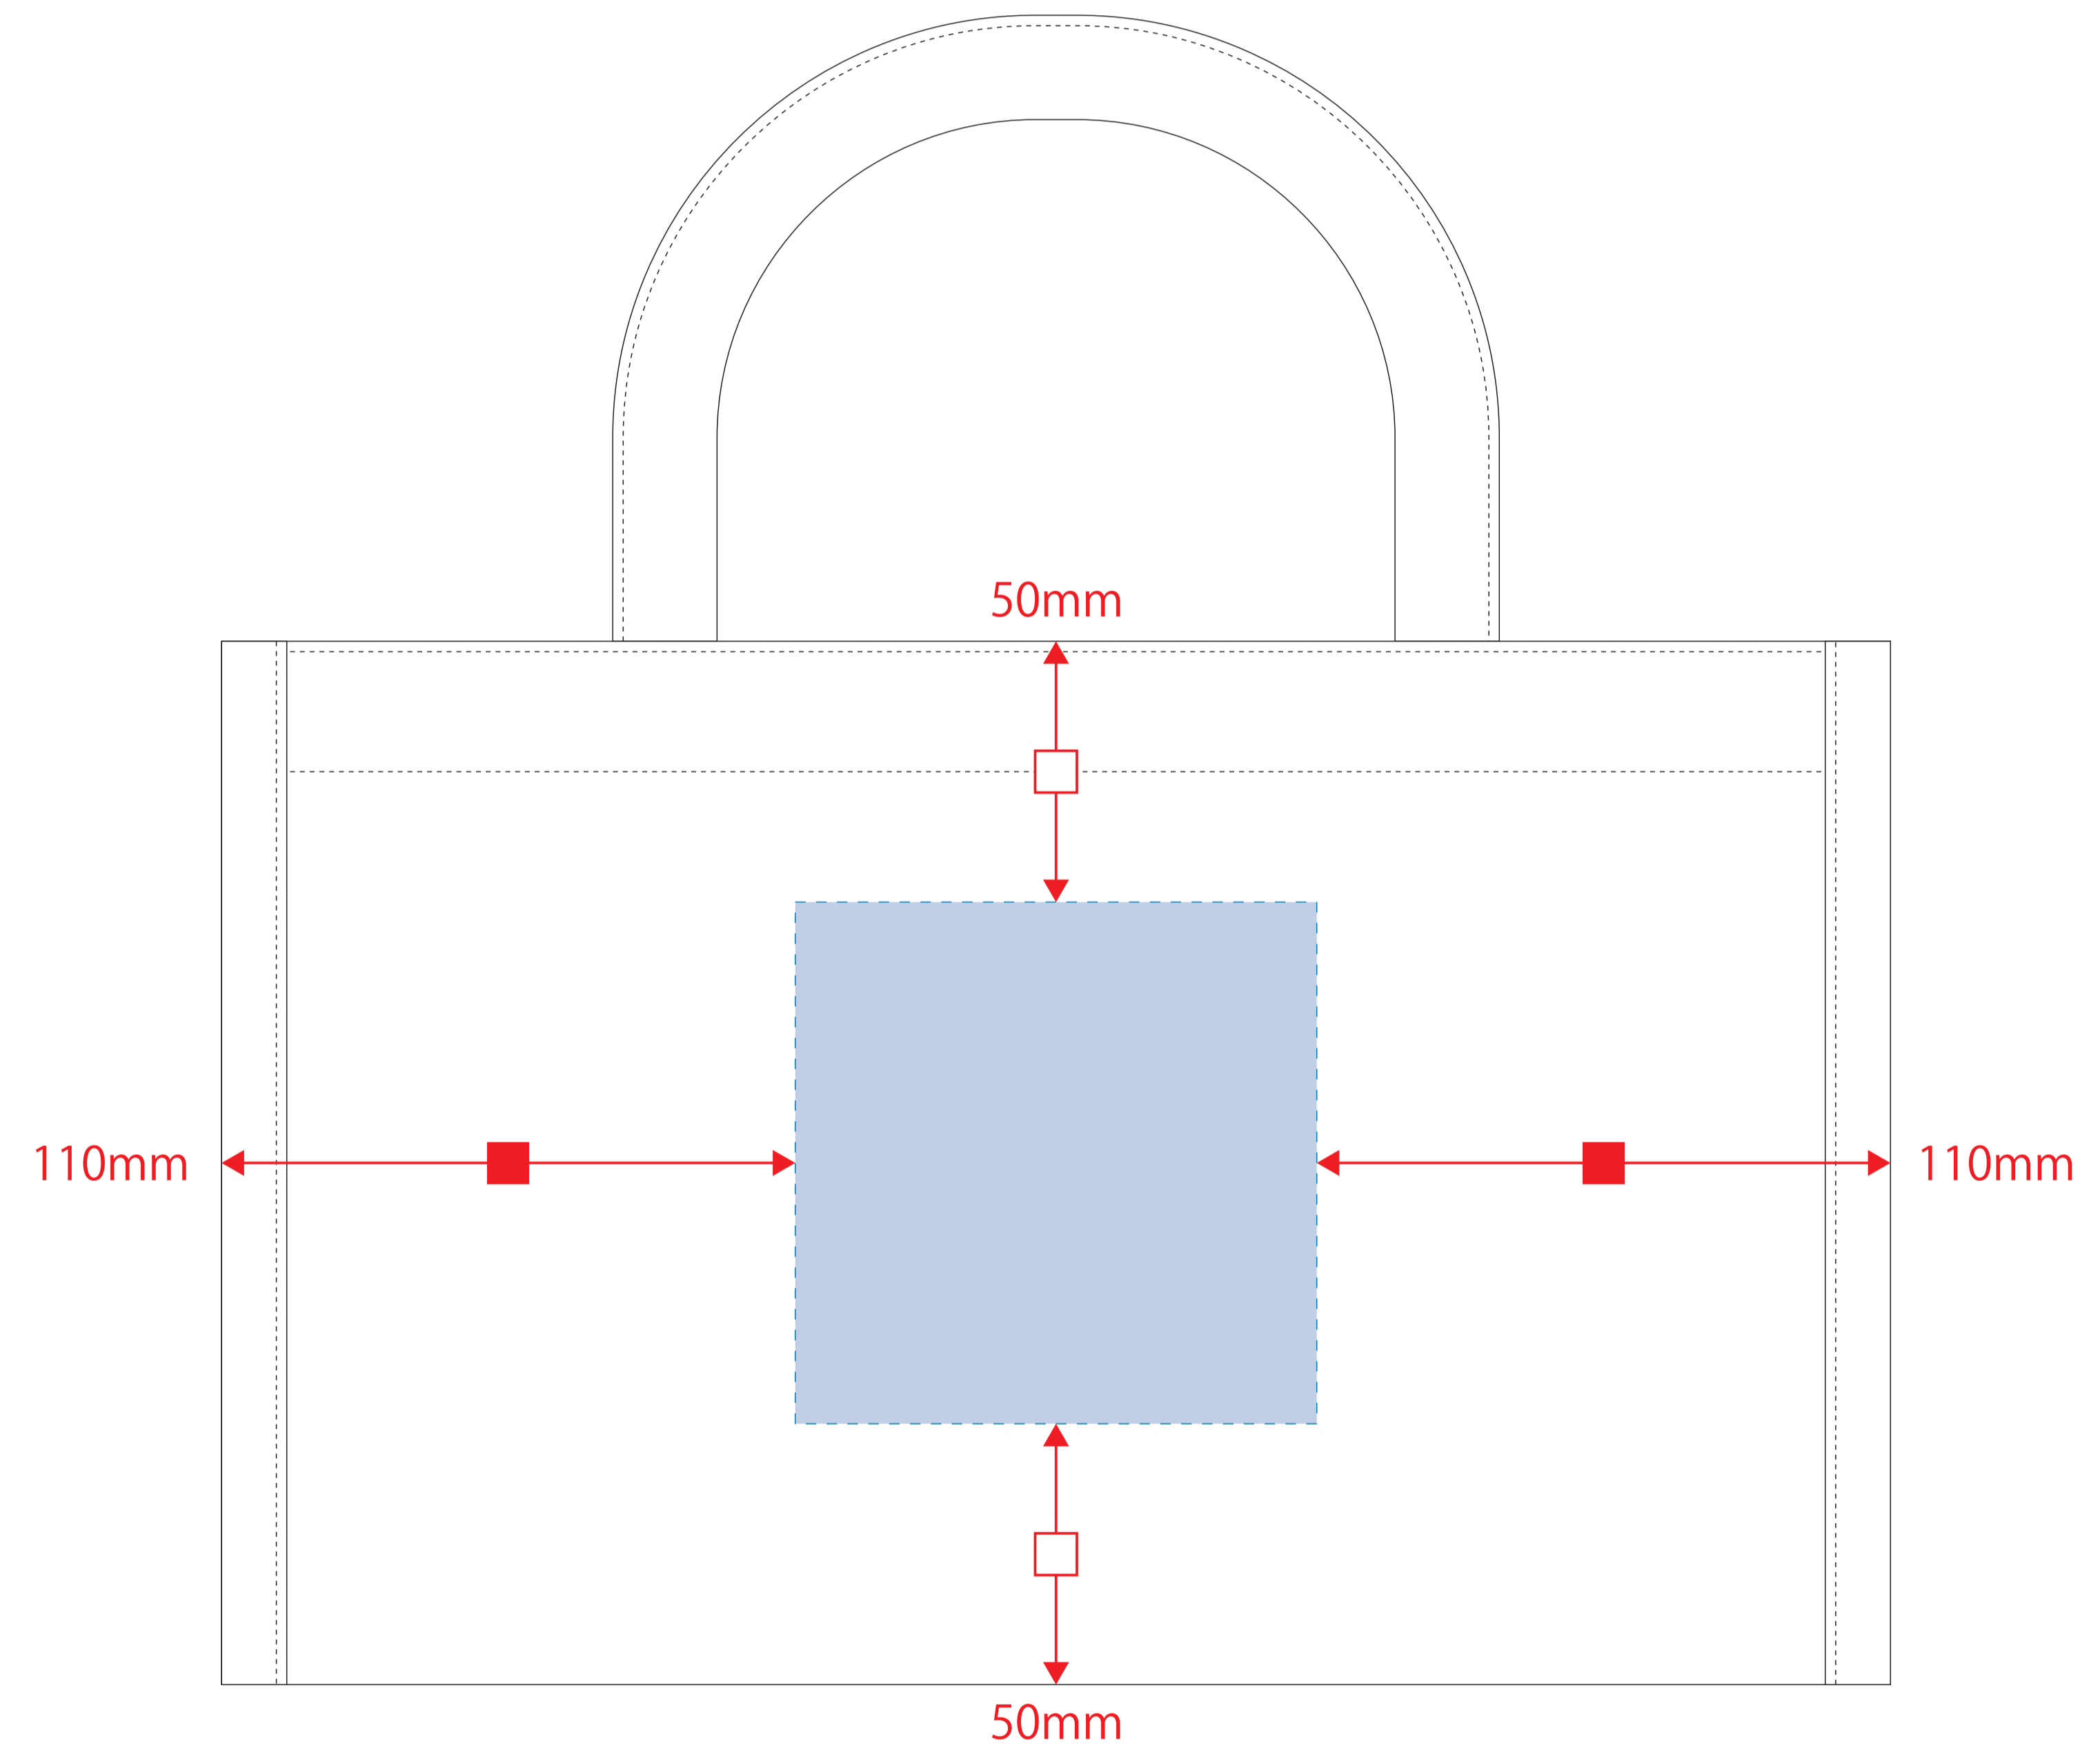

# ジュートスクエアパイピングトート (M)

- ロット:
  - デザインサイズ: W000mm
  - 刷り色: 1C
  - 刷り位置: 図参照
- 版下原寸サイズ

制作上の注意点

- デザインサイズレイアウトの状態での寸法をご記入下さい。
- 刷り色:PANTONEまたはDICのチップでご指定下さい。(フルカラーは指定不要)  
※黒・白・金・銀はチップでの指定はできません。  
※刷り色が白の場合、黒でレイアウトし、指示事項/刷り色の部分に「白」とご記入下さい。
- 刷り位置:寸法線はレイアウト位置に合わせて調整して下さい。

※画像データをご使用の際の注意点

- 原寸600dpiのモノクロ2階調の画像データをレイアウトして下さい。
- 画像データは別途添付して下さい。(pdfデータにリンクしたもの)

## シルク用

デザインスペース: W180×H100 (mm)  
■シルク印刷 最大範囲: W180×H100 (mm)

## 熱転写用

デザインスペース: W100×H100 (mm)  
■熱転写印刷 最大範囲: W100×H100 (mm)