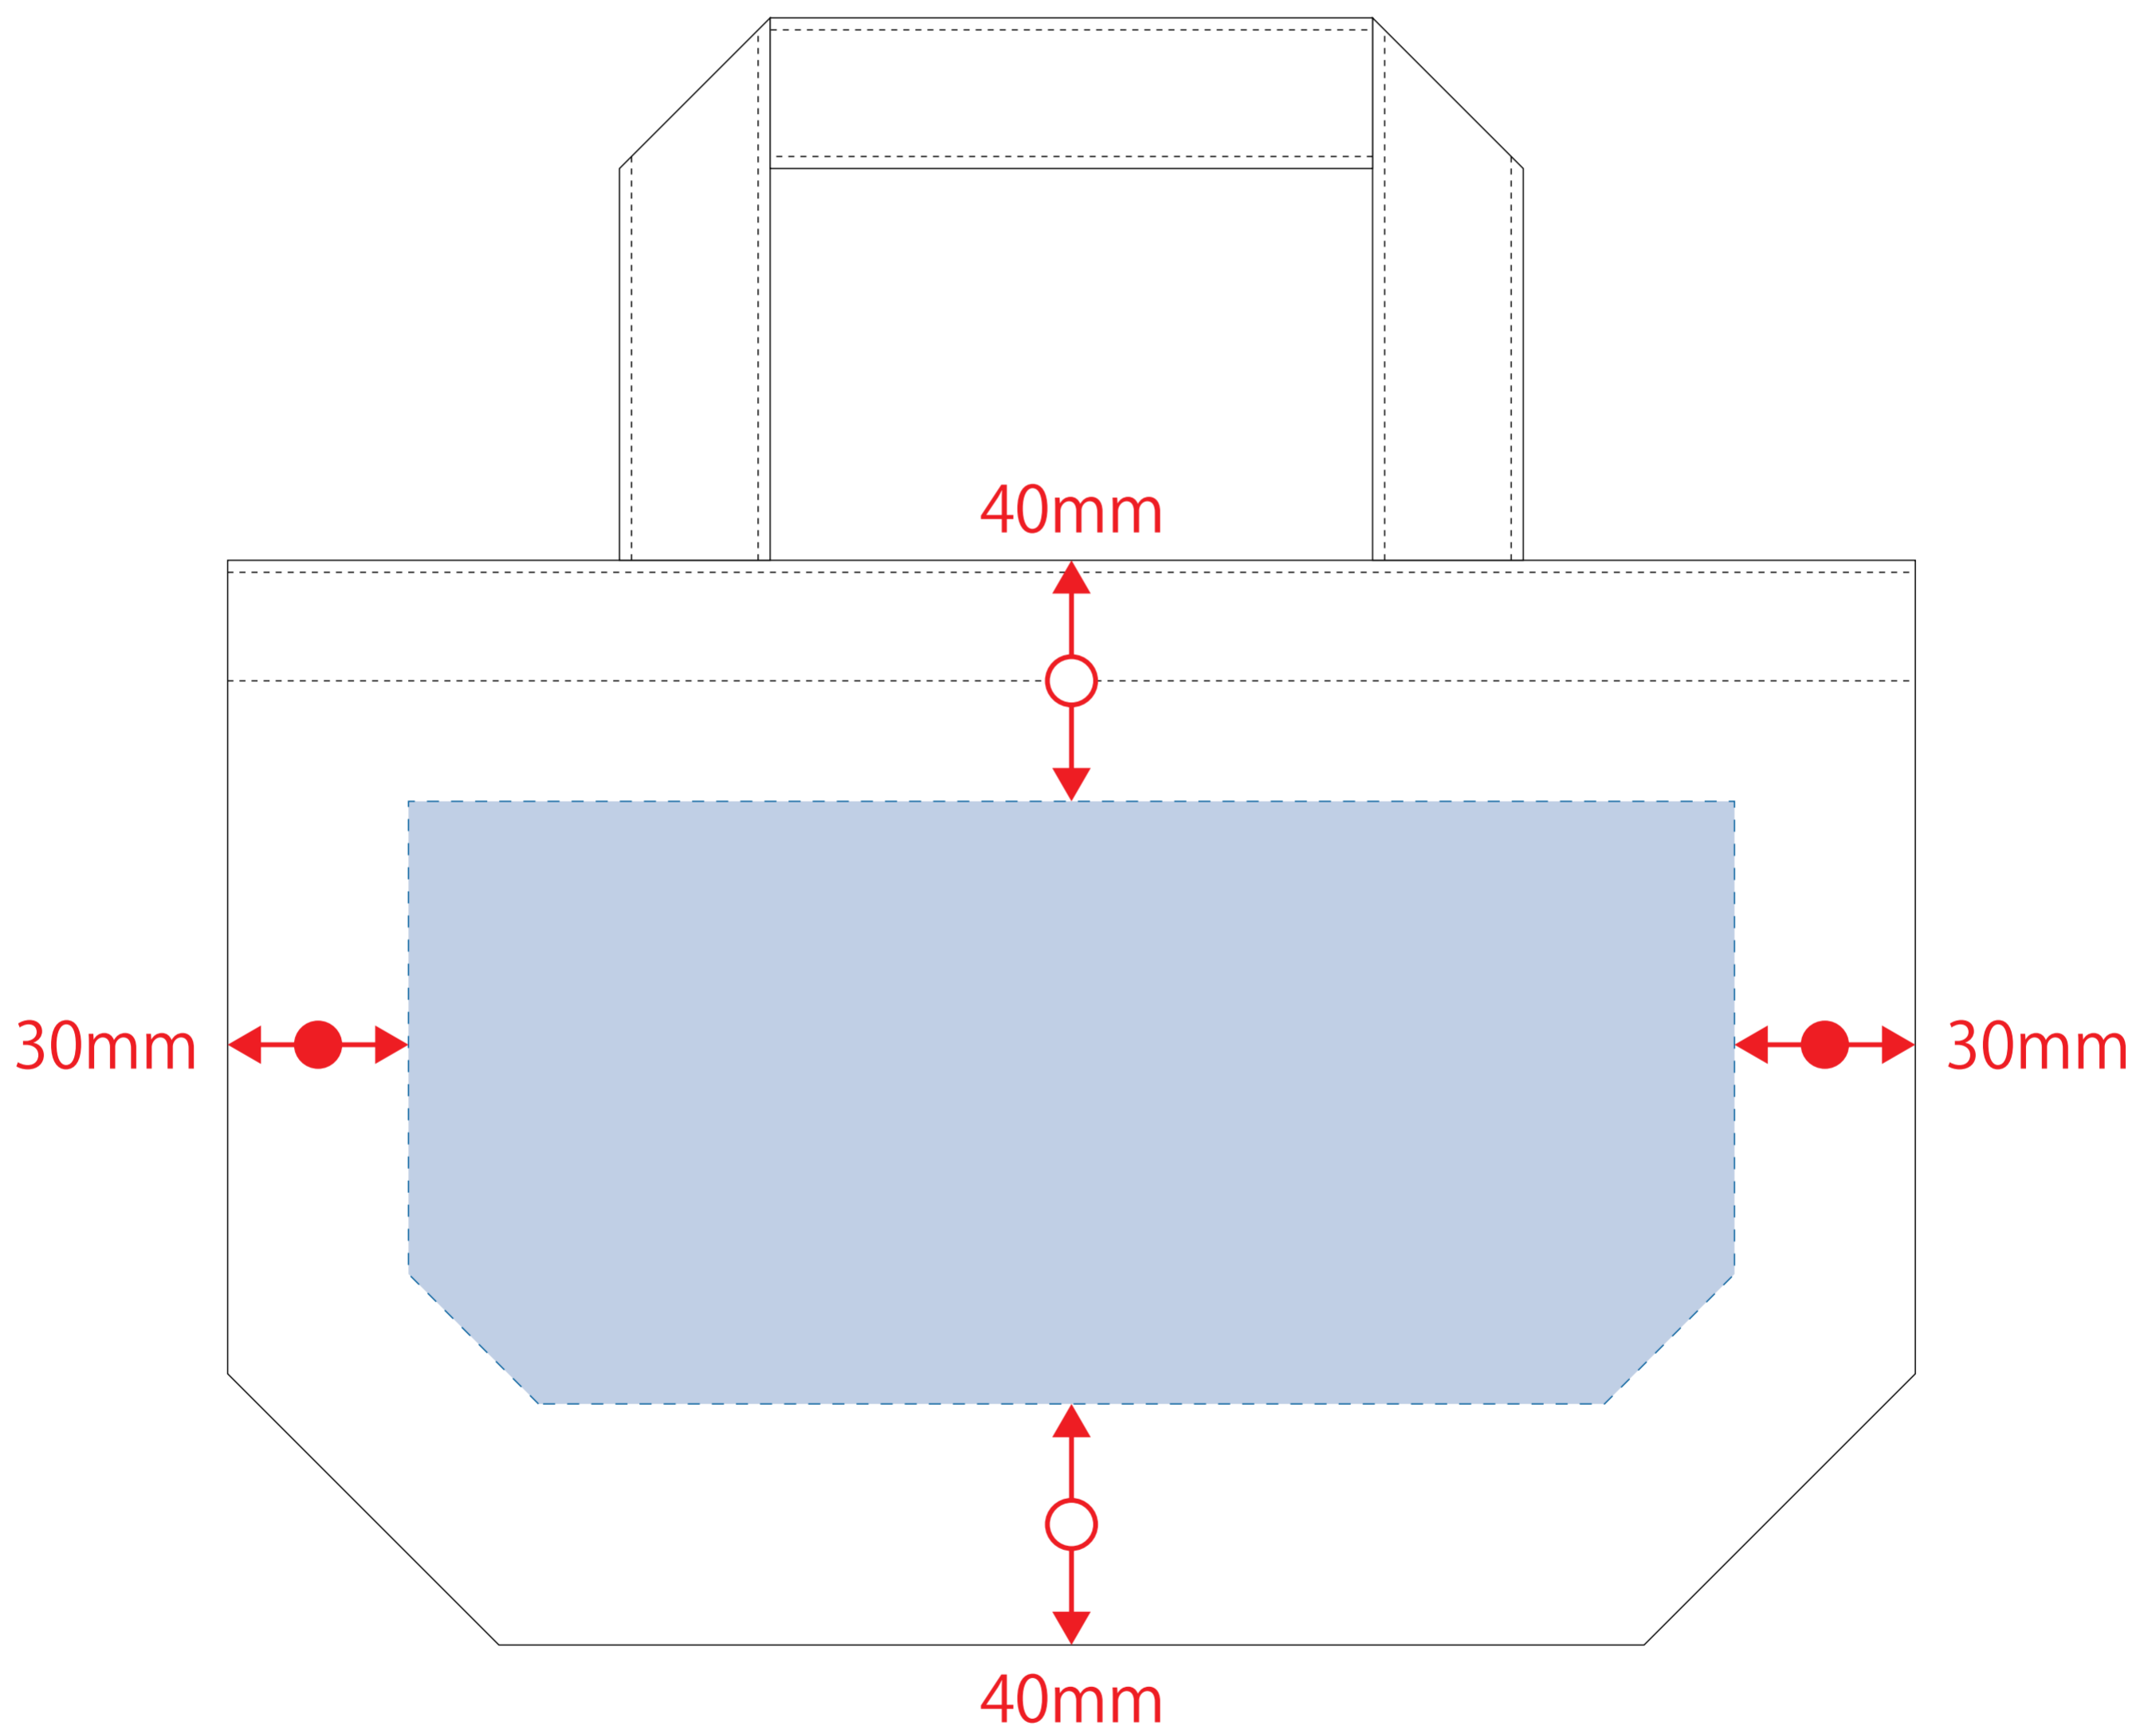

ライトウォッシュキャンバストート (S)

- クライアント：
- ロット：
- デザインサイズ：W000mm
- 刷り色：1C
- 刷り位置：☒参照
版下原寸サイズ

制作上の注意点

- デザインサイズ:レイアウトの状態での寸法をご記入下さい。
 - 刷り色:PANTONEまたはDICのチップでご指定下さい。(フルカラーの場合は指定不要)
※黒・白・金・銀はチップでの指定はできません。
※刷り色が白の場合、黒でレイアウトし、指示事項/刷り色の部分に「白」とご記入下さい。
 - 刷り位置:寸法線はレイアウト位置に合わせて調整して下さい。
 - プリントは点線部分、網掛けの刷り範囲  以内をお願い致します。(ベースの材質、又はデザインによりベタ面が多い場合、線が細かい場合等、調整が必要な場合がございます。)
 - 細かい文字などは素材の関係上かすれたり、つぶれてしまう場合がございます。
 - ベース素材のカラーにより、印刷色の仕上りが若干変わる場合がございます。
- ※画像データをご使用の際の注意点
- 原寸600dpiのモノクロ2階調の画像データをレイアウトして下さい。
 - 画像データは別途添付して下さい。(pdfデータにリンクしたもの)

デザインスペース：W220×H100 (mm)

■シルク印刷 最大範囲：W220×H100 (mm)

■熱転写印刷 最大範囲：W220×H100 (mm)

■刺繍 最大範囲：W100×H30 (mm)