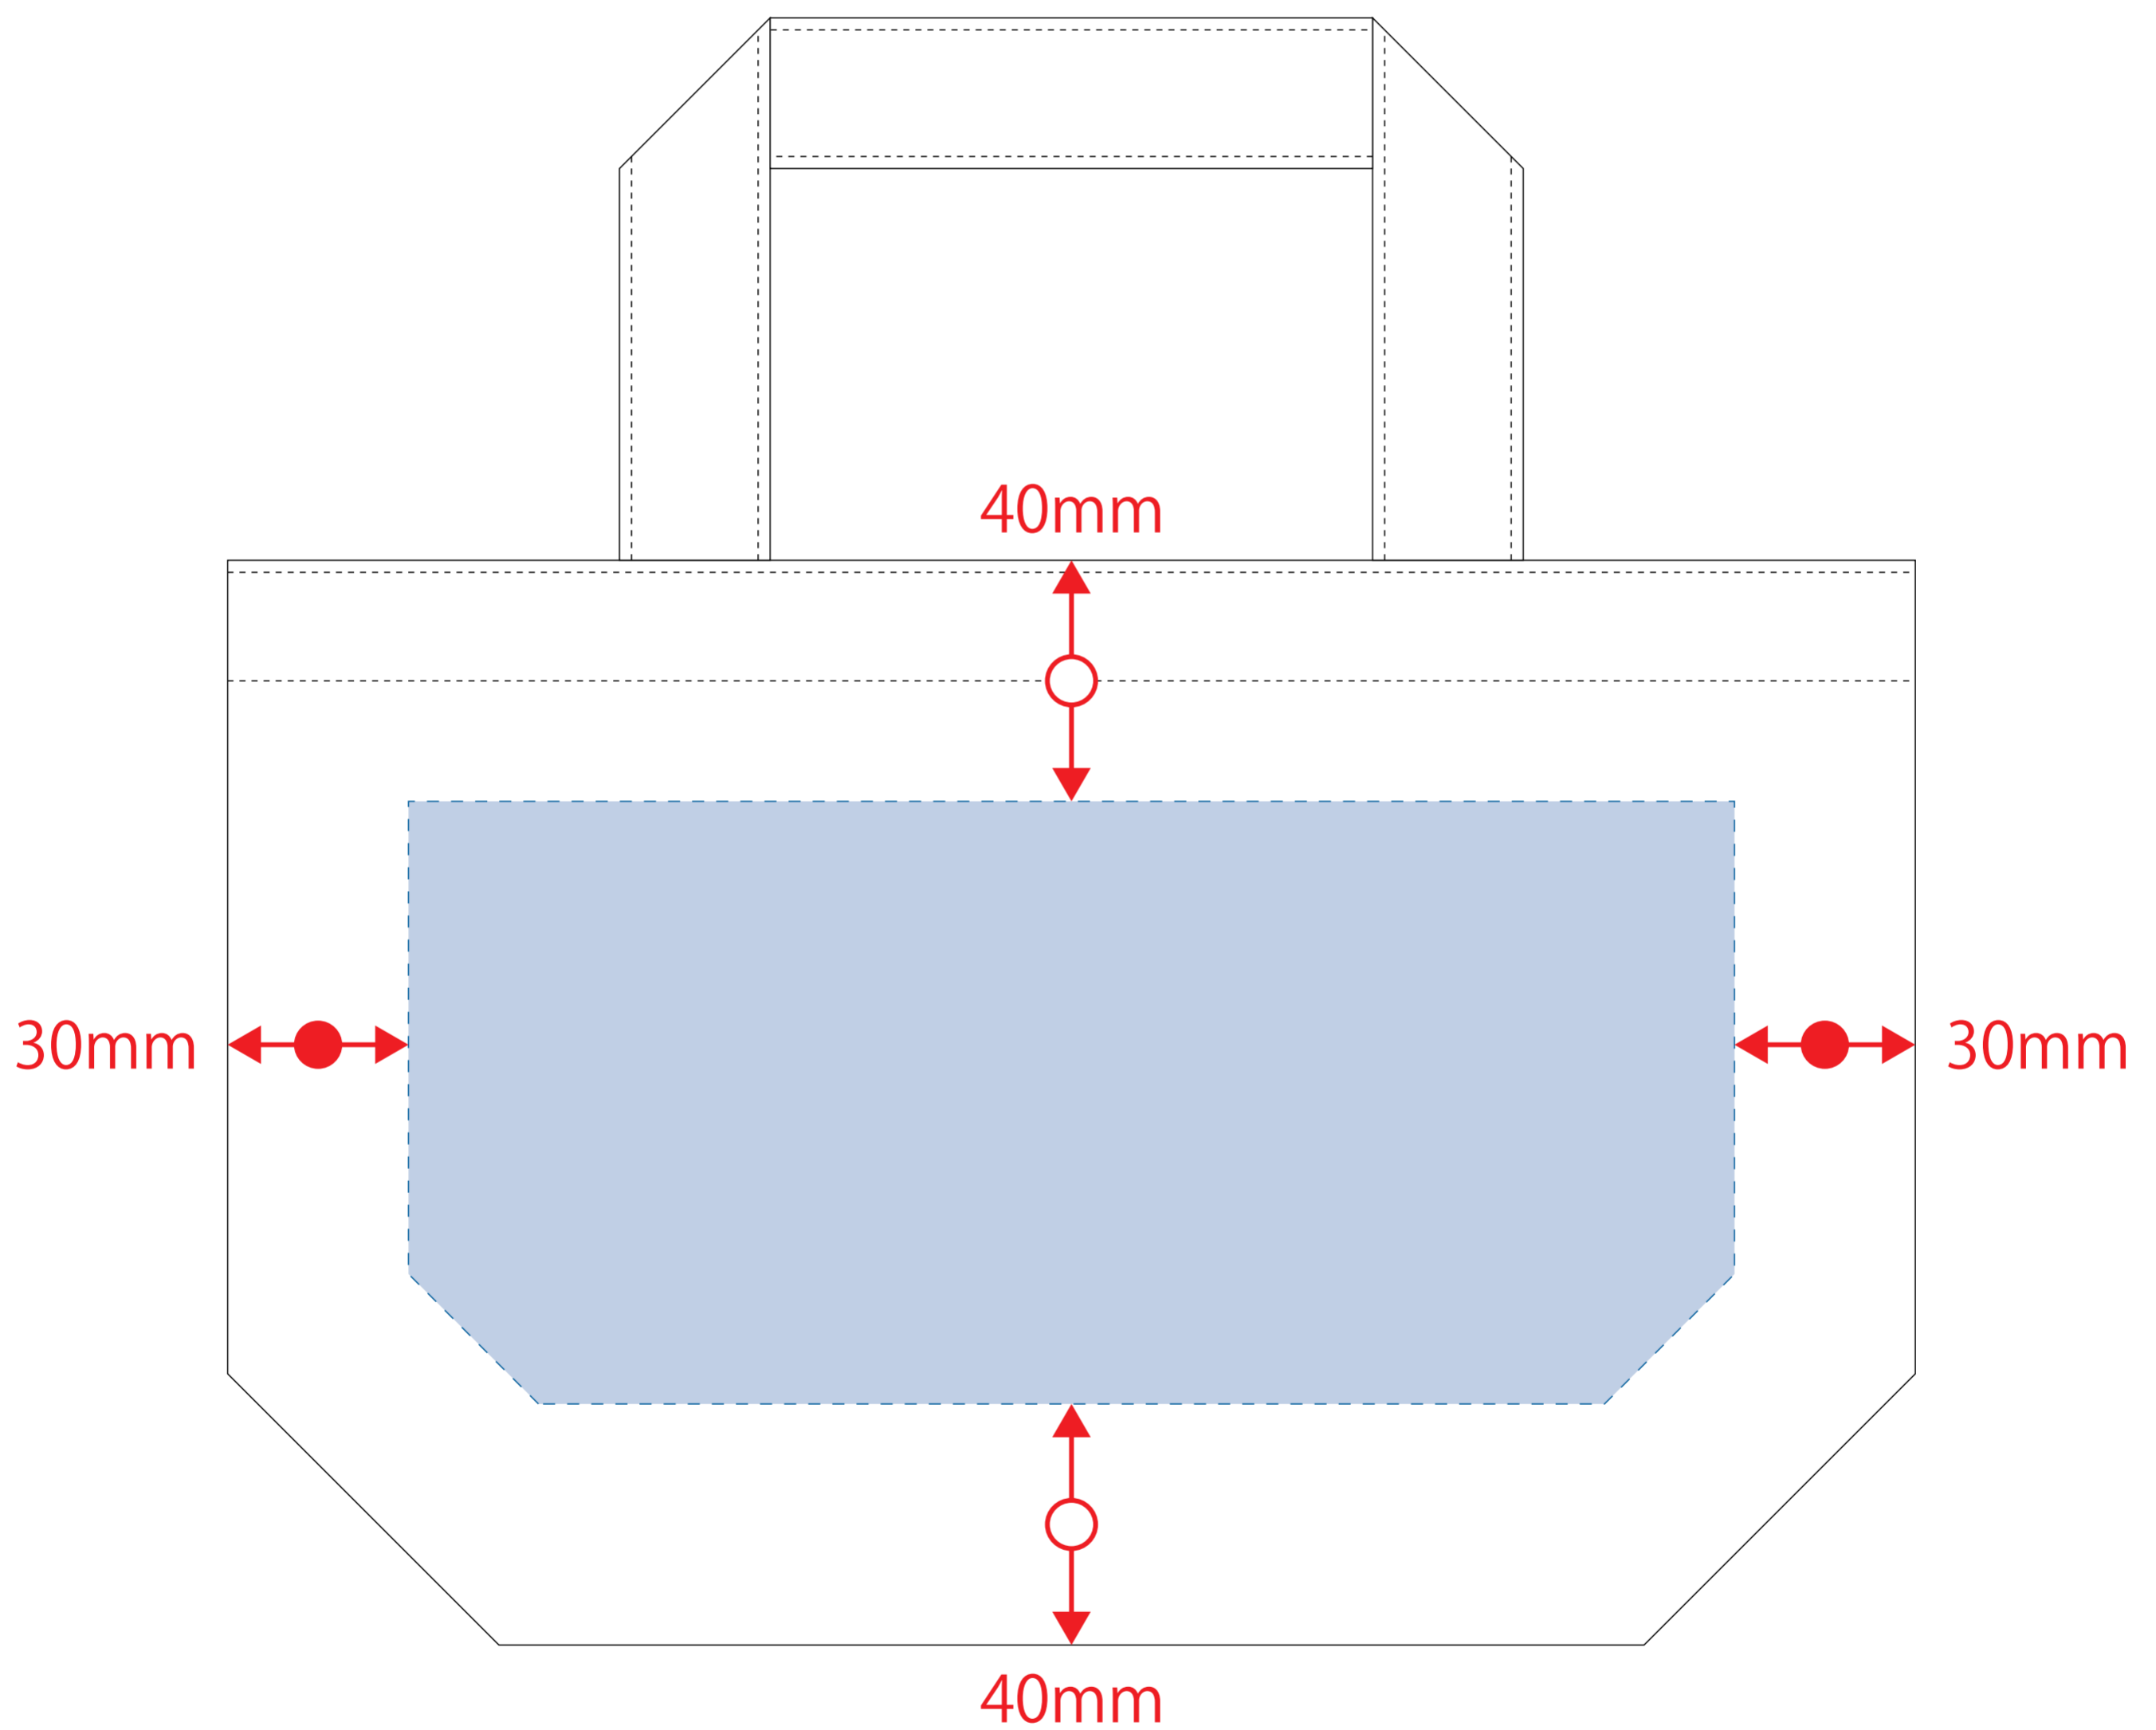

ライトウォッシュキャンバストート (S)

- クライアント：
- ロット：
- デザインサイズ：W000mm
- 刷り色：1C
- 刷り位置：☒参照
版下原寸サイズ

- 制作上の注意点
- デザインサイズ:レイアウトの状態での寸法をご記入下さい。
 - 刷り色:PANTONEまたはDICのチップでご指定下さい。(フルカラーの場合は指定不要)
※黒・白・金・銀はチップでの指定はできません。
※刷り色が白の場合、黒でレイアウトし、指示事項/刷り色の部分に「白」とご記入下さい。
 - 刷り位置:寸法線はレイアウト位置に合わせて調整して下さい。
 - プリントは点線部分、網掛けの刷り範囲  以内をお願い致します。(ベースの材質、又はデザインによりベタ面が多い場合、線が細かい場合等、調整が必要な場合がございます。)
 - 細かい文字などは素材の関係上かすれたり、つぶれてしまう場合がございます。
 - ベース素材のカラーにより、印刷色の仕上りが若干変わる場合がございます。
- ※画像データをご使用の際の注意点
- 原寸600dpiのモノクロ2階調の画像データをレイアウトして下さい。
 - 画像データは別途添付して下さい。(pdfデータにリンクしたもの)

デザインスペース：W220×H100 (mm)

■シルク印刷 最大範囲：W220×H100 (mm)

■熱転写印刷 最大範囲：W220×H100 (mm)

■刺繍 最大範囲：W100×H30 (mm)