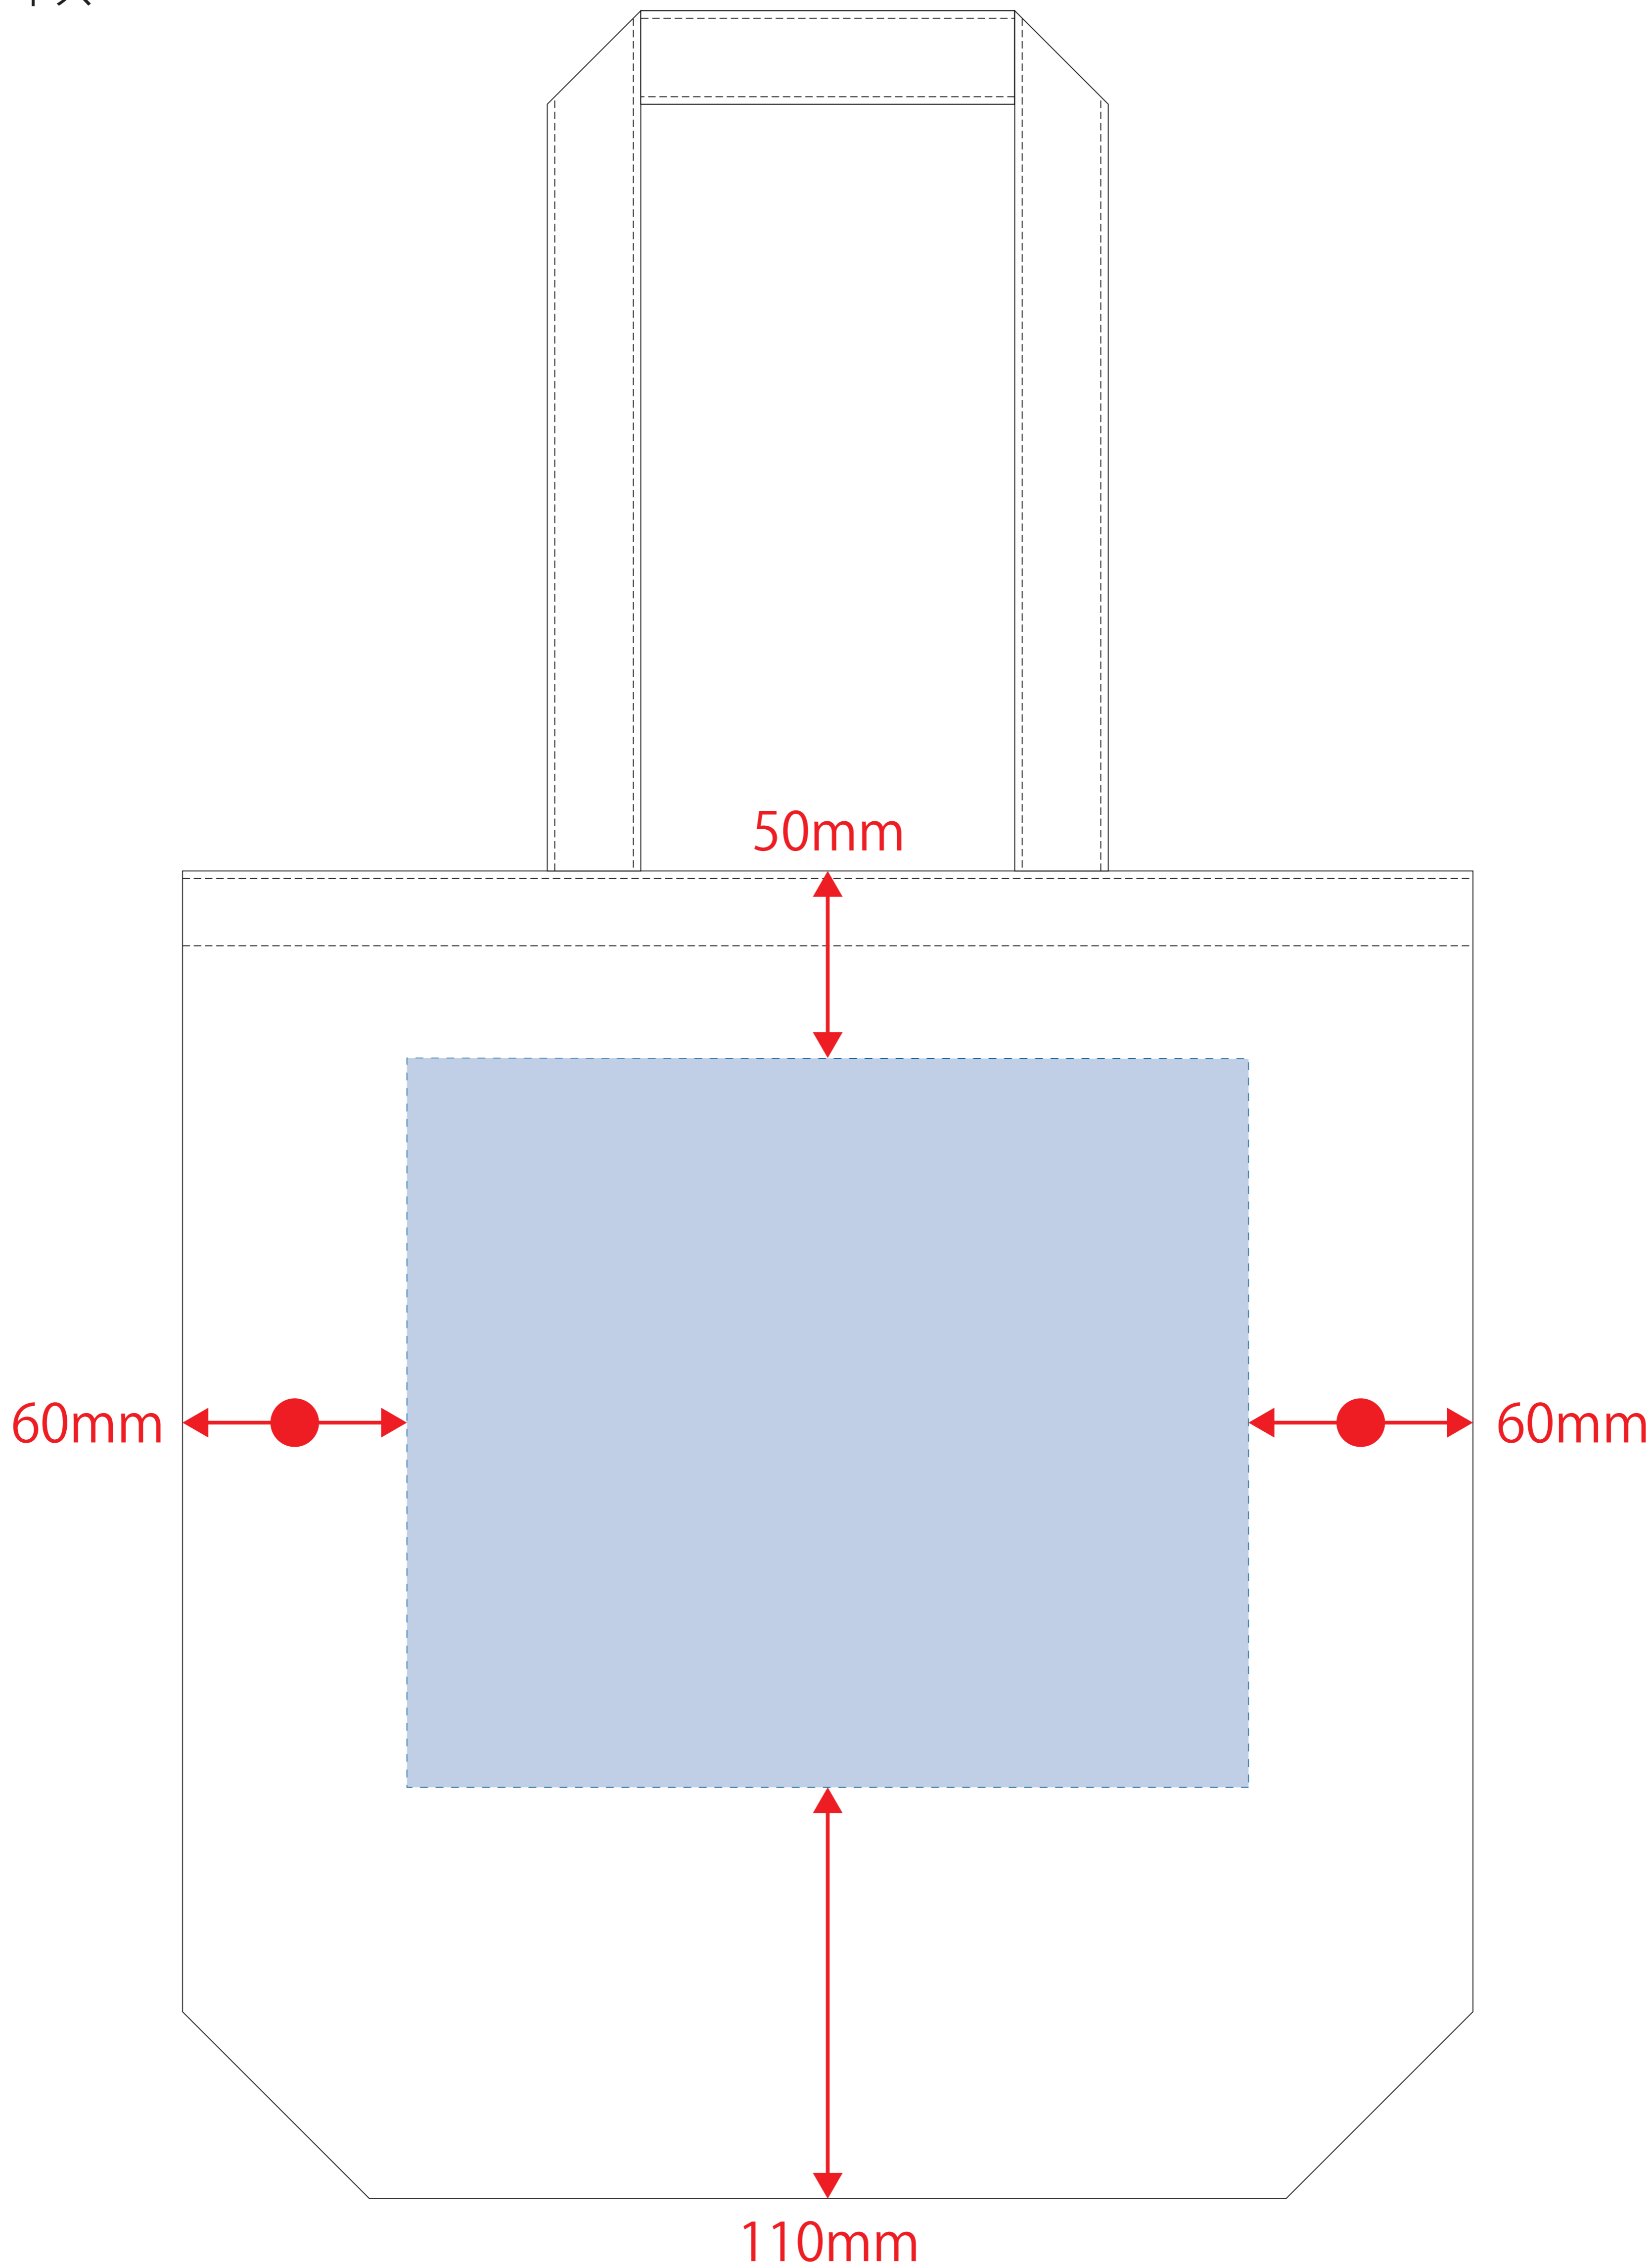

ライトウォッシュキャンバストート (M)

- クライアント：
- ロット：
- デザインサイズ：W000mm
- 刷り色：1C
- 刷り位置：☒参照
版下原寸サイズ

- 制作上の注意点
- デザインサイズレイアウトの状態での寸法をご記入下さい。
 - 刷り色:PANTONEまたはDICのチップでのご指定下さい。(フルカラーの場合は指定不要)
※黒・白・金・銀はチップでのご指定はできません。
※刷り色が白の場合、黒でレイアウトし、指示事項/刷り色の部分に「白」とご記入下さい。
 - 刷り位置:寸法線はレイアウト位置に合わせて調整して下さい。
 - プリントは点線部分、網掛けの刷り範囲  以内をお願い致します。
(ベースの材質、又はデザインによりベタ面が多い場合、線が細かい場合等、調整が必要な場合がございます。)
 - 細かい文字などは素材の関係上かすれたり、つぶれてしまう場合がございます。
 - ベース素材のカラーにより、印刷色の仕上りが若干変わる場合がございます。
- ※画像データをご使用の際の注意点
- 原寸600dpiのモノクロ2階調の画像データをレイアウトして下さい。
 - 画像データは別途添付して下さい。(pdfデータにリンクしたもの)

デザインスペース：W225×H195 (mm)

■シルク印刷 最大範囲：W225×H195 (mm)

■熱転写印刷 最大範囲：W225×H195 (mm)

■刺繍 最大範囲：W100×H30 (mm)