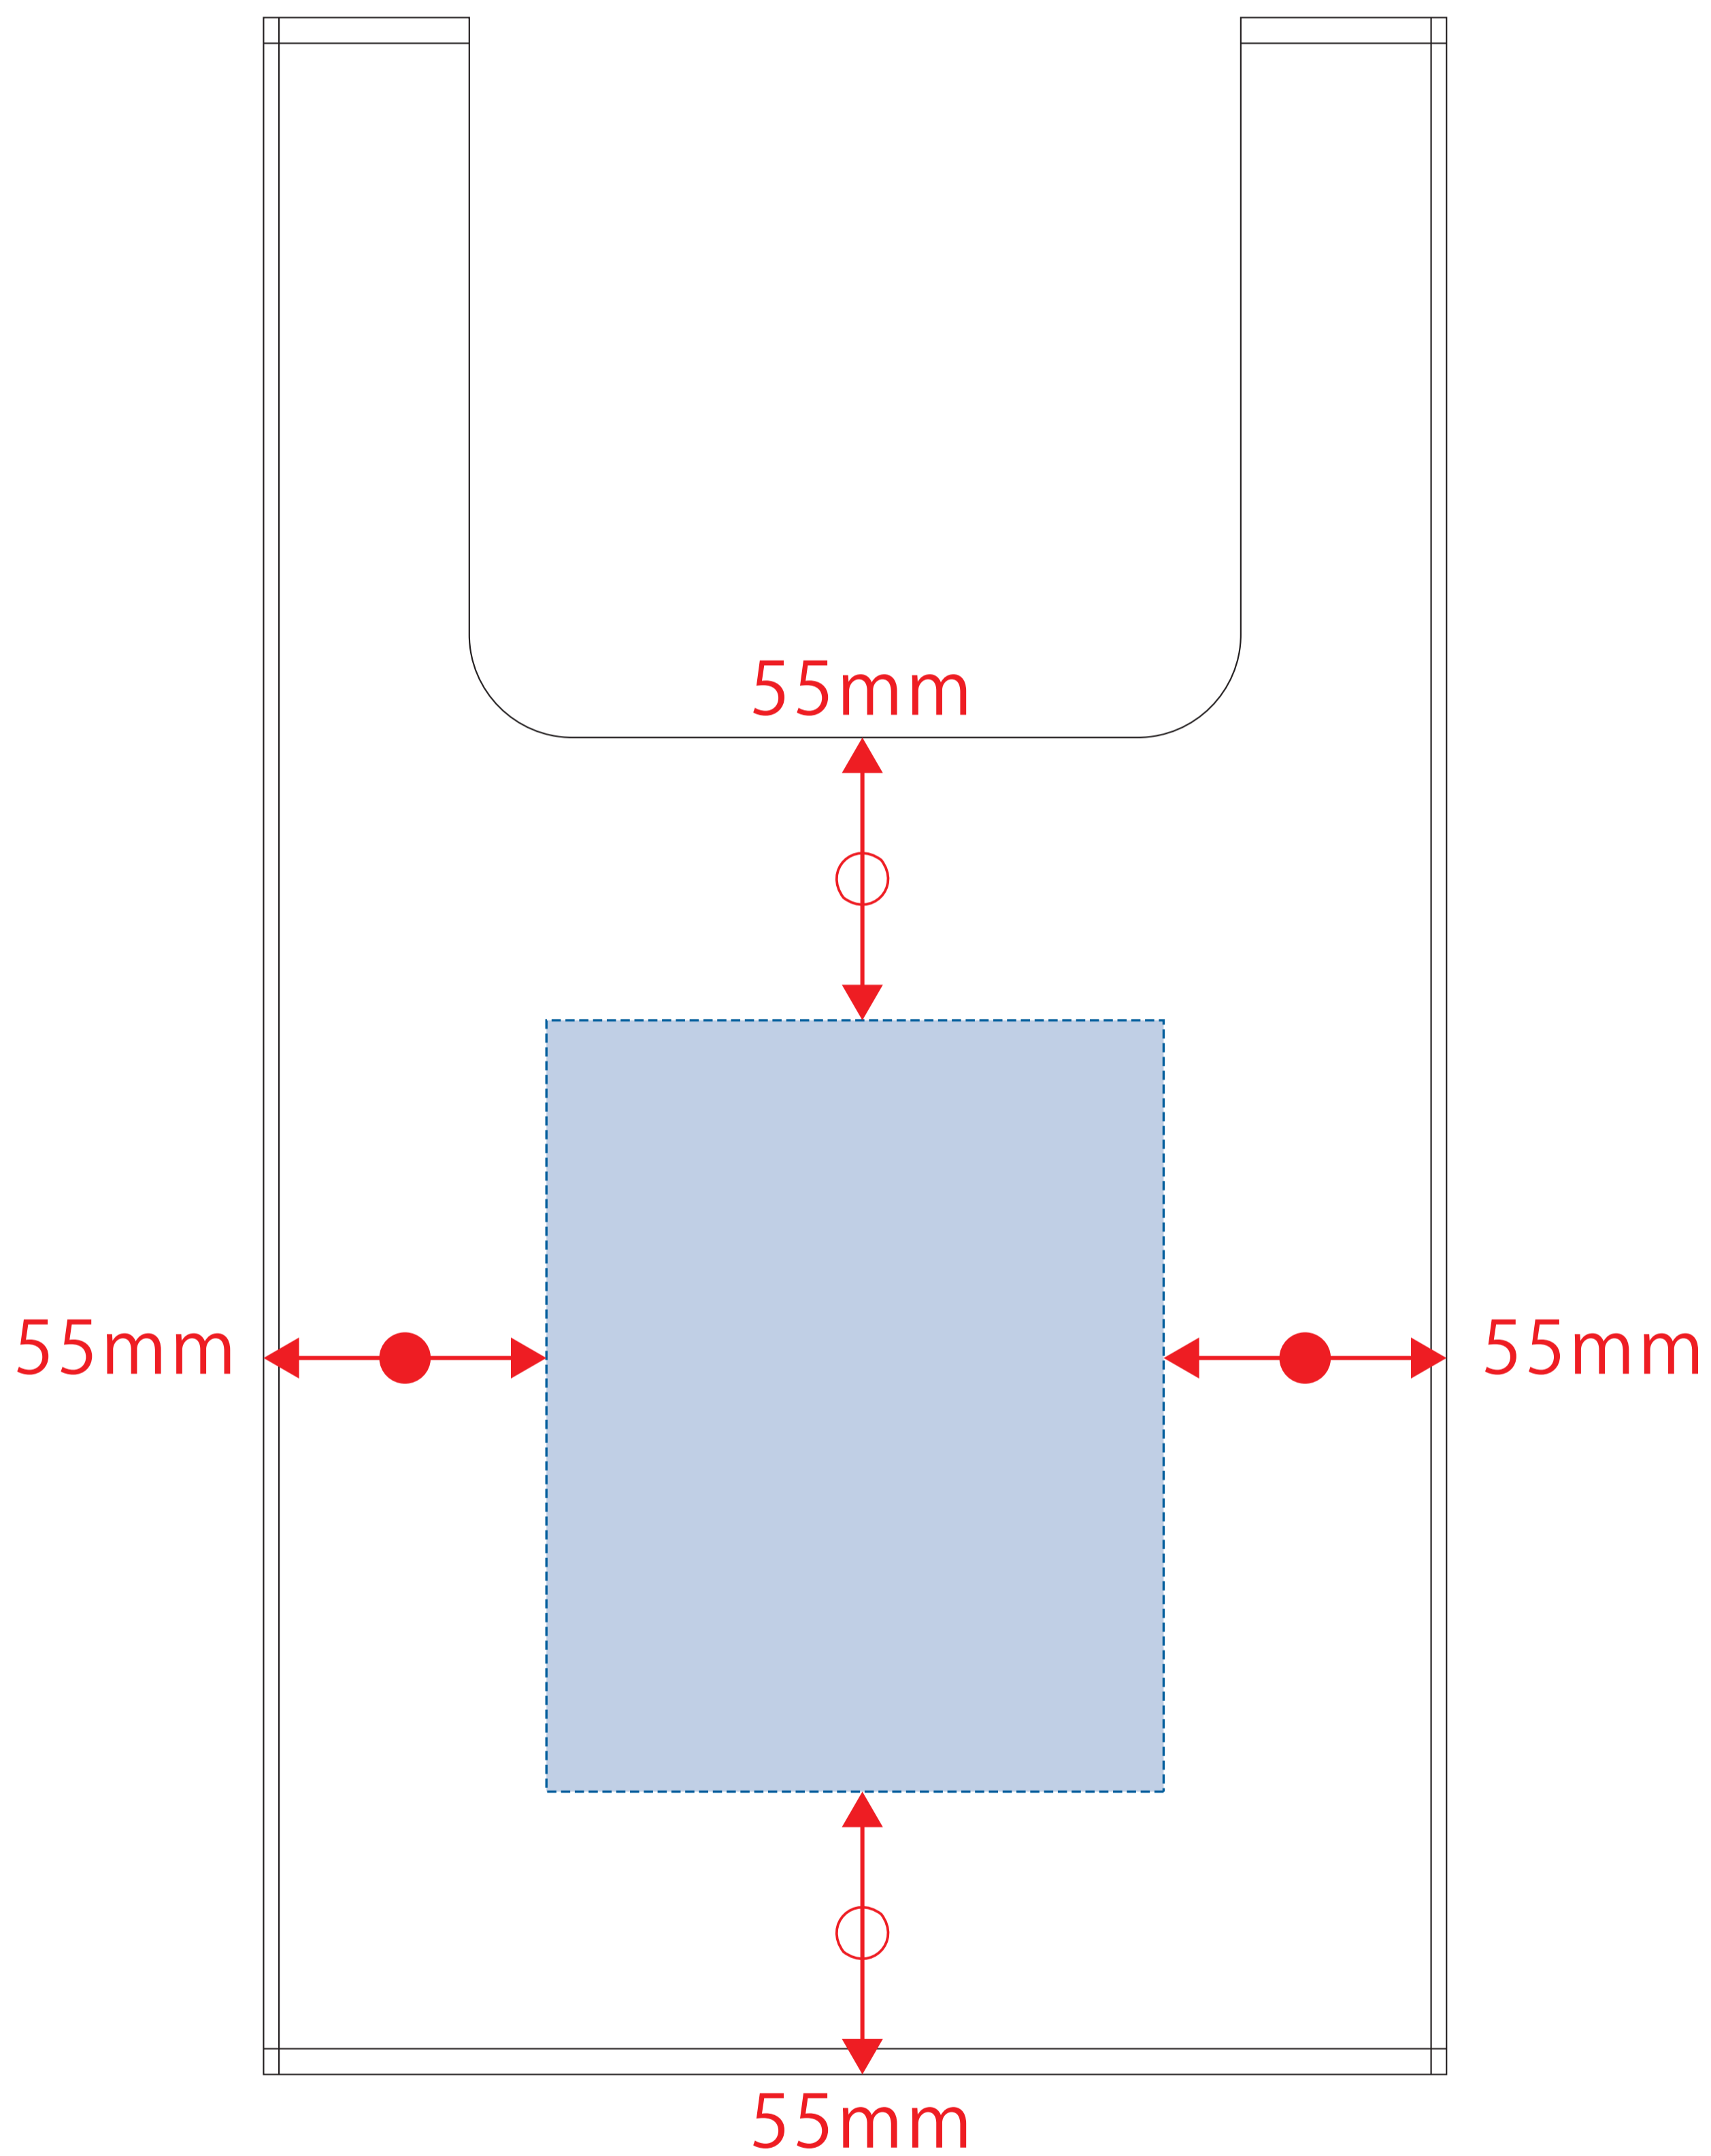

EVAマルシェバッグ(S)

- クライアント：
 - ロット：
 - デザインサイズ：W00mm
 - 刷り色：1C
 - 刷り位置：☒参照
- 版下原寸サイズ

デザインスペース：W120×H150 (mm)

■シルク印刷 最大範囲：W120×H150 (mm)

■インクジェット印刷 最大範囲：W120×H150 (mm)