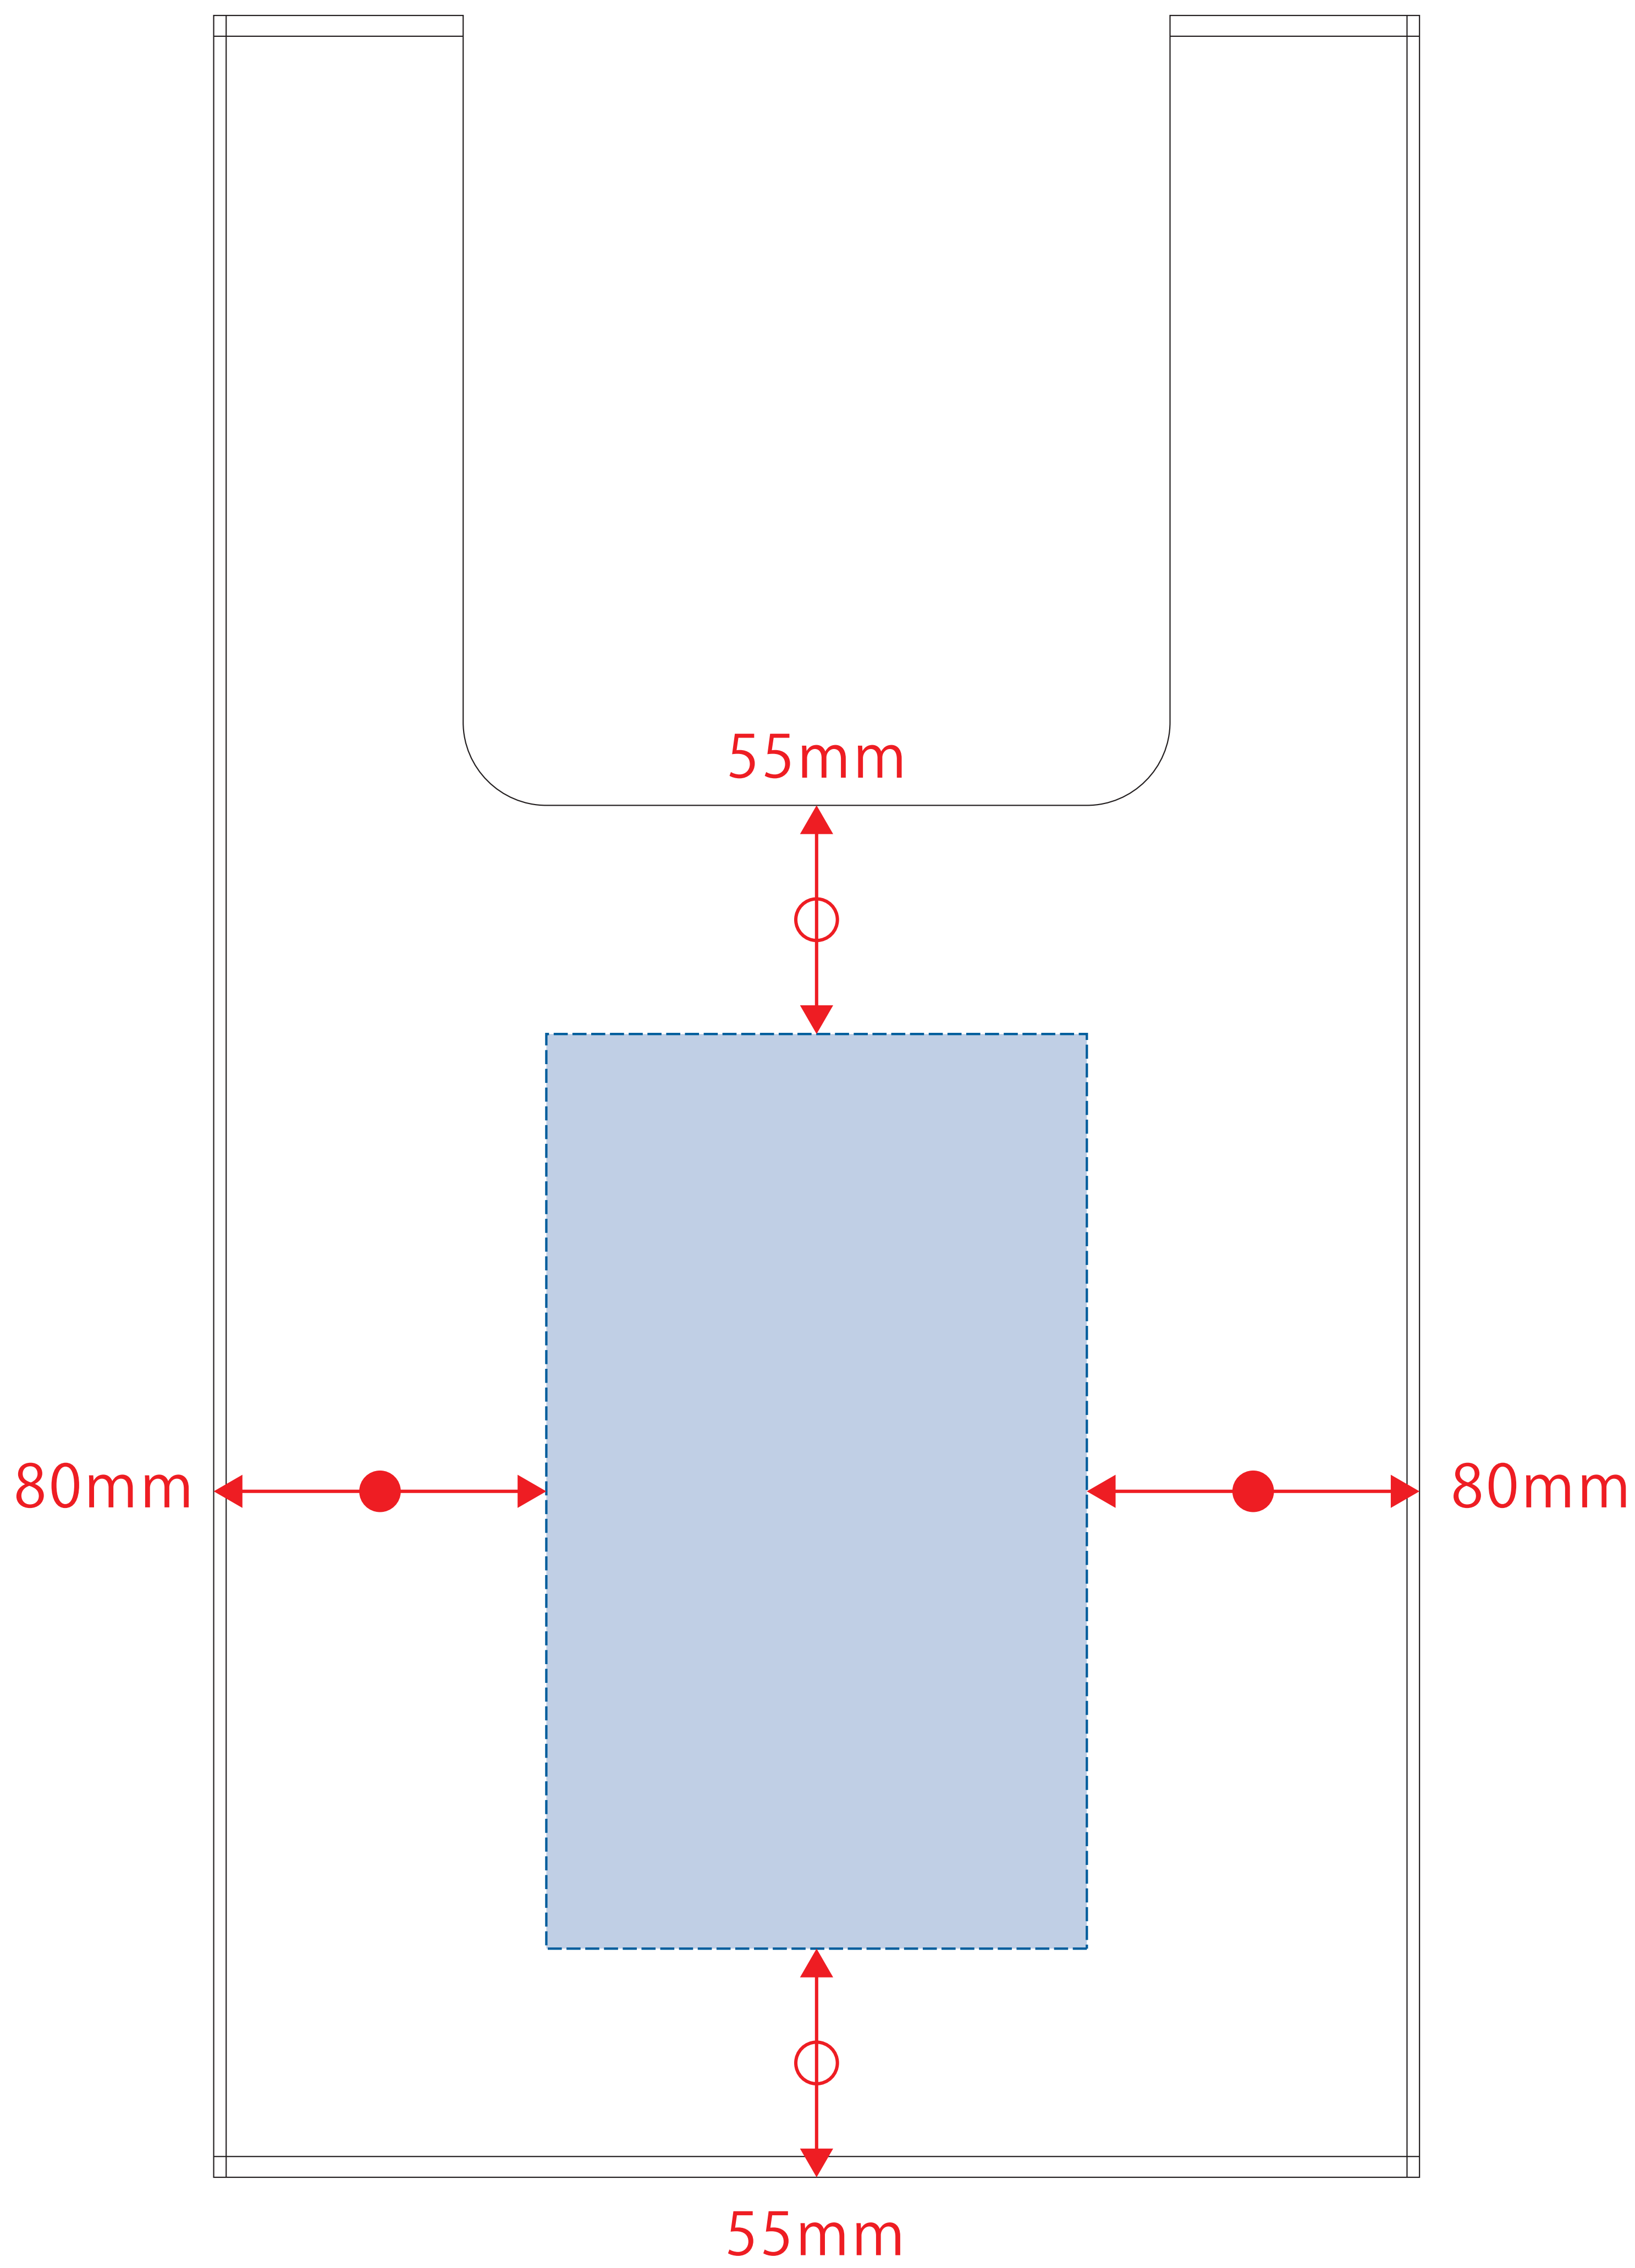

# EVAマルシェバッグ(M)

●クライアント：

●ロット：

●デザインサイズ：W00mm

●刷り色：1C

●刷り位置：図参照

版下原寸サイズ

デザインスペース：W130×H220 (mm)

■シルク印刷 最大範囲：W130×H220 (mm)

■インクジェット印刷 最大範囲：W130×H220 (mm)