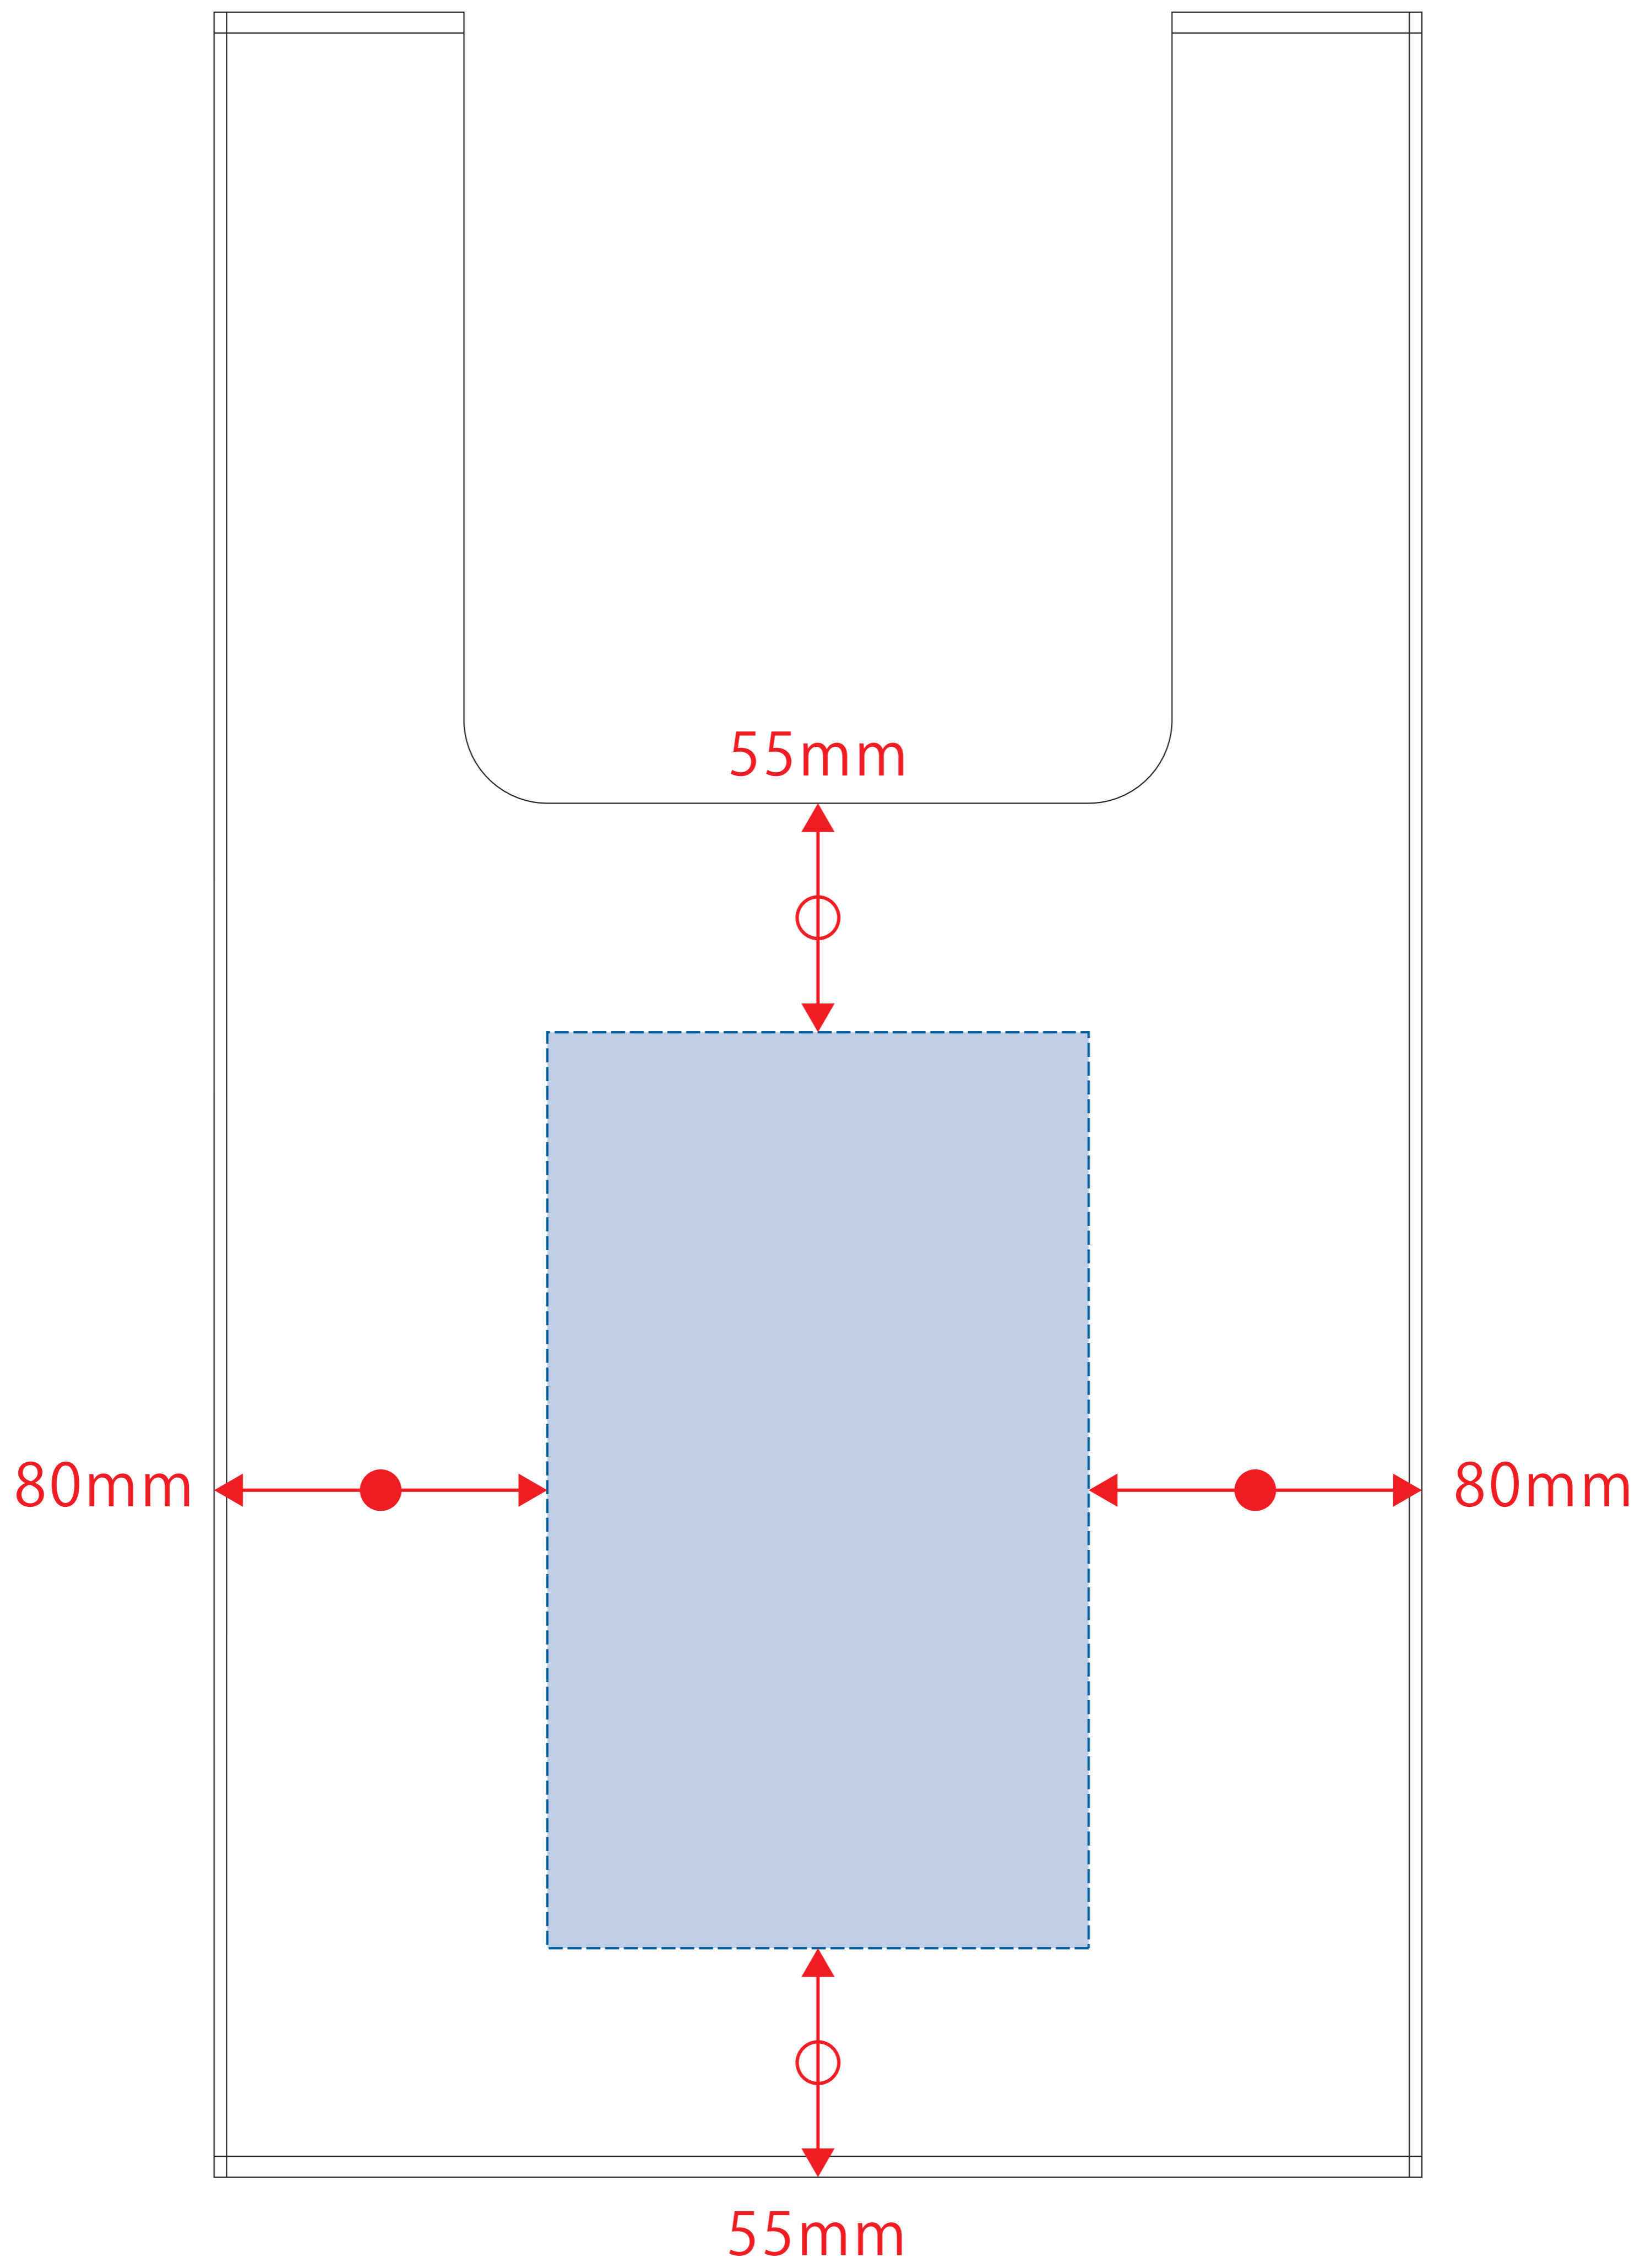

# EVAマルシェバッグ(M)

●クライアント：

●ロット：

●デザインサイズ：W00mm

●刷り色：1C

●刷り位置：図参照

版下原寸サイズ

デザインスペース：W130×H220 (mm)

■シルク印刷 最大範囲：W130×H220 (mm)

■インクジェット印刷 最大範囲：W130×H220 (mm)