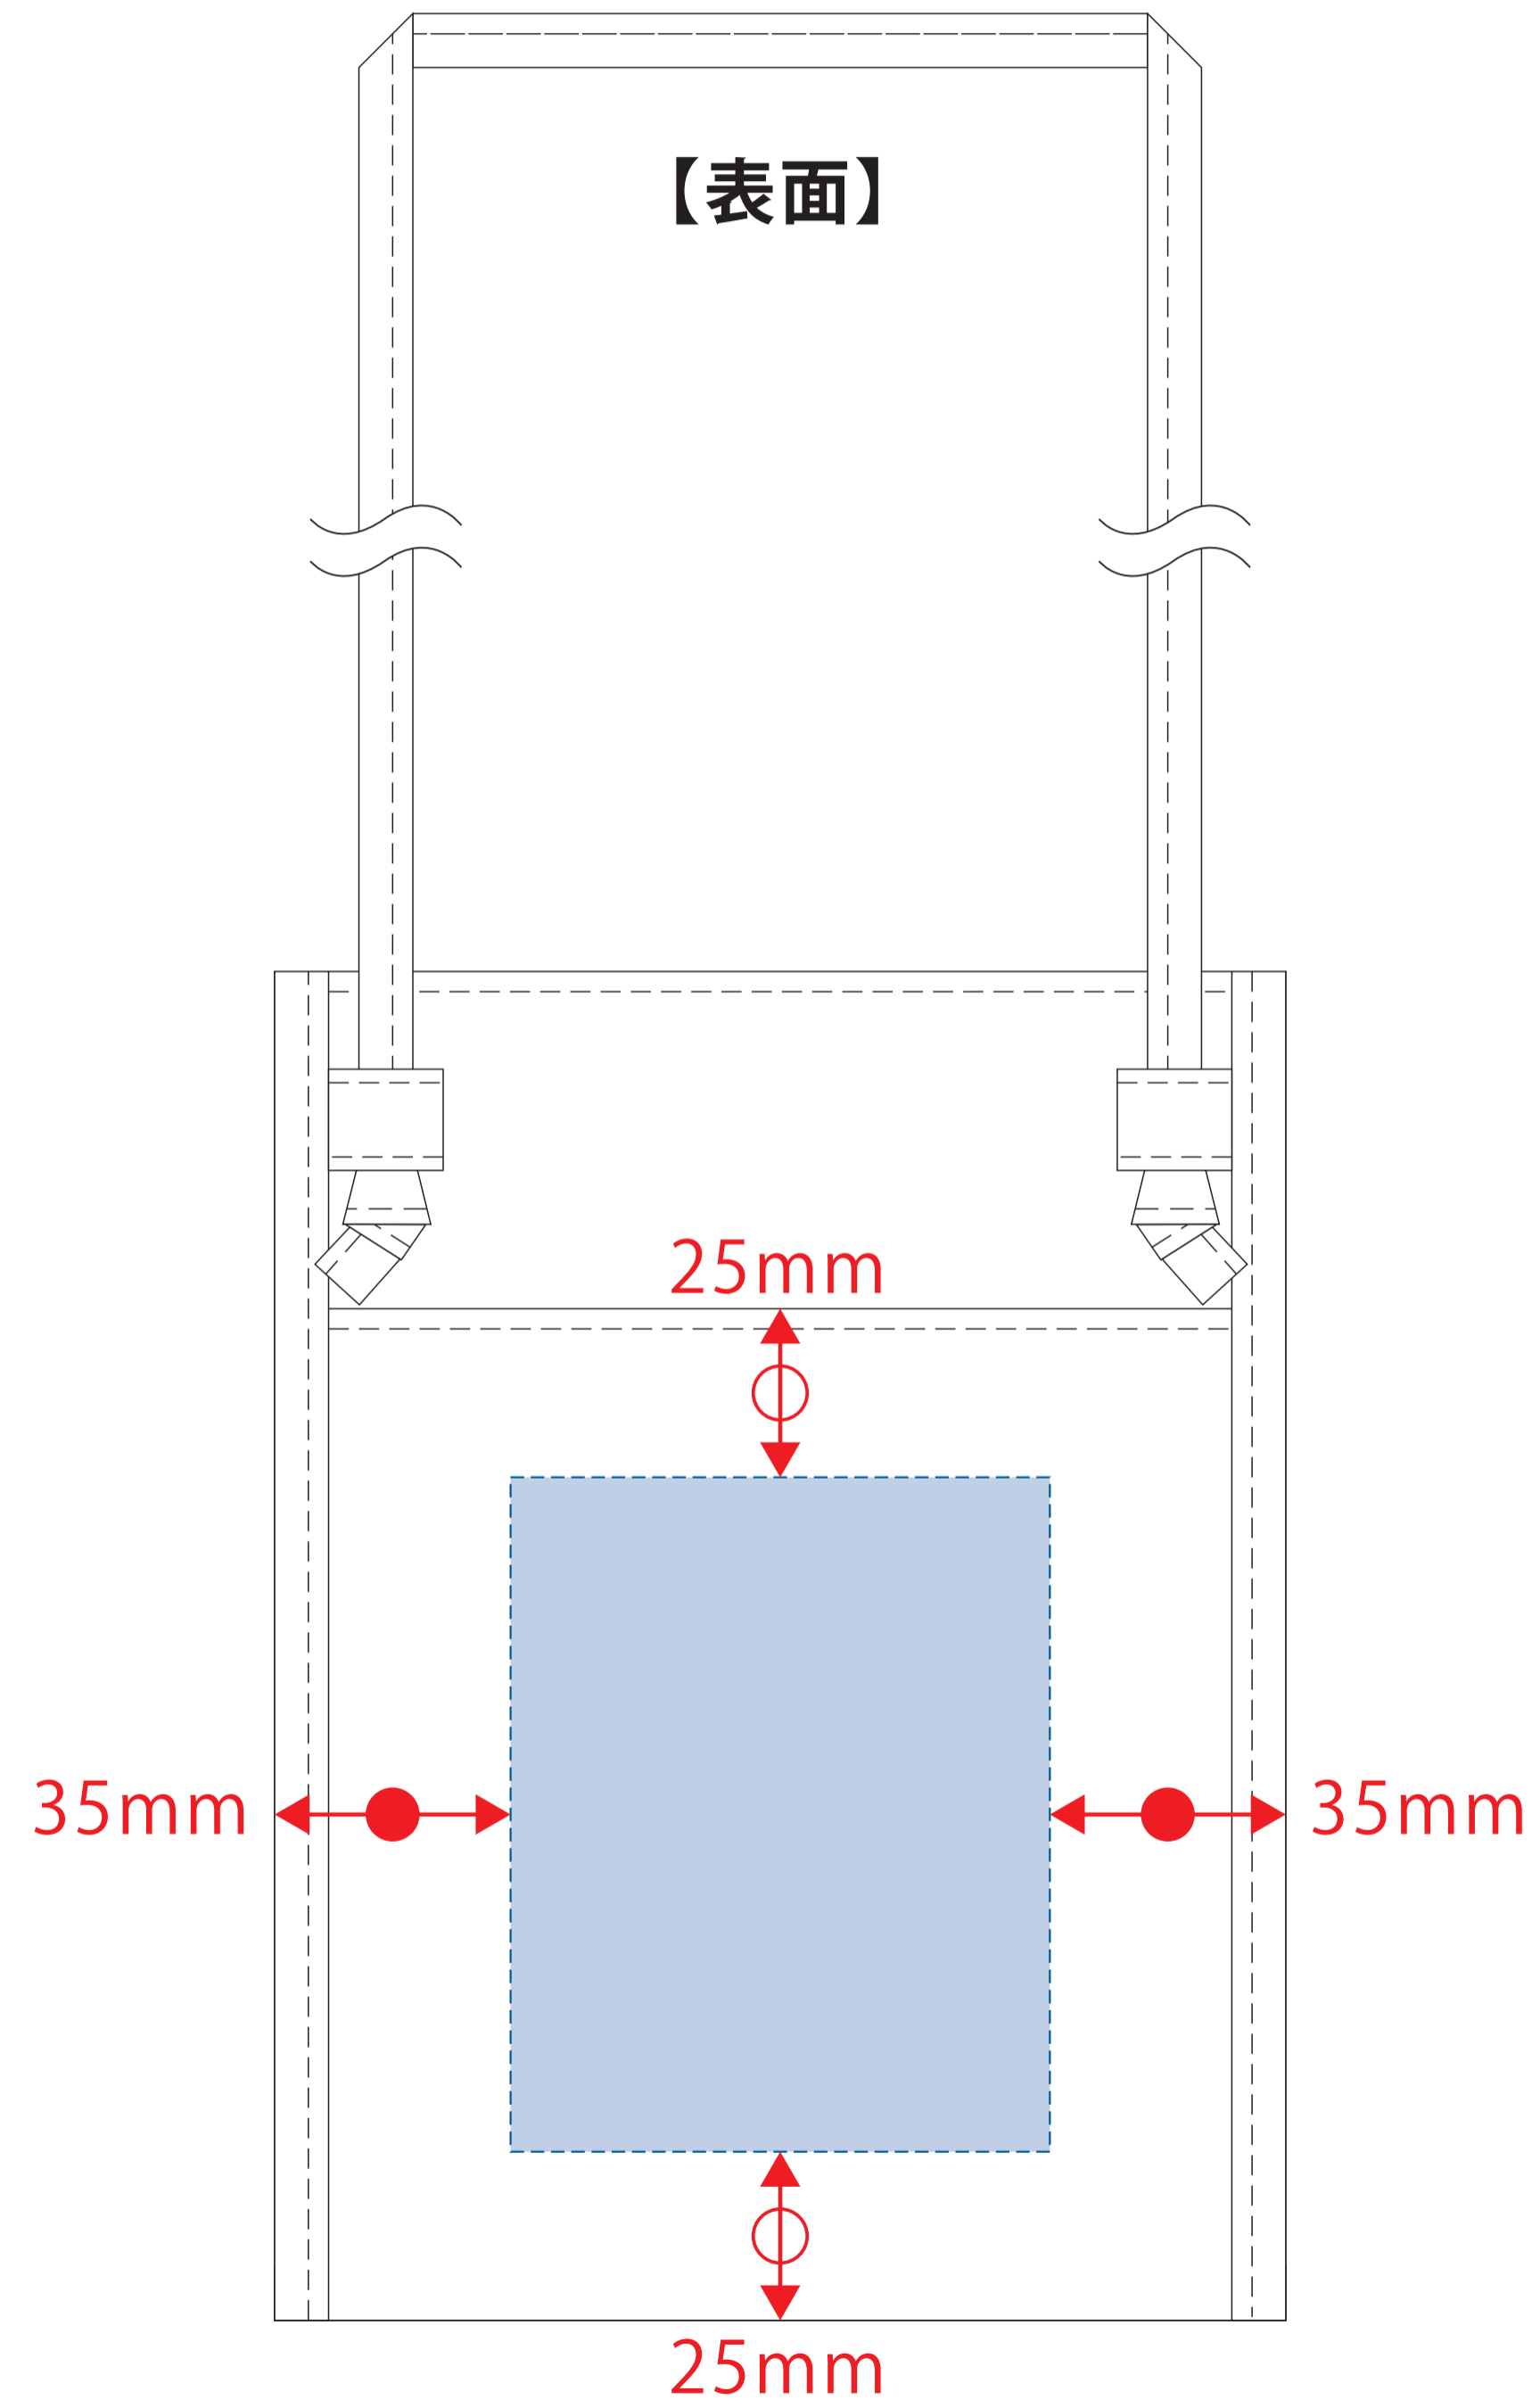

EVAサコッシュ

- クライアント：
 - ロット：
 - デザインサイズ：W00mm
 - 刷り色：1C
 - 刷り位置：図参照
- 版下原寸サイズ

デザインスペース：W80×H100 (mm)

■シルク印刷 最大範囲：W80×H100 (mm)

■インクジェット印刷 最大範囲：W80×H100 (mm)