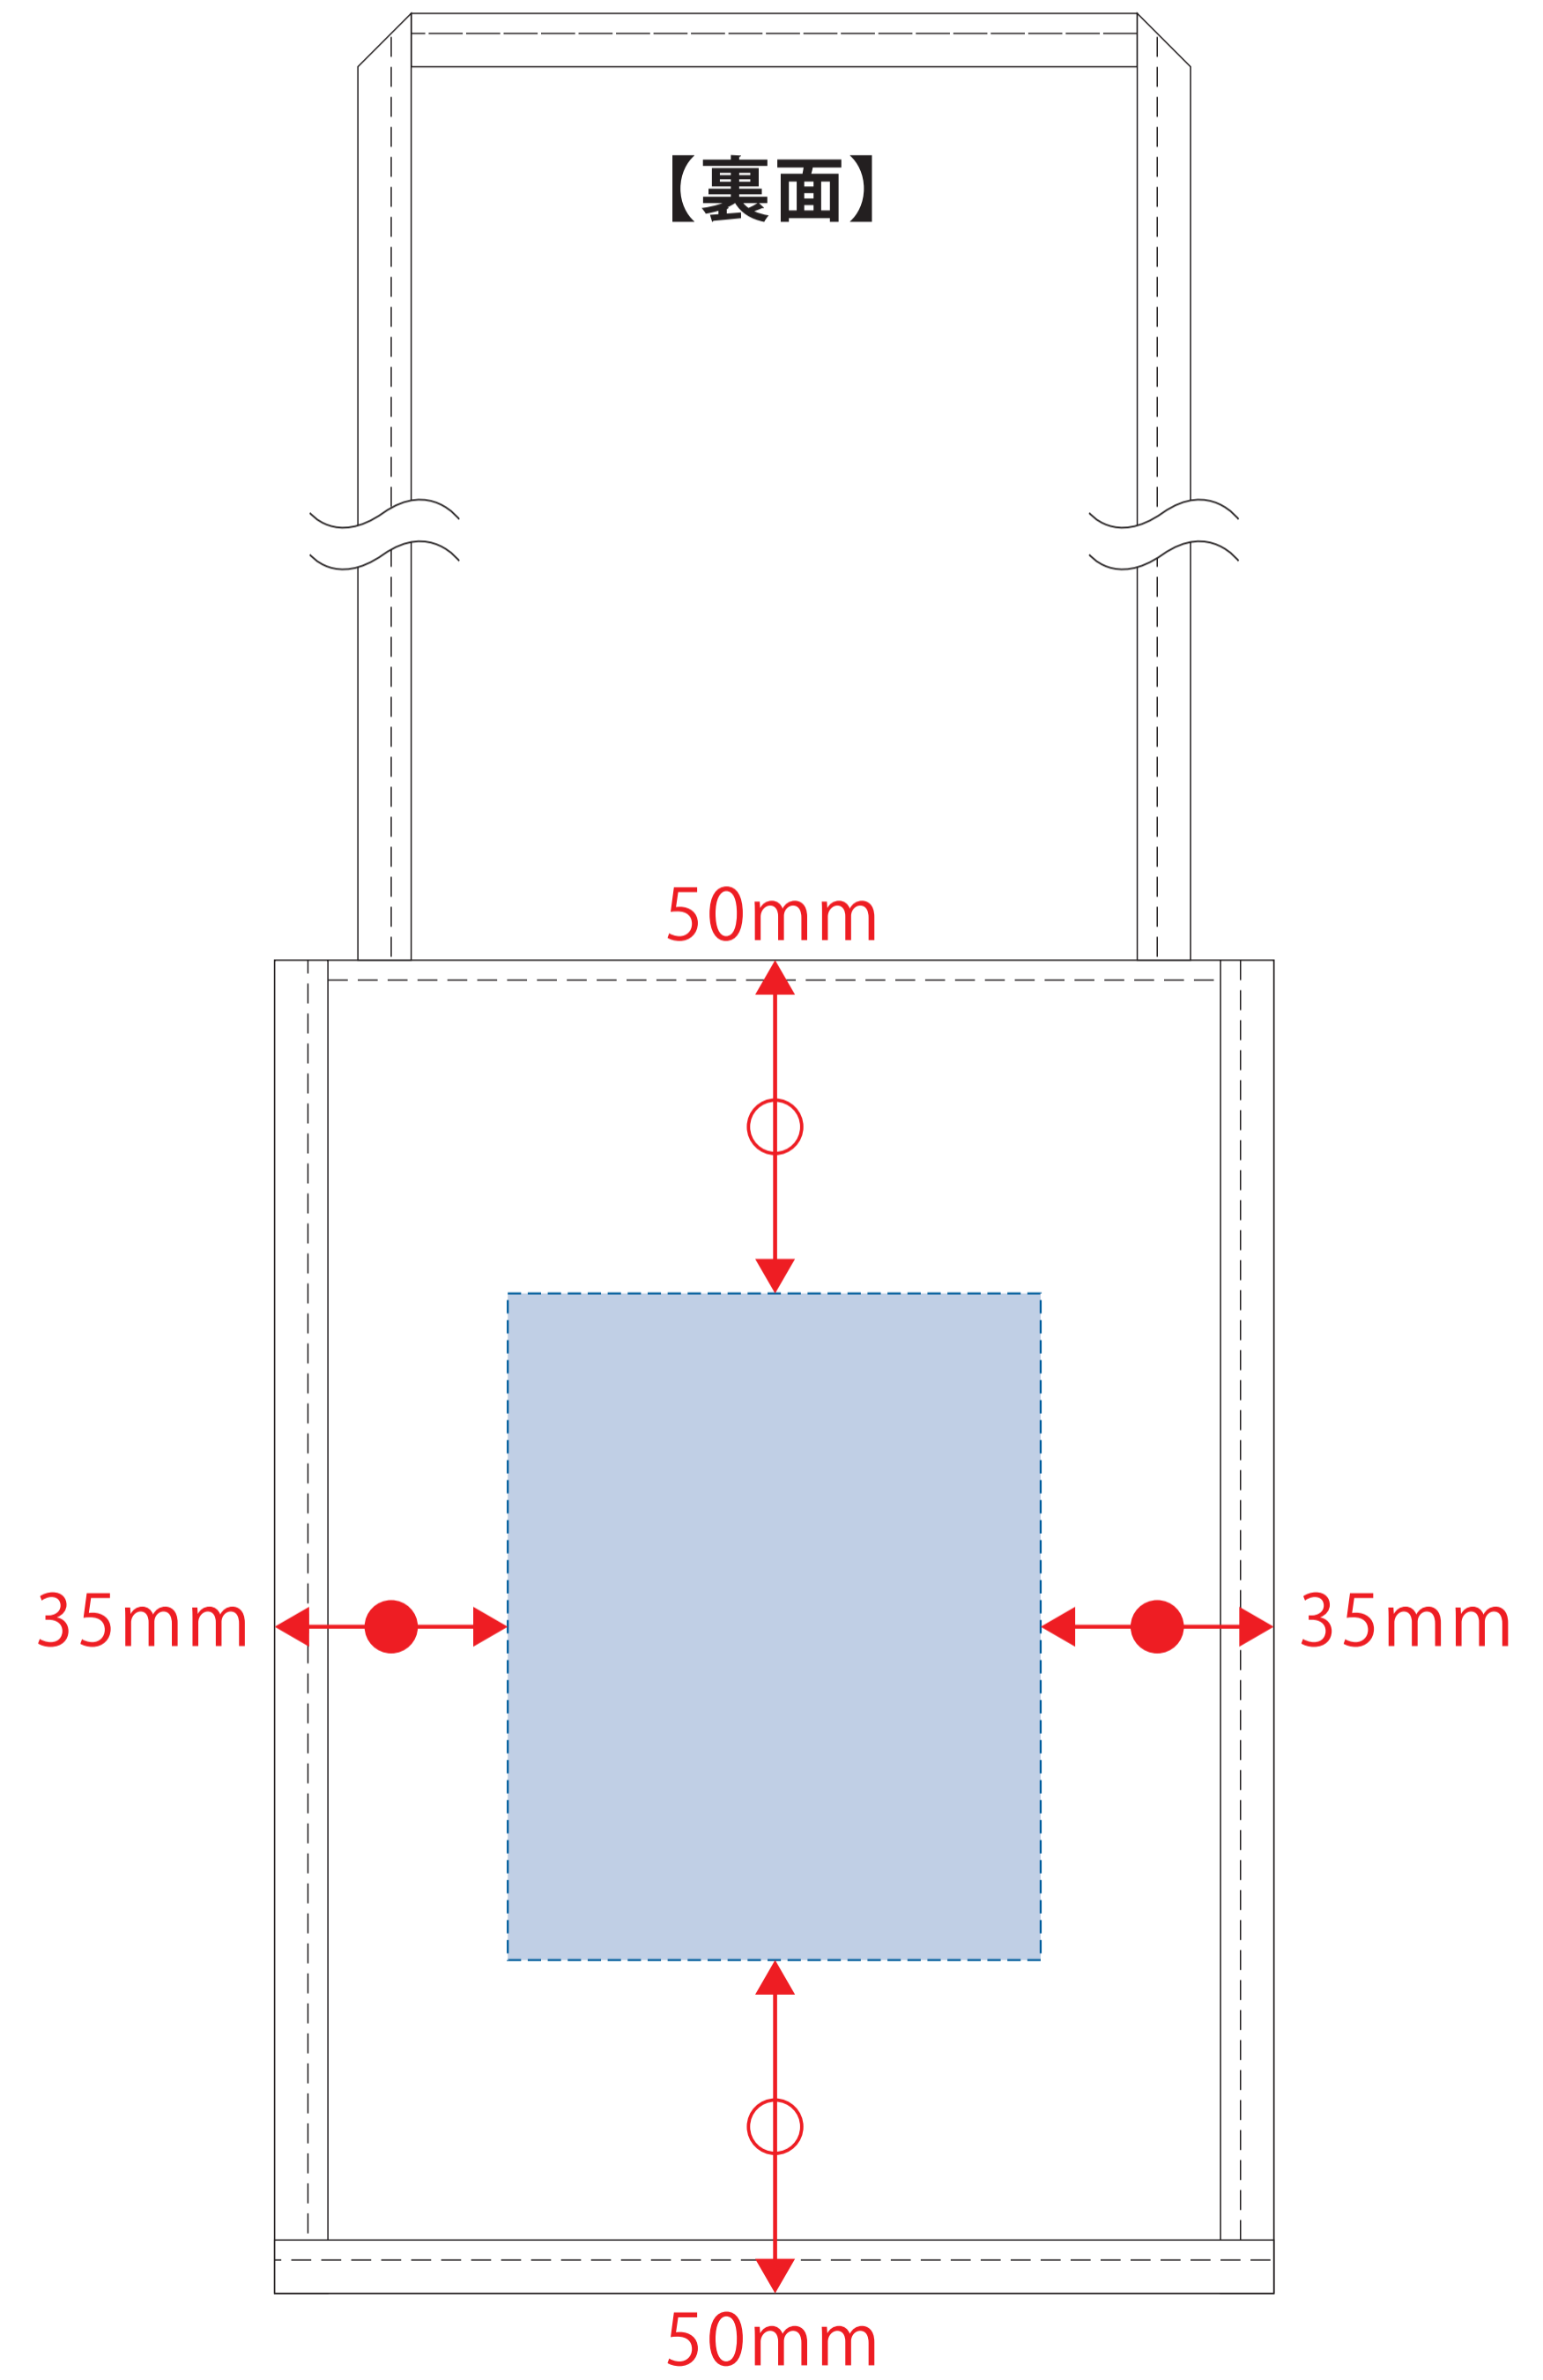

EVAサコッシュ

- クライアント：
 - ロット：
 - デザインサイズ：W00mm
 - 刷り色：1C
 - 刷り位置：図参照
- 版下原寸サイズ

デザインスペース：W80×H100 (mm)

■シルク印刷 最大範囲：W80×H100 (mm)

■インクジェット印刷 最大範囲：W80×H100 (mm)