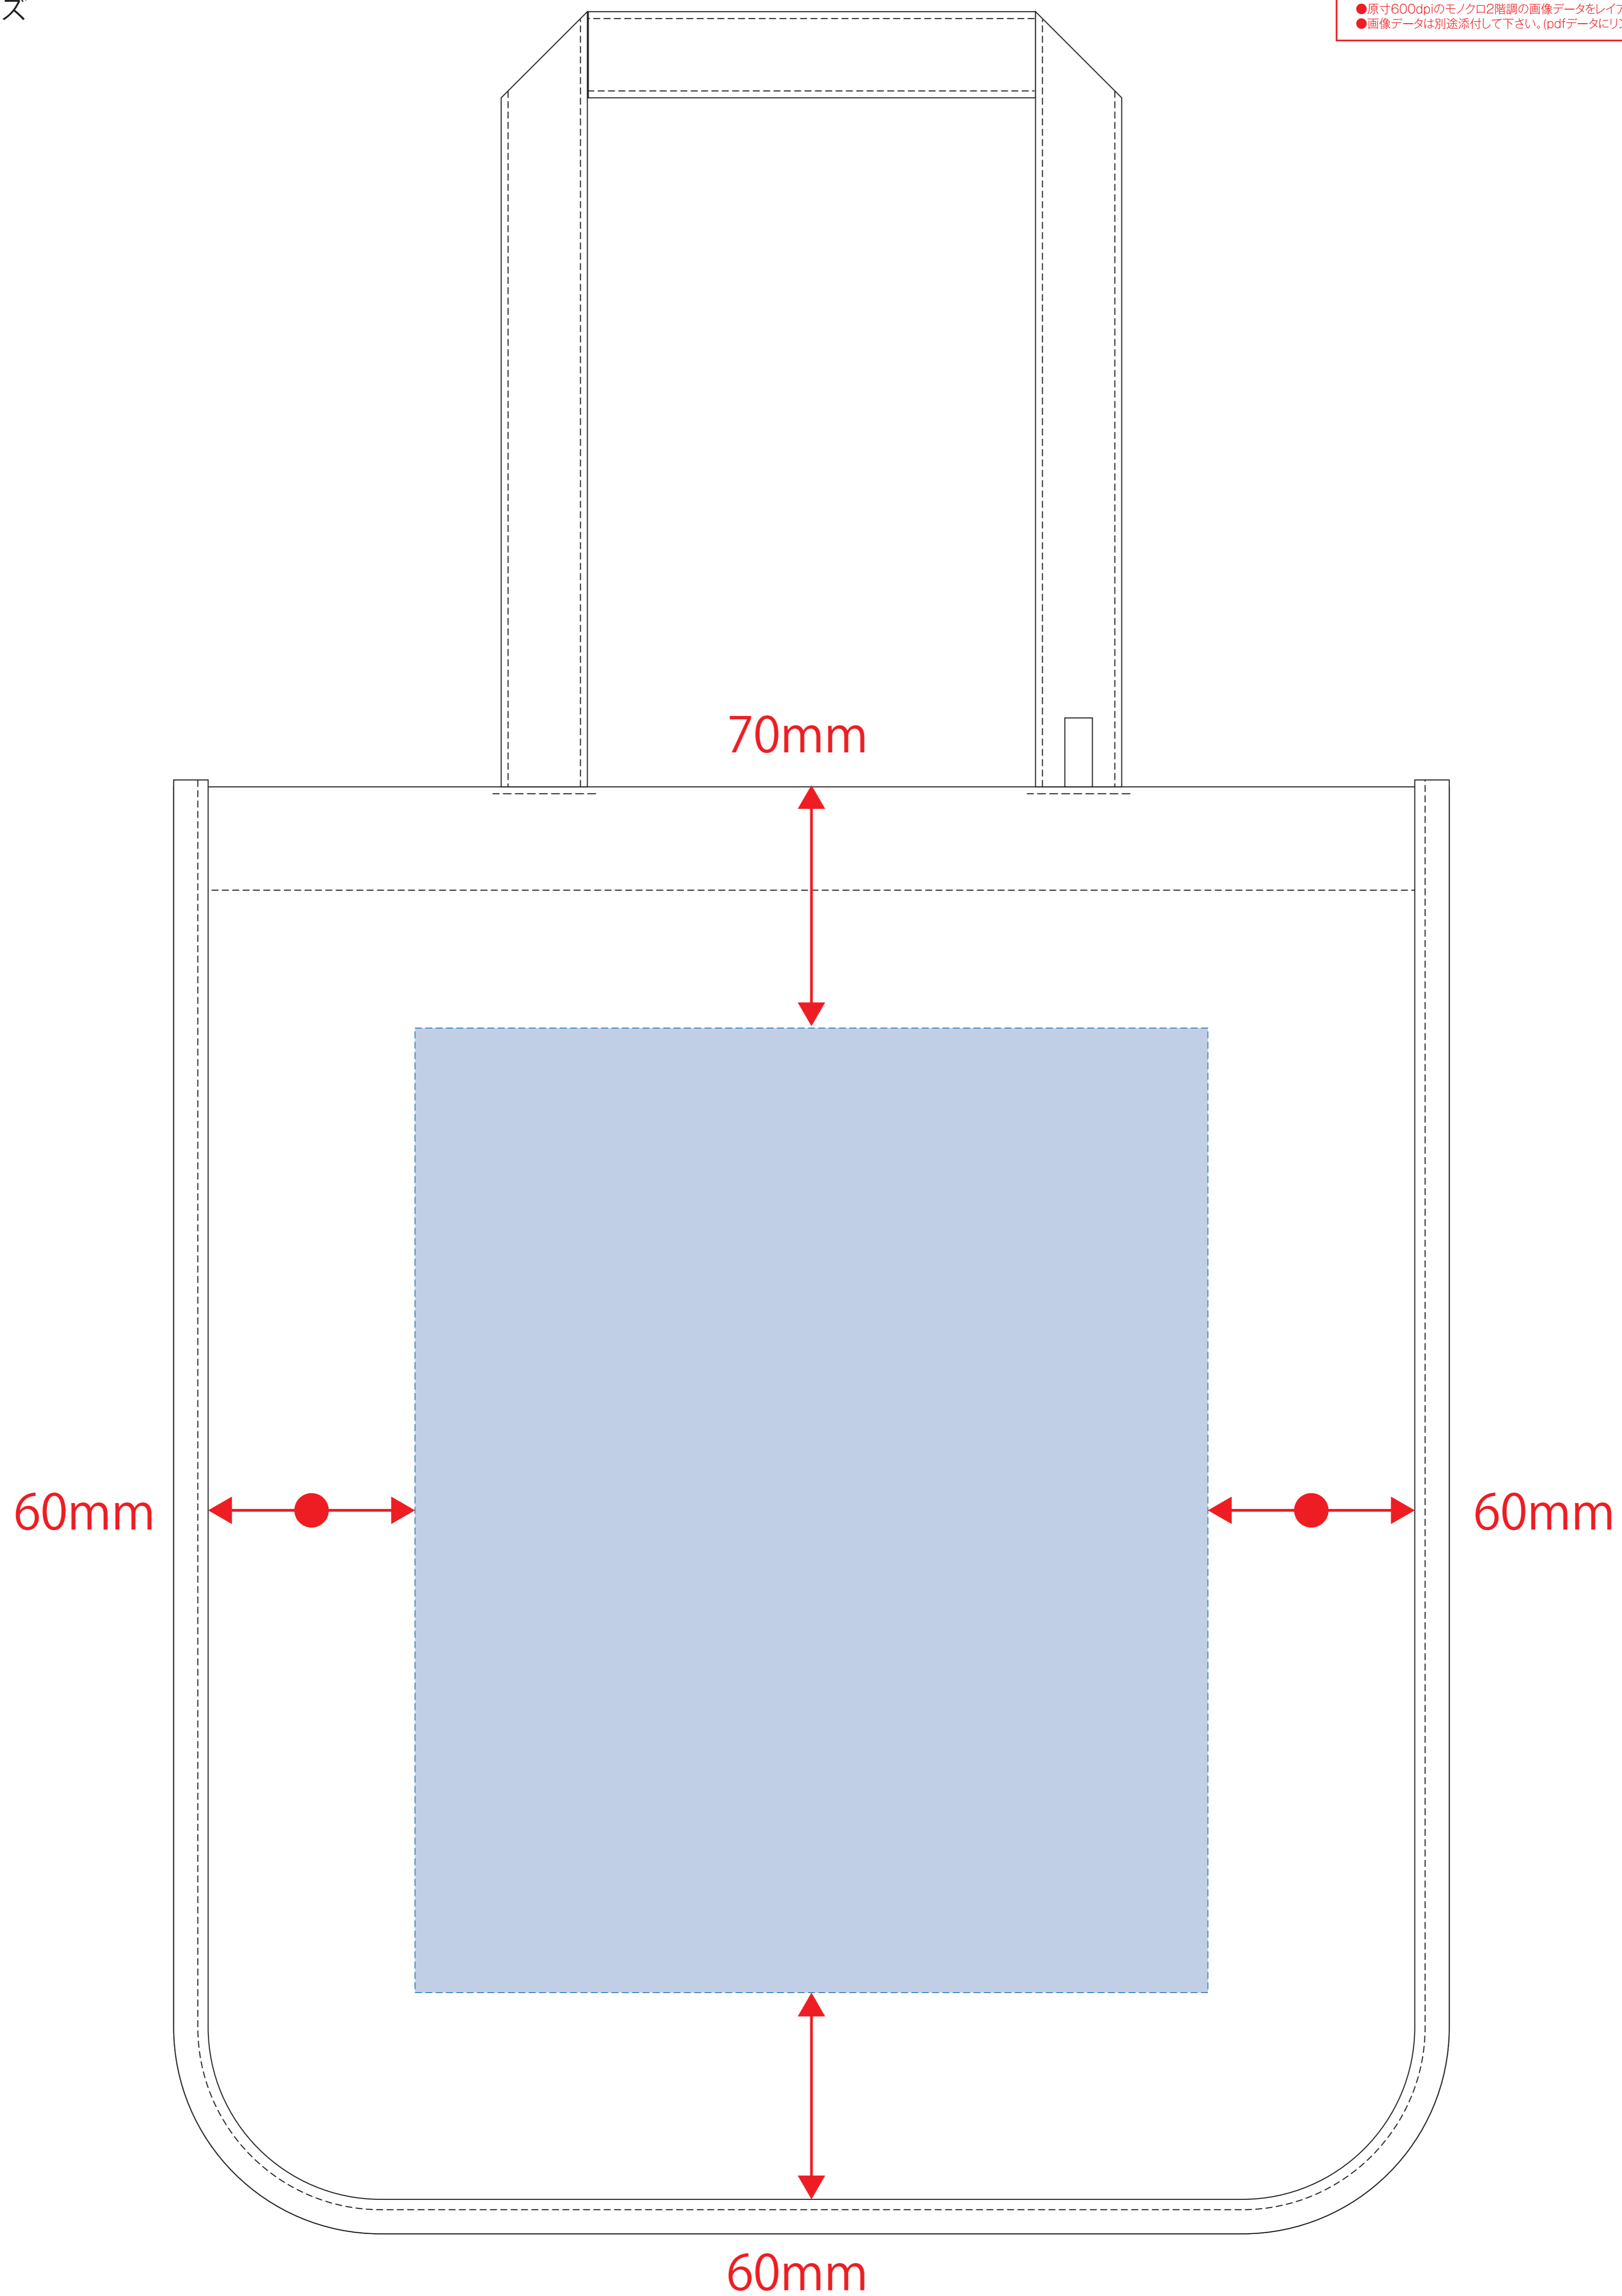

キャンバスホリデースクエアトート仕切りポケット付ver.2

- ロット：
 - デザインサイズ：W00mm
 - 刷り色：1C
 - 刷り位置：図参照
- 版下原寸サイズ

制作上の注意点

- デザインサイズレイアウトの状態での寸法をご記入下さい。
- 刷り色:PANTONEまたはDICのチップでご指定下さい。(フルカラーは指定不要)
※黒:白:金:銀はチップでのご指定はできません。
※刷り色が白の場合、黒でレイアウトし、指示事項/刷り色の部分に「白」とご記入下さい。
- 刷り位置:寸法線はレイアウト位置に合わせて調整して下さい。

●プリントは点線部分、糊付けの刷り範囲 [] 以内をお願い致します。
(ベースの材質、又はデザインによりベタ面が多い場合、線が細かい場合等、調整が必要な場合がございます。)

- 細かい文字などは素材の関係上かすれたり、つぶれてしまう場合がございます。
- ベース素材のカラーにより、印刷色の仕上りが若干変わる場合がございます。

※画像データをご使用の際の注意点

- 張寸600dpiのモノクロ2階調の画像データをレイアウトして下さい。
- 画像データは別途添付して下さい。(pdfデータにリンクしたもの)

- デザインスペース：W230×H280 (mm)
- シルク印刷 最大範囲：W220×H250 (mm)
 - 熱転写印刷 最大範囲：W220×H250 (mm)
 - インクジェット印刷 最大範囲：W220×H250 (mm)
 - 刺繍 最大範囲：W100×H30 (mm)

オリジナルトートバッグ・オリジナルエコバッグのディアアース