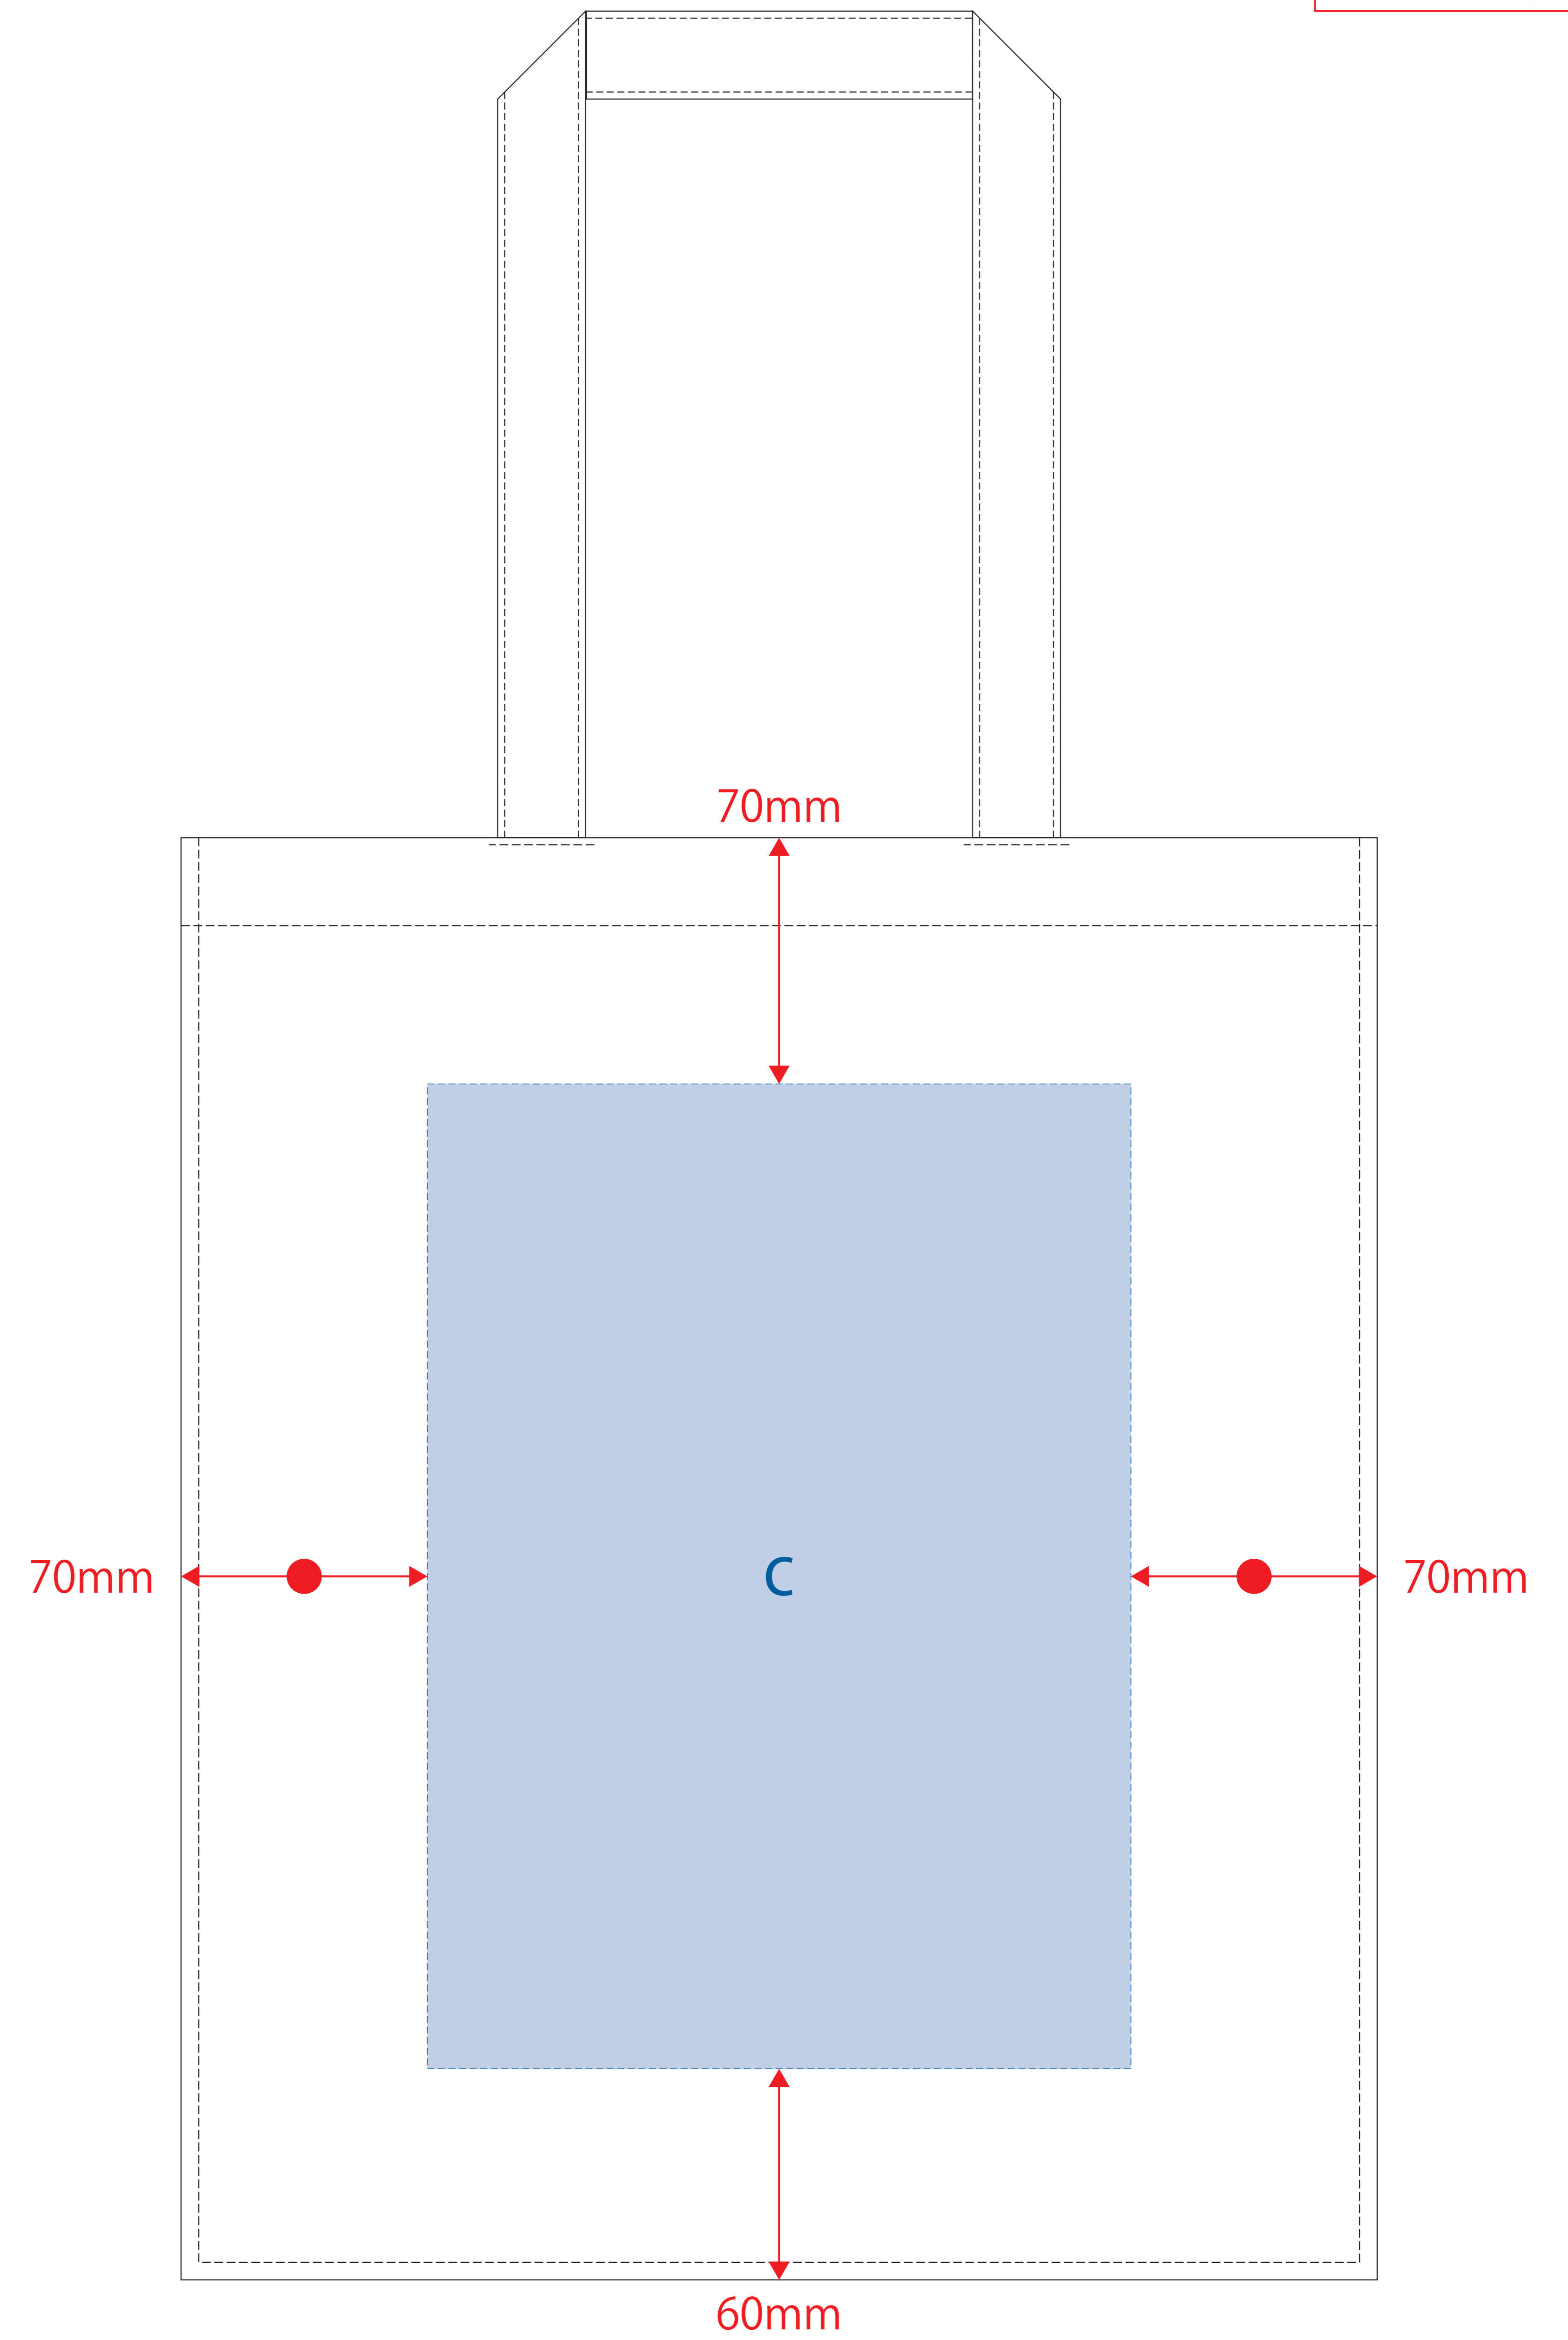

キャンバススクエアトート外ポケット付

- ロット：
 - デザインサイズ：W00mm
 - 刷り色：1C
 - 刷り位置：図参照
- 版下原寸サイズ

【表面】

【裏面】

- 制作上の注意点
- デザインサイズレイアウトの状態での寸法をご記入下さい。
 - 刷り色PANTONEまたはCMYKのチップでご指定下さい。(フルカラーは指定不要)
 - ※黒・白・金・銀はタッチアップのご指定はできません。
 - ※刷り色が白の場合、裏でレイアウトし、指定事項「刷り色の部分に白」をご記入下さい。
 - ※刷り位置寸法はレイアウト位置に合わせて調整して下さい。
 - プリントは色幅約分、横掛けの刷り範囲 以内にお願致します。(ベースの材質、又はデザインによりバリエーションが多い場合、色が異なる場合等、調整が必要な場合がございます。)
 - 細かい文字などは素材の質感が上から見えたり、つぶれてしまう場合がございます。
 - ベース素材のカラーにより、印刷色の仕上がりが変わる場合がございます。
- ※画像データをご使用の際は注意点
- 画寸600dpiのモノクロ2階調の画像データをレイアウトして下さい。
 - 画像データは別途添付して下さい。(pdfデータにリンクしたもの)

デザインスペース：A/W200×H50(mm)、B/W140×H90(mm)、C/W200×H280(mm)

■シルク印刷 最大範囲：A/W200×H50(mm)、B/W140×H90(mm)、C/W200×H280(mm)

■熱転写印刷 最大範囲：A/W200×H50(mm)、B/W140×H90(mm)、C/W200×H280(mm)

■インクジェット印刷 最大範囲：A/W200×H50(mm)、B/W140×H90(mm)、C/W200×H280(mm)

■刺繍 最大範囲：W100×H30(mm)