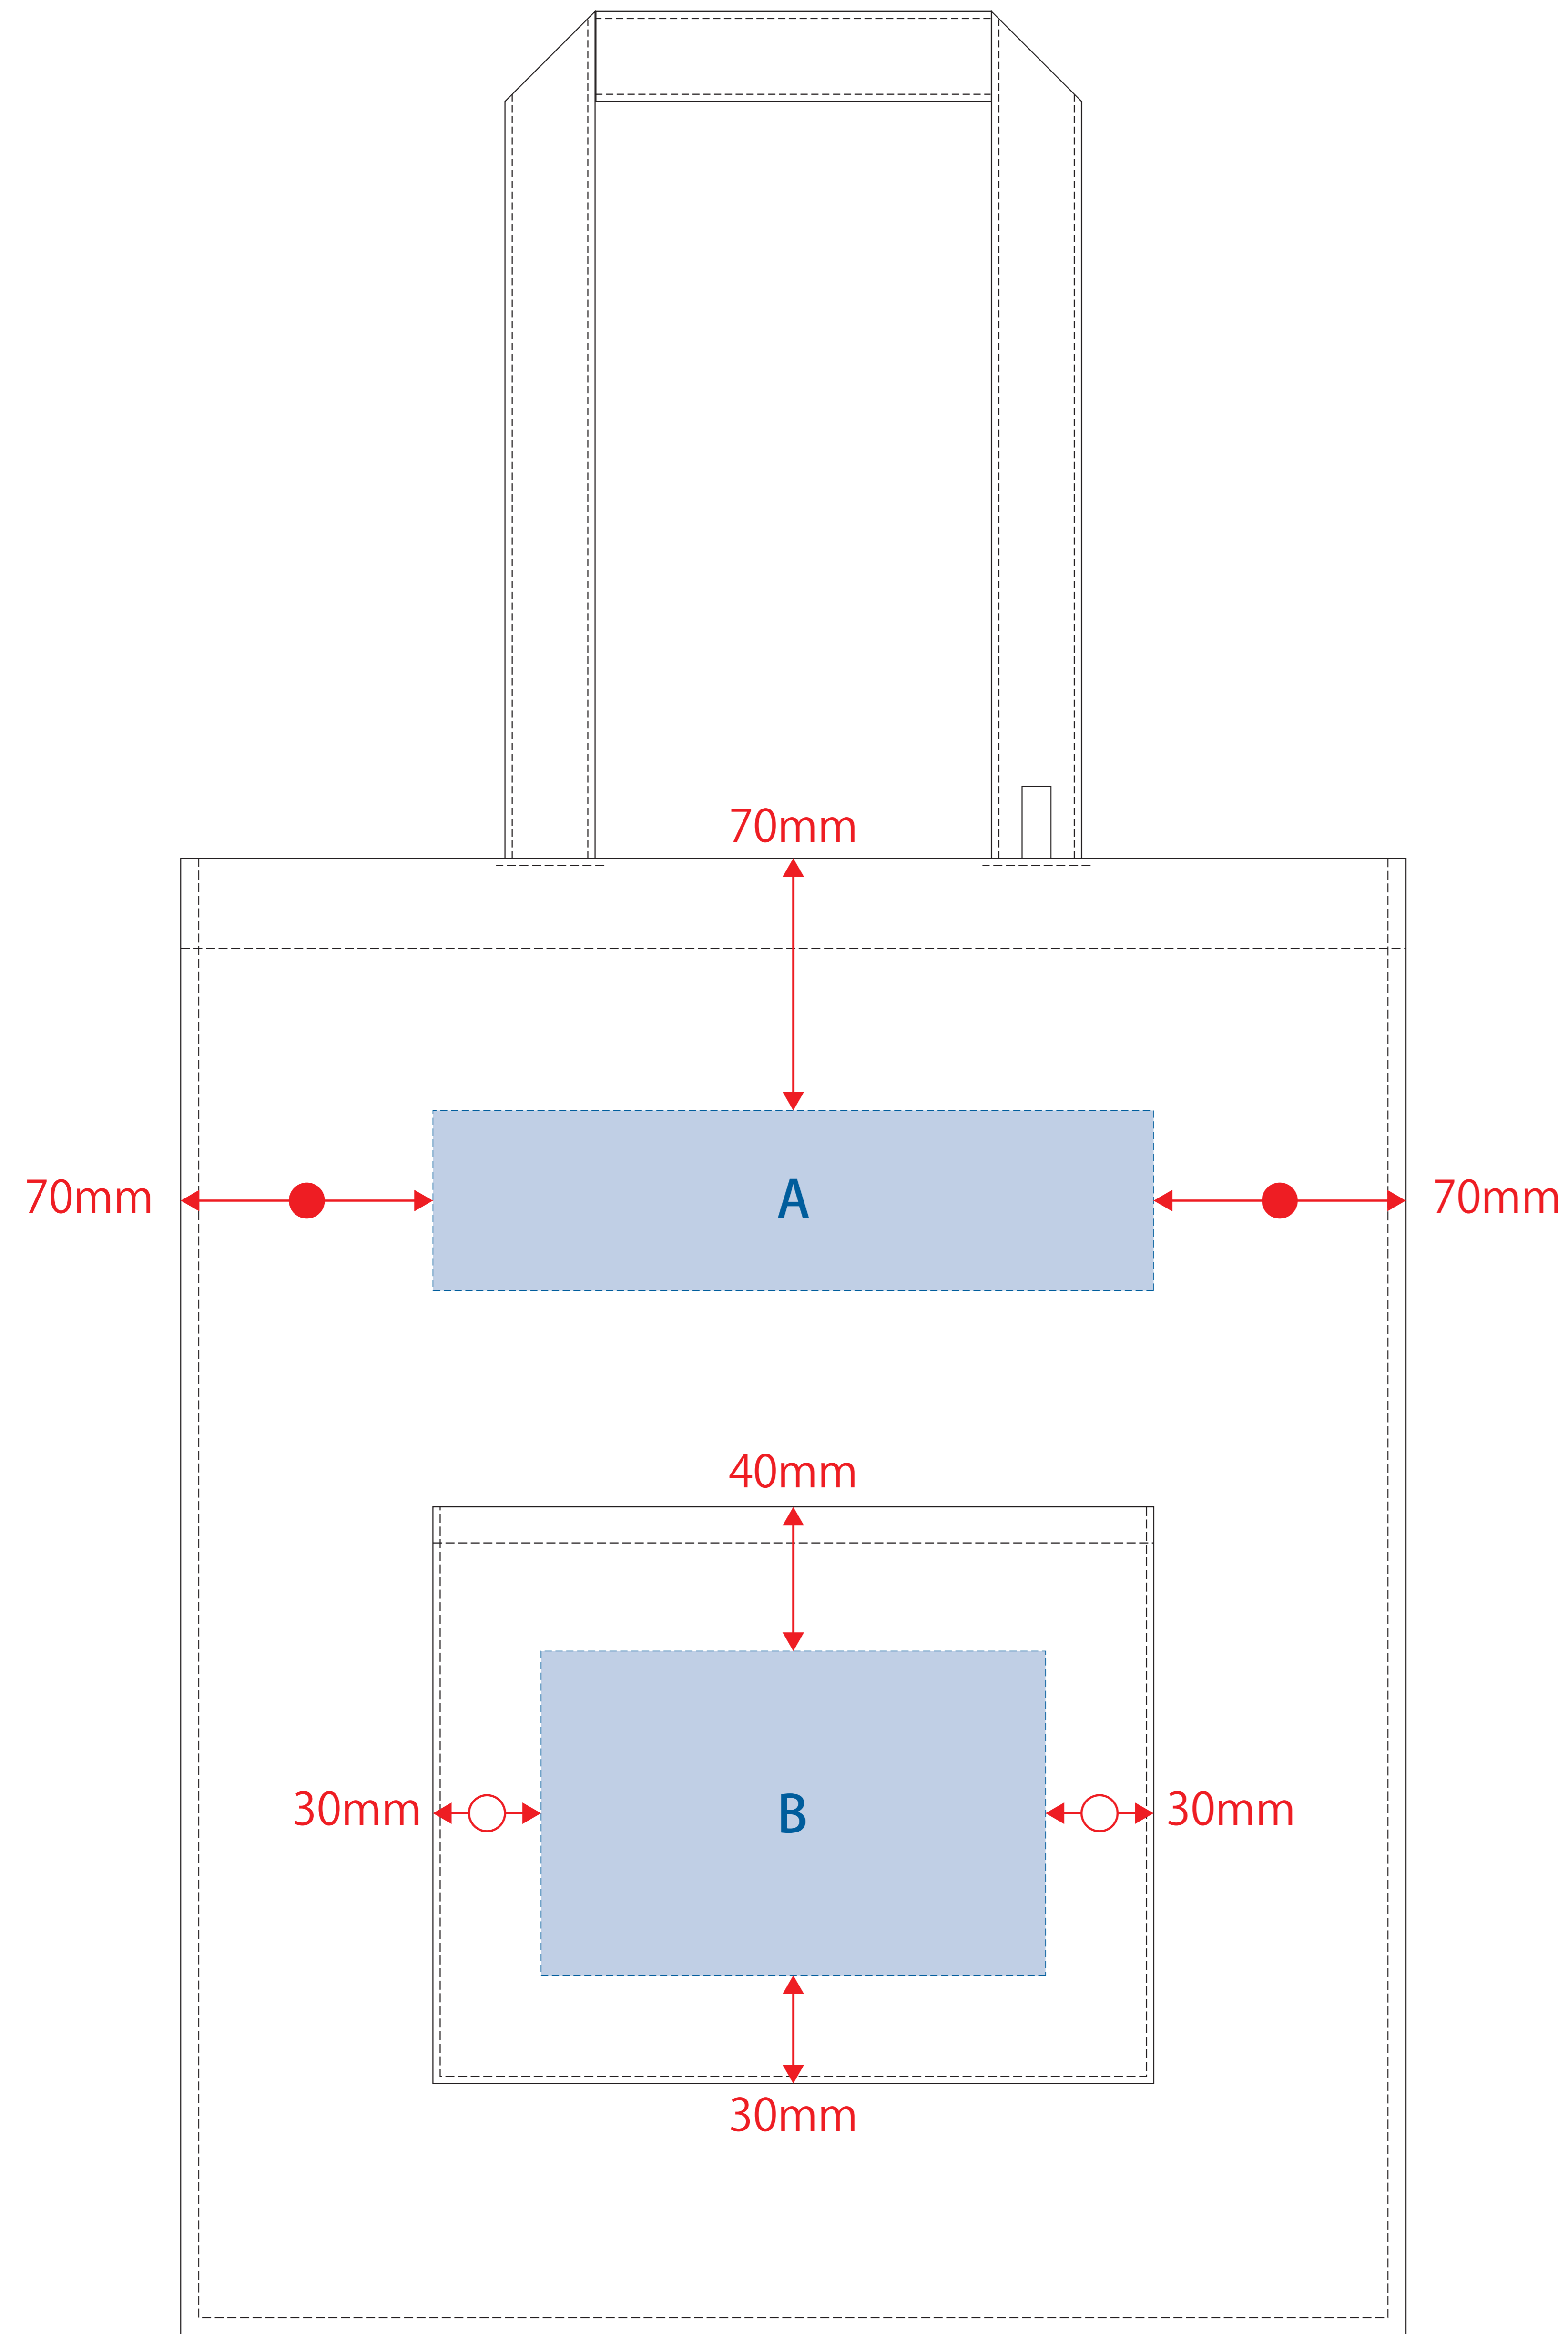

キャンバススクエアトート外ポケット付

- ロット：
 - デザインサイズ：W00mm
 - 刷り色：1C
 - 刷り位置：図参照
- 版下原寸サイズ

【表面】

【裏面】

- 制作上の注意点
- デザインサイズレイアウトの状態での寸法をご記入下さい。
 - 刷り色PANTONEまたはCMYKのチップでご指定下さい。(フルカラーは指定不要)
 - ※黒・白・金・銀はタッチアップのご指定はできません。
 - ※刷り色が白の場合、裏でレイアウトし、指定事項「刷り色の部分に白」をご記入下さい。
 - ※刷り位置寸法はレイアウト位置に合わせて調整して下さい。
 - プリントは色幅約分、横掛けの刷り範囲 以内にお願致します。(ベースの材質、又はデザインによりバリエーションが多い場合、色が異なる場合等、調整が必要な場合がございます。)
 - 細かい文字などは素材の質感が上から見えたり、つぶれてしまう場合がございます。
 - ベース素材のカラーにより、印刷色の仕上がりが変わる場合がございます。
- ※画像データをご使用の際は注意点
- 画寸600dpiのモノクロ2階調の画像データをレイアウトして下さい。
 - 画像データは別途添付して下さい。(pdfデータにリンクしたもの)

デザインスペース：A/W200×H50(mm)、B/W140×H90(mm)、C/W200×H280(mm)

■シルク印刷 最大範囲：A/W200×H50(mm)、B/W140×H90(mm)、C/W200×H280(mm)

■熱転写印刷 最大範囲：A/W200×H50(mm)、B/W140×H90(mm)、C/W200×H280(mm)

■インクジェット印刷 最大範囲：A/W200×H50(mm)、B/W140×H90(mm)、C/W200×H280(mm)

■刺繍 最大範囲：W100×H30(mm)