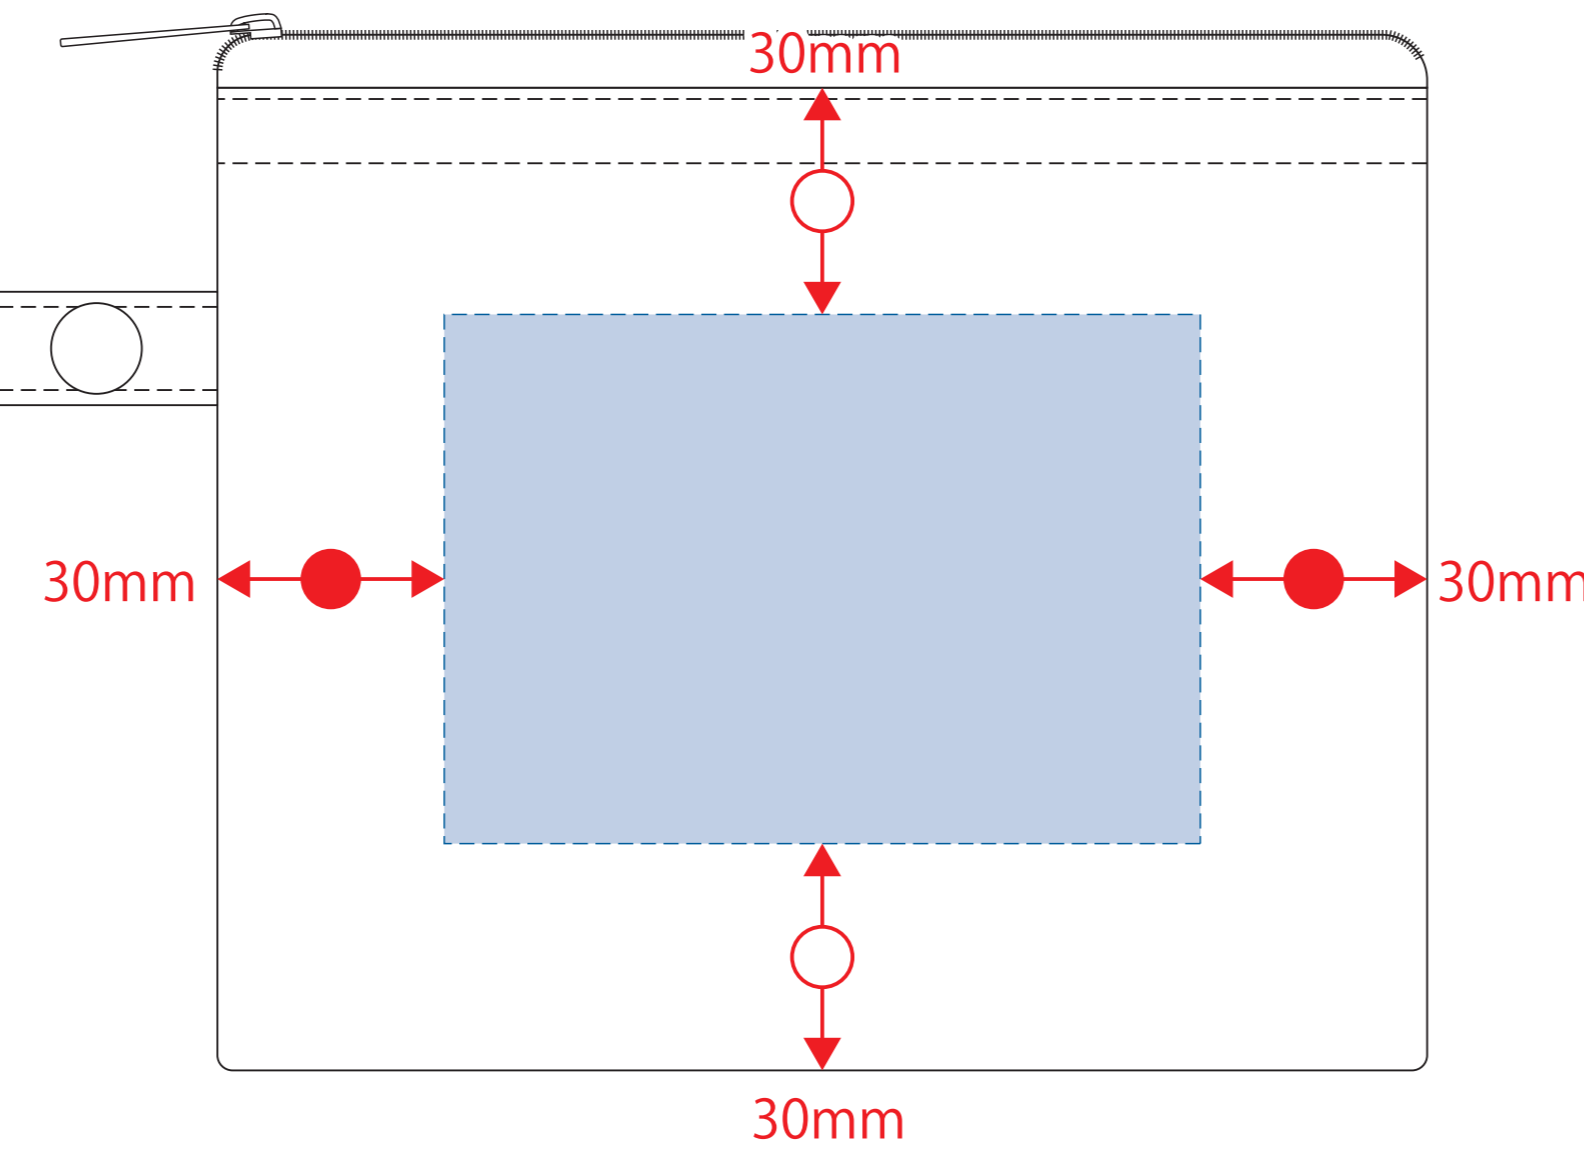

ポケッタブルトート (L) ポーチ付

- クライアント:
 - ロット:
 - デザインサイズ: W000mm
 - 刷り色: 1C
 - 刷り位置: 図参照
- 版下原寸サイズ

シルク・熱転写用

【バッグ本体】

【ポーチ】

シルク・熱転写用

【ポーチ】

デザインスペース: W100×H70 (mm)

■シルク印刷 最大範囲: W100×H70 (mm)

■熱転写印刷 最大範囲: W100×H70 (mm)

60mm

100mm

シルク・熱転写用

【バッグ本体】

デザインスペース: W310×H240 (mm)

■シルク印刷 最大範囲: W220×H200 (mm)

■熱転写印刷 最大範囲: W220×H200 (mm)

オリジナルトートバッグ・オリジナルエコバッグのディアアース

- 制作上の注意事項
- デザインレイアウトの位置での注意
- 印刷位置の注意
- 印刷色
- 印刷位置
- 印刷範囲
- 印刷位置
- 印刷範囲
- 印刷位置
- 印刷範囲
- 印刷位置
- 印刷範囲

昇華転写用

※ポーチは昇華転写不可

60mm

100mm

昇華転写用

デザインスペース: W370×H240 (mm)

■昇華転写印刷 最大範囲: W370×H240 (mm) ※本体色ホワイトのみ印刷可