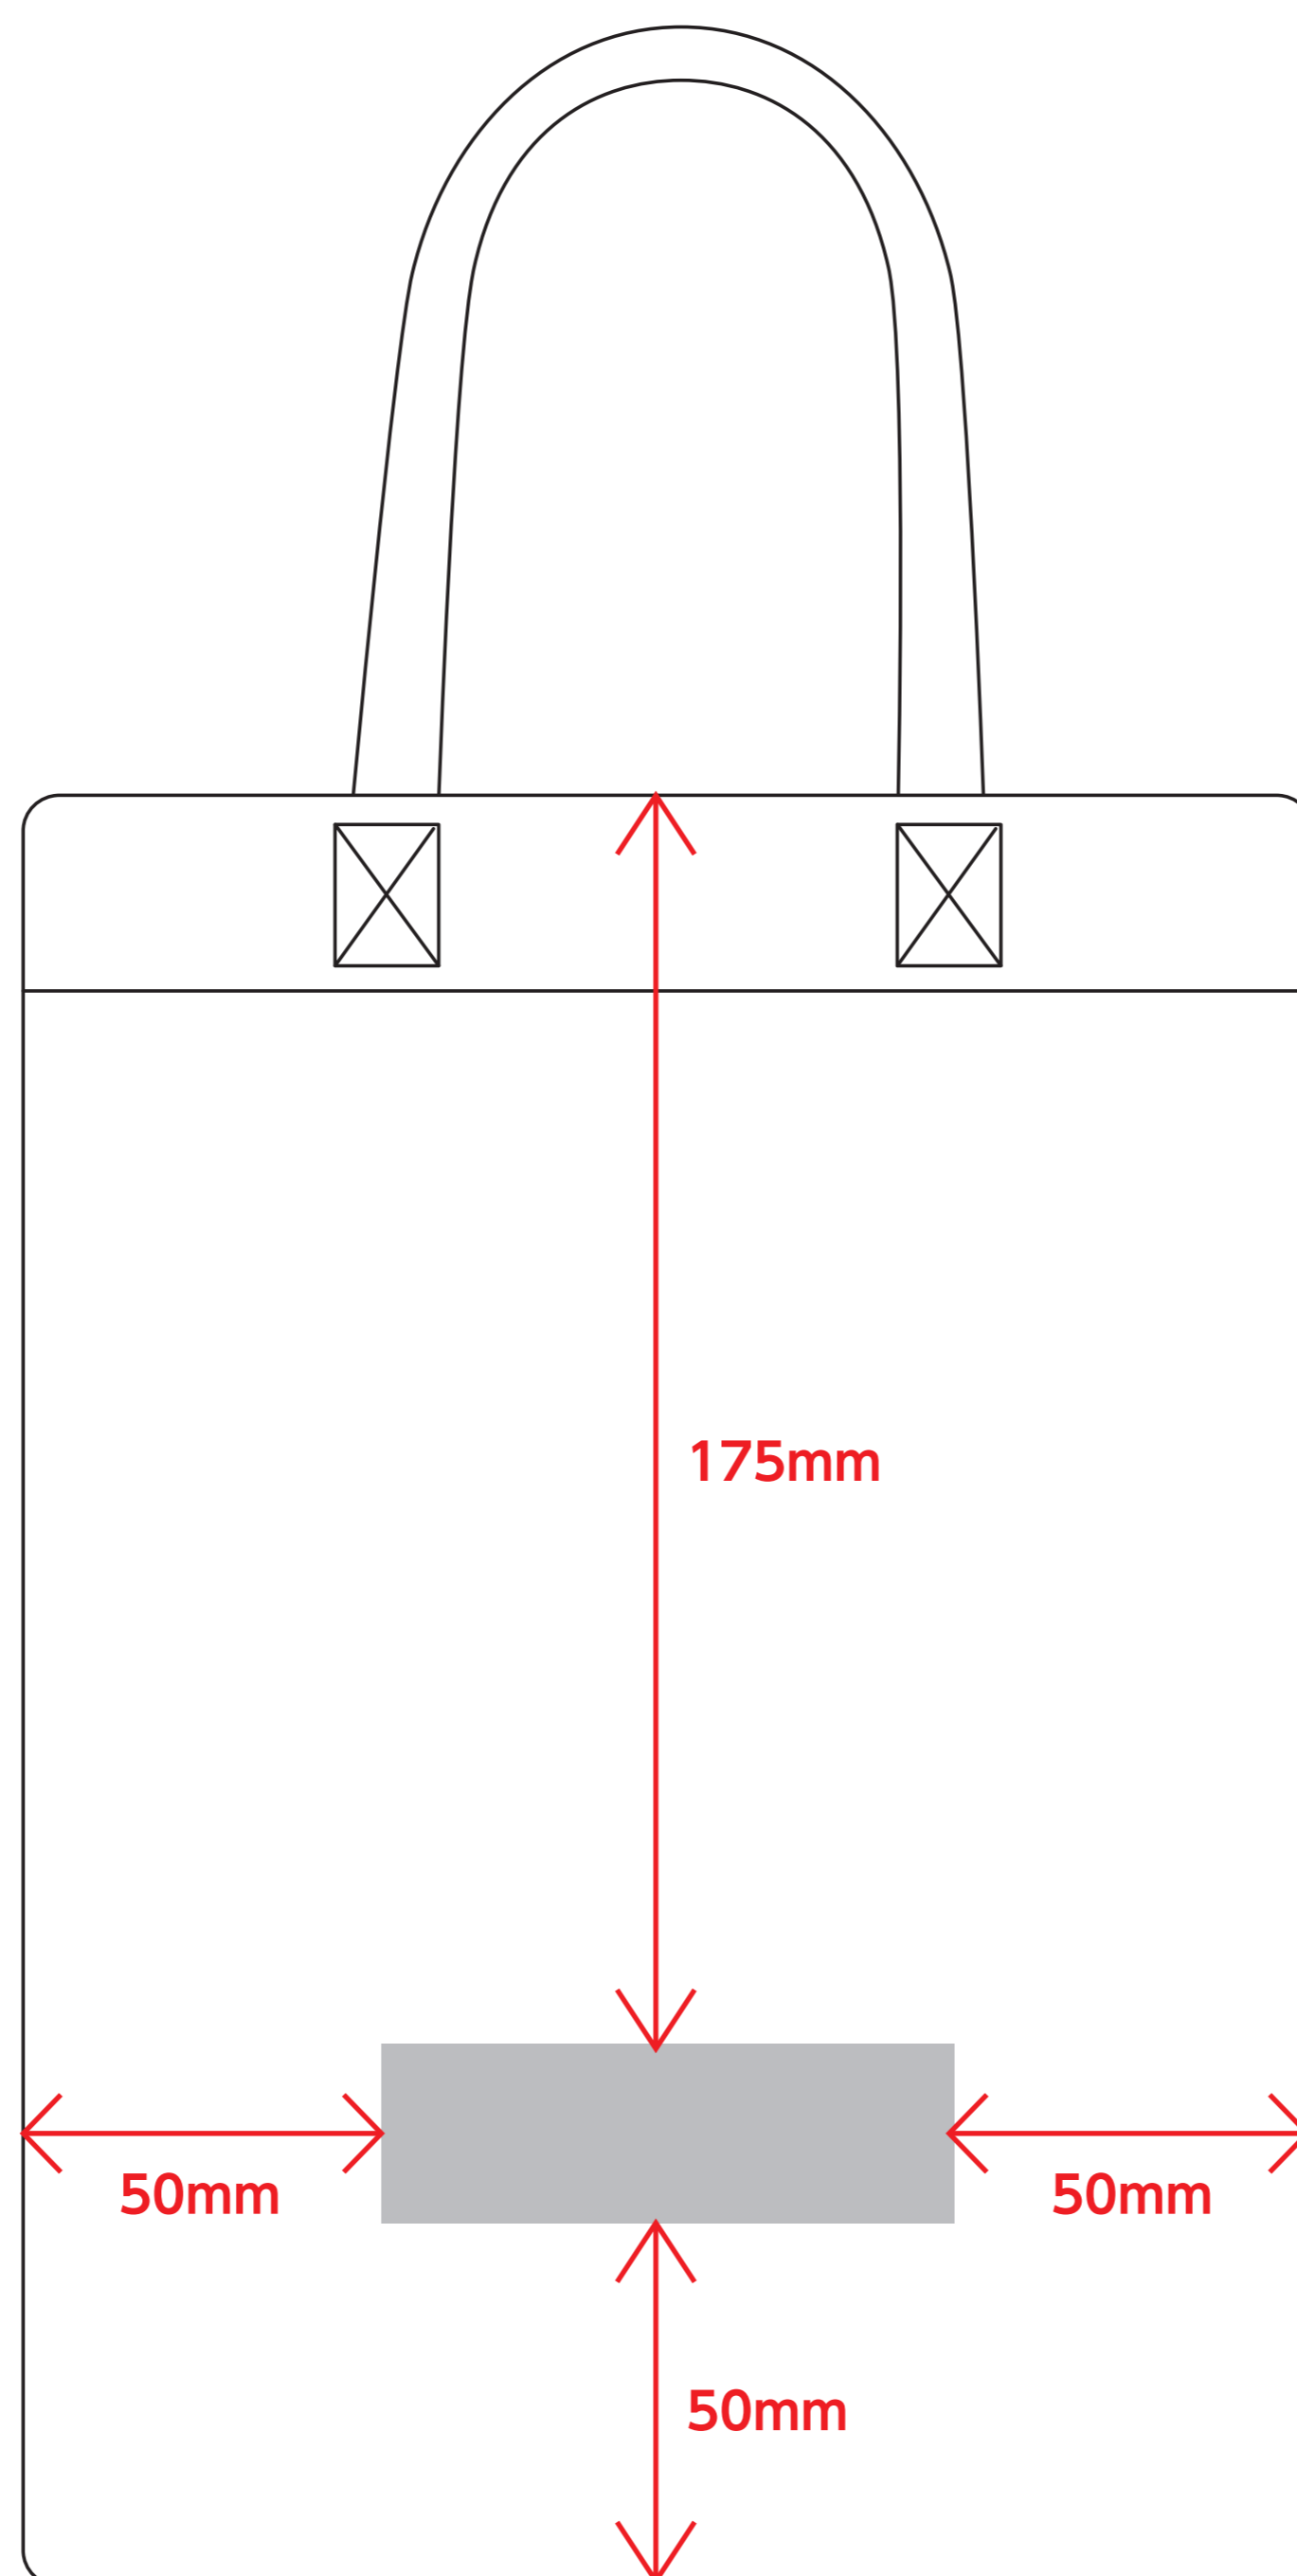

161018 ECO クリア・スクエアトート

名入れサイズ	×	mm
刷り色 (1C)		色
刷り位置	上下センター・左右センター・それ以外	

原寸サイズ

型押し

名入れ最大サイズ：H25×W80 (mm)