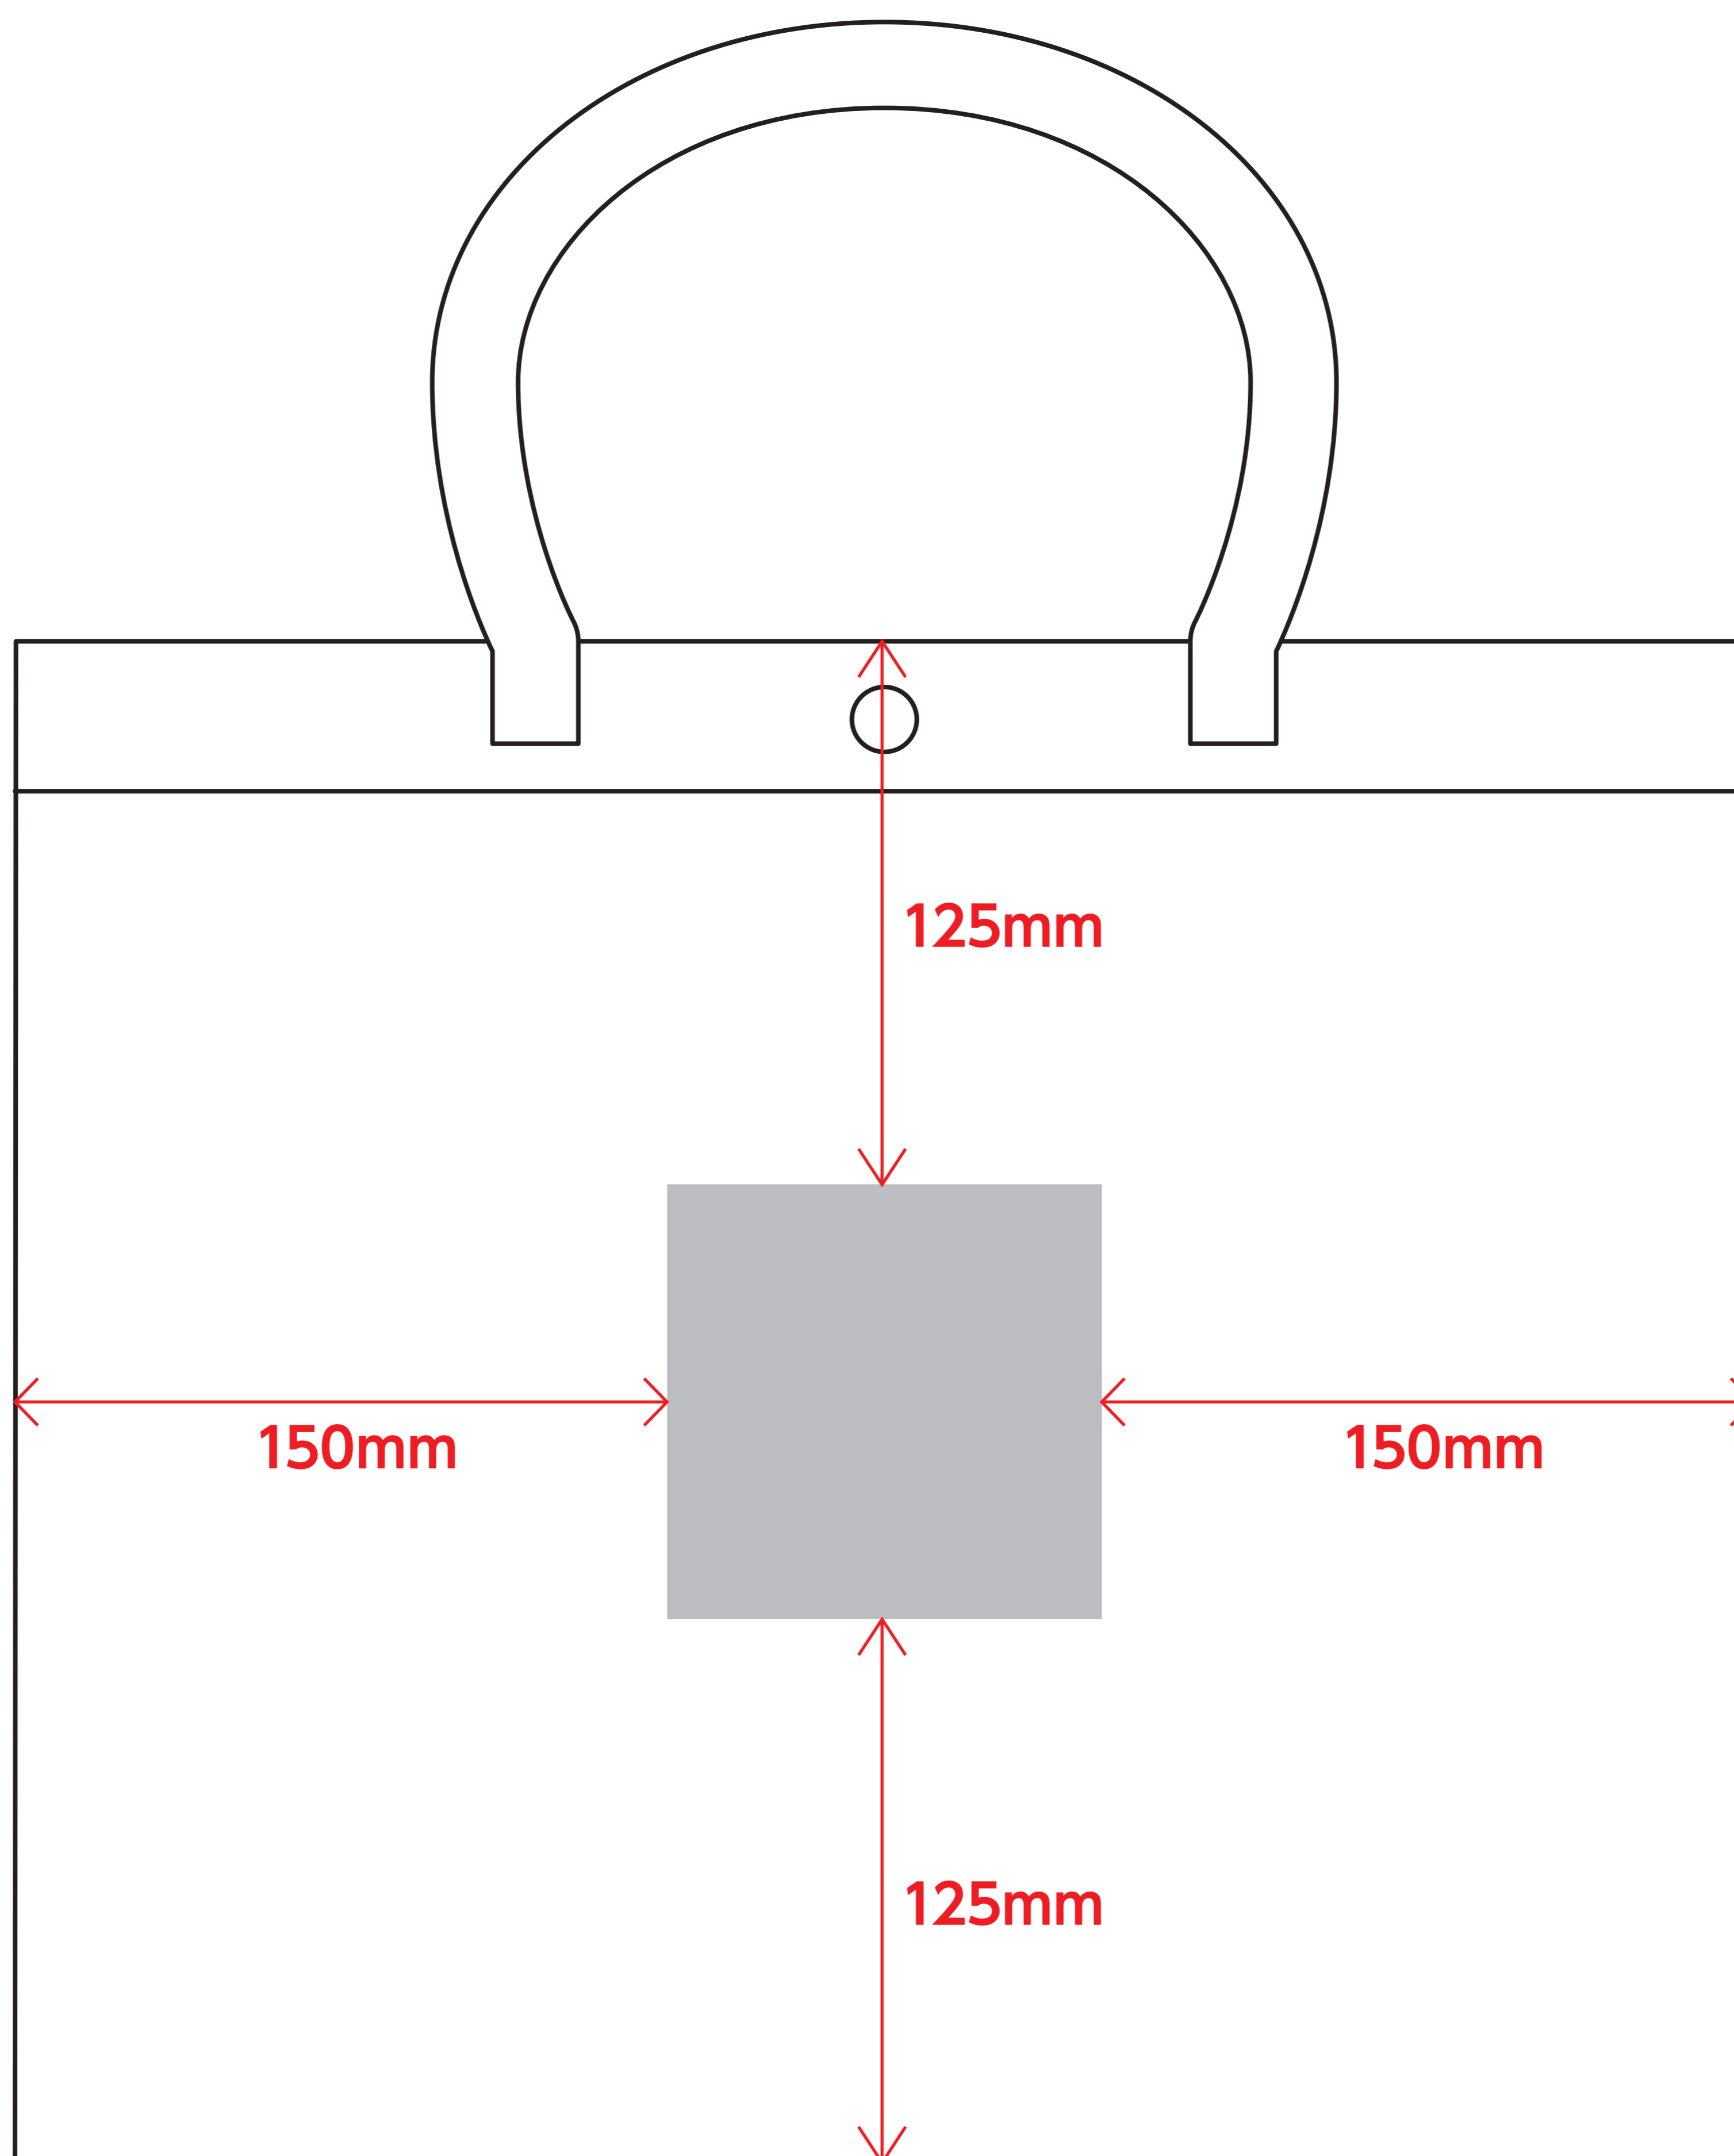

# 203009 クリアビニル・ビッグトート

名入れサイズ	×	mm
刷り色 (1C)		色
刷り位置	上下センター・左右センター・それ以外	

## 原寸サイズ

### パッド印刷

名入れ最大サイズ：H100×W100 (mm)