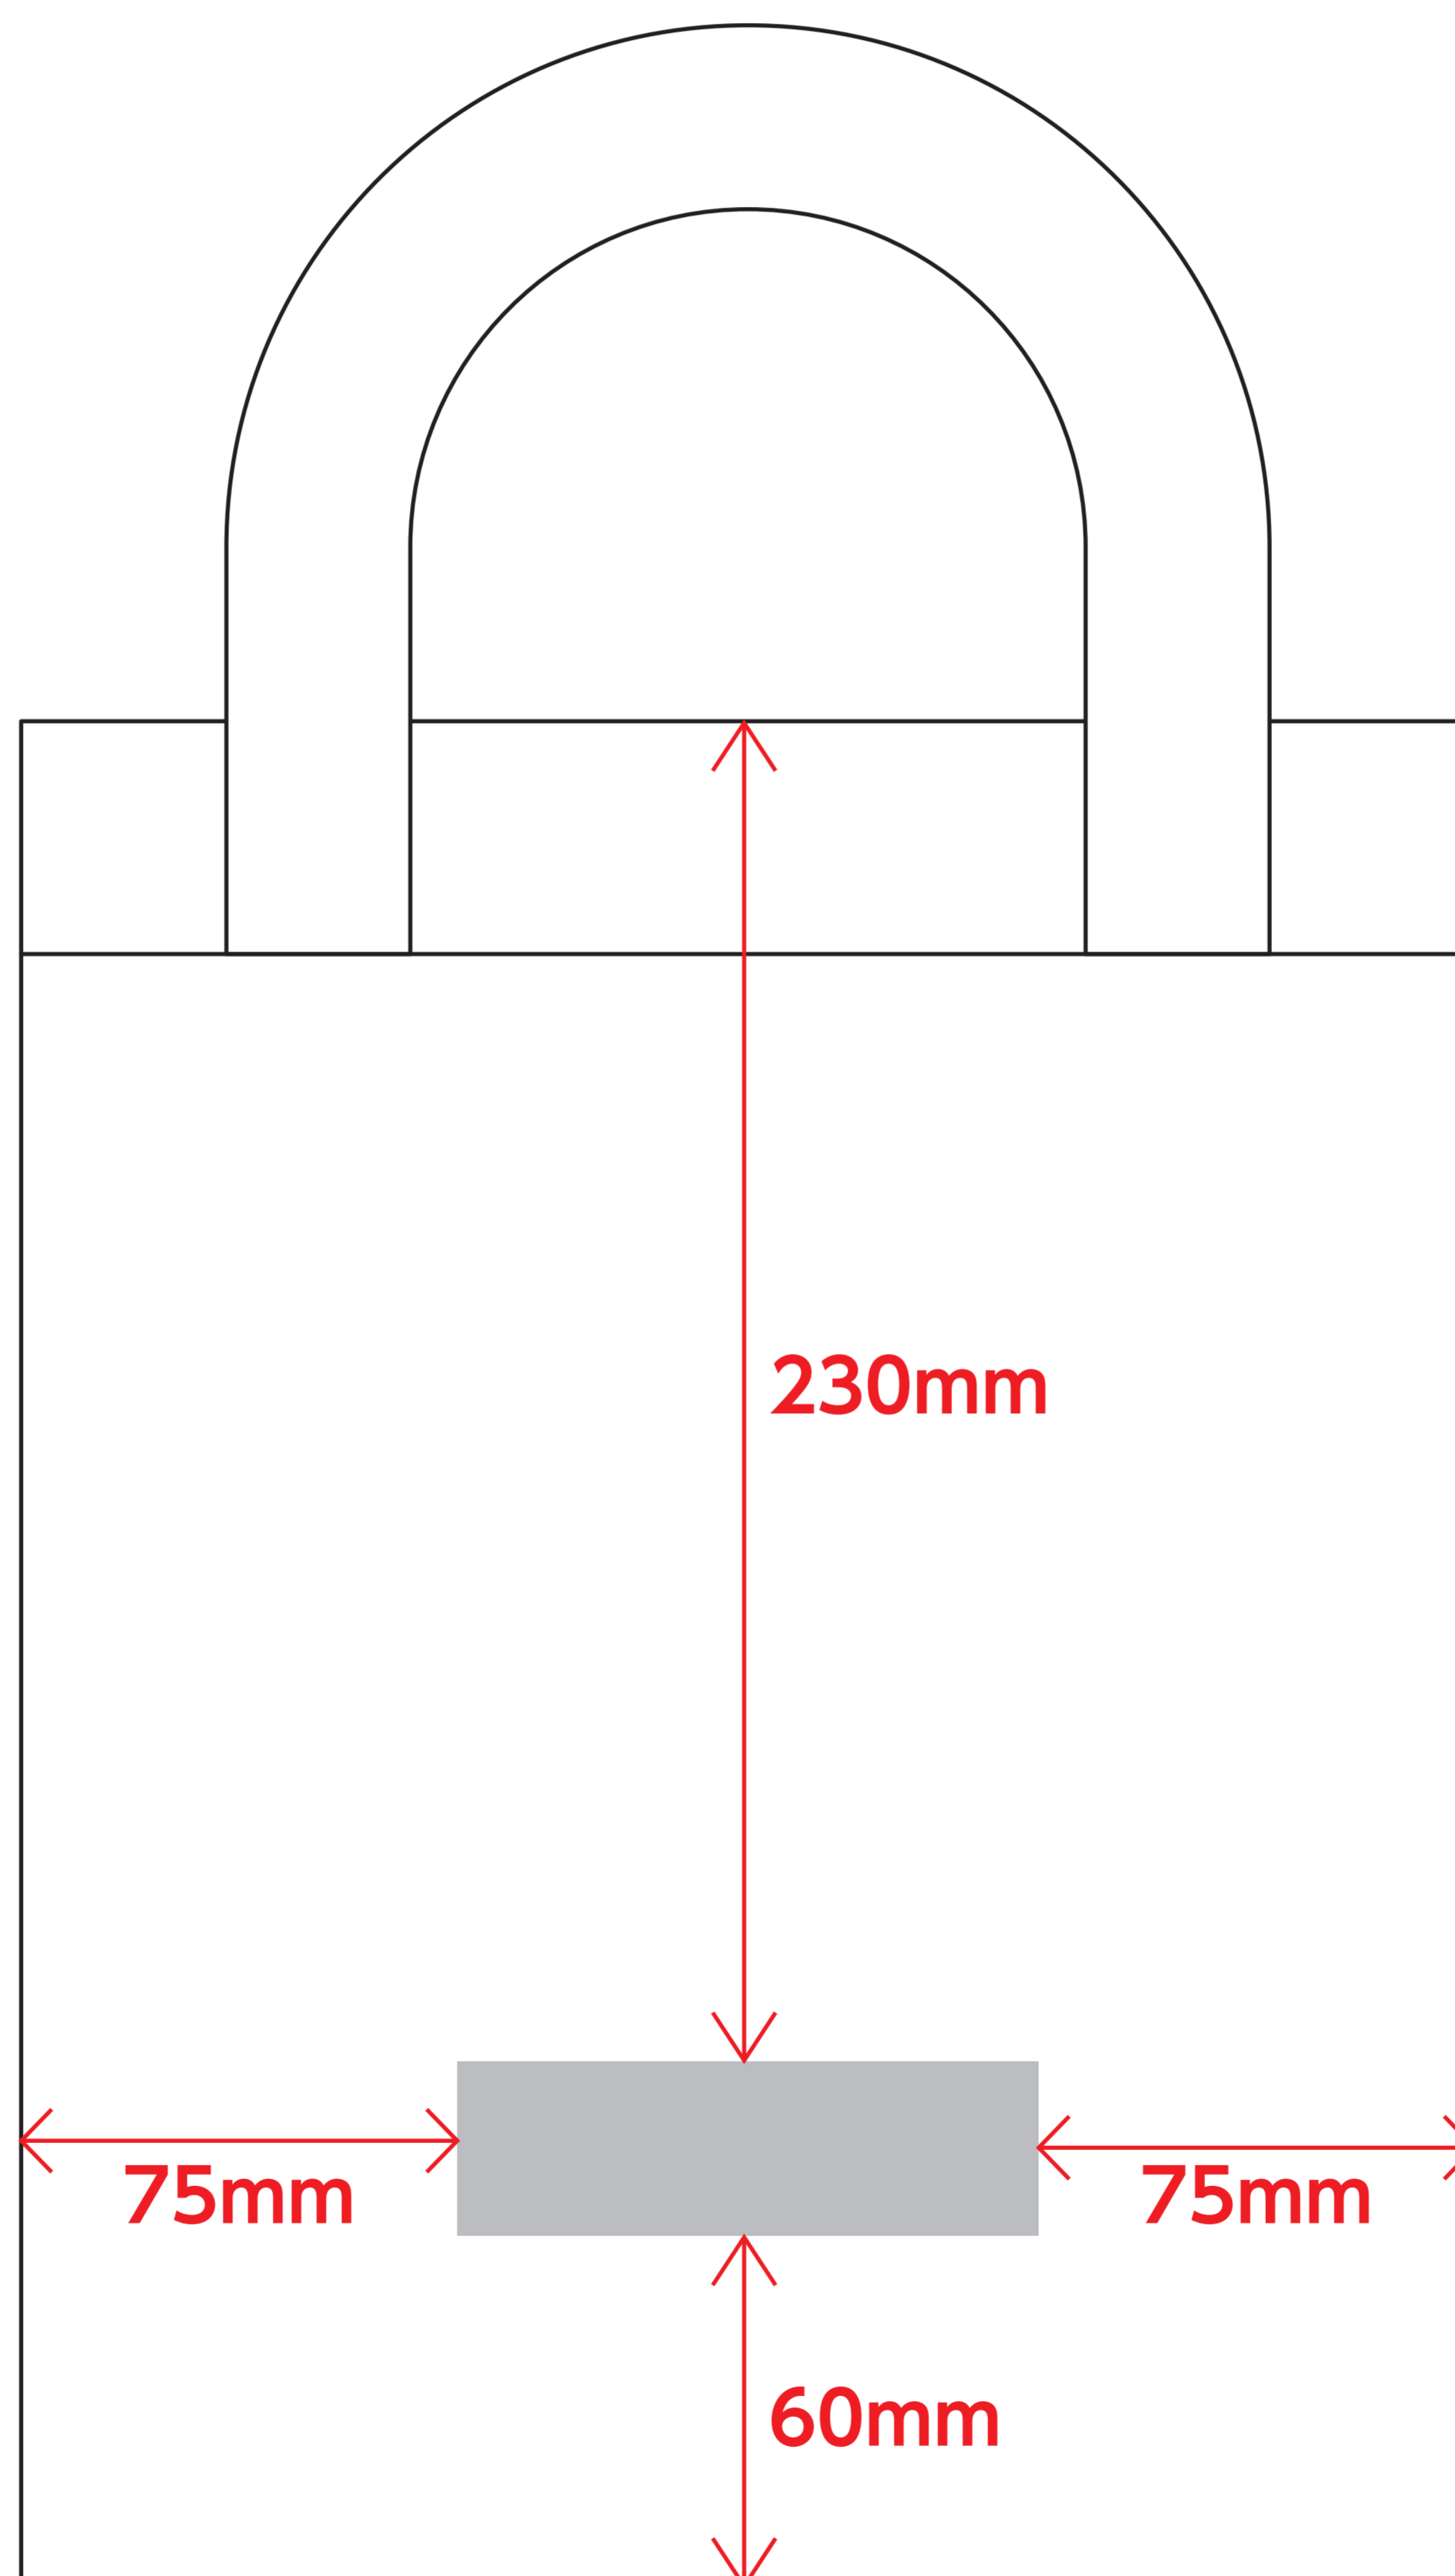

# 235020 クリアビニル・A4トート

名入れサイズ	×	mm
刷り色 (1C)		色
刷り位置	上下センター・左右センター・それ以外	

## 原寸サイズ

### パッド印刷

名入れ最大サイズ：H30×W100 (mm)