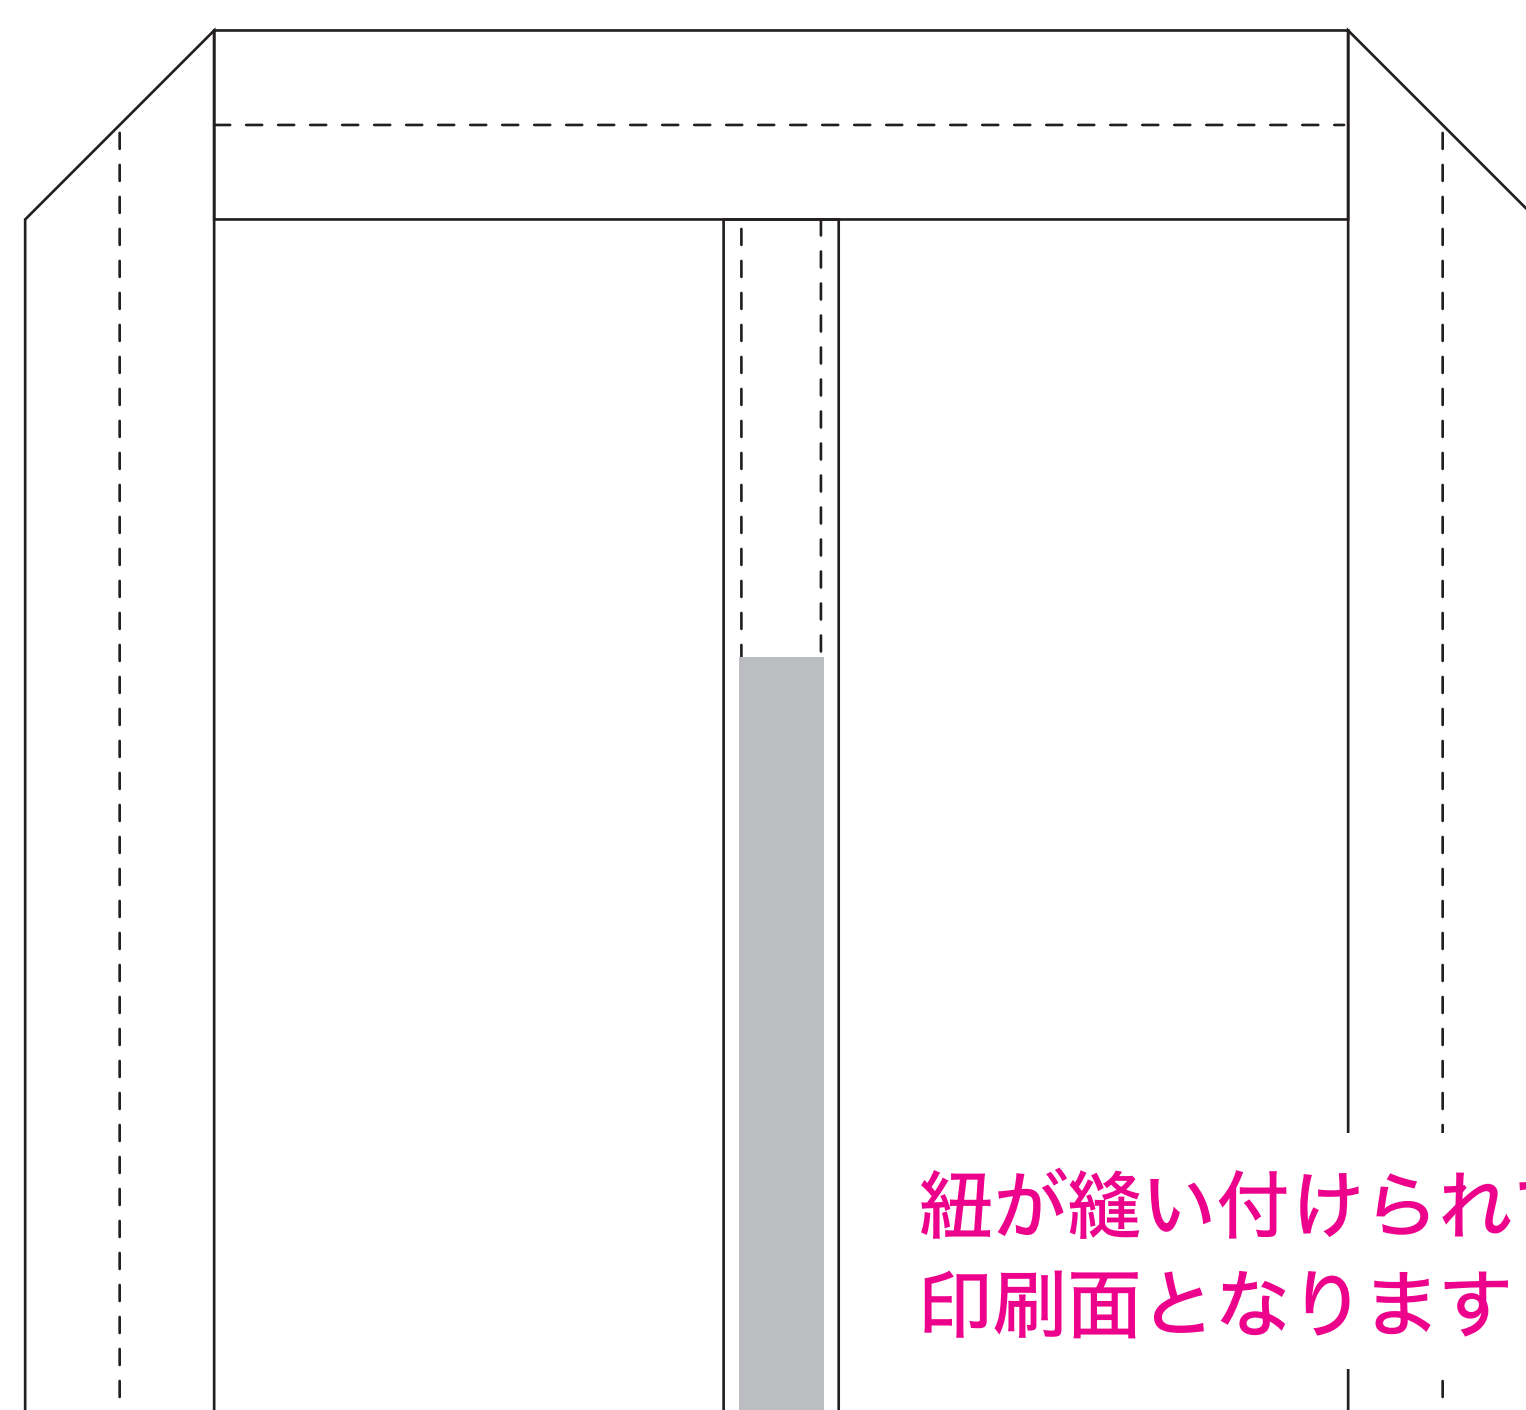

117-C

コットンレジ袋(Mサイズ)

弊社使用欄

作業  
注文書NO.

色番号をコチラへ  
ご記載ください【必須】  
(DICまたはPANTONE番号)

 = 印刷レイアウト範囲

印刷最大サイズ  
縦20×横15cm

このイラストは原寸サイズです

紐が縫い付けられている面が  
印刷面となります(片面印刷の場合)